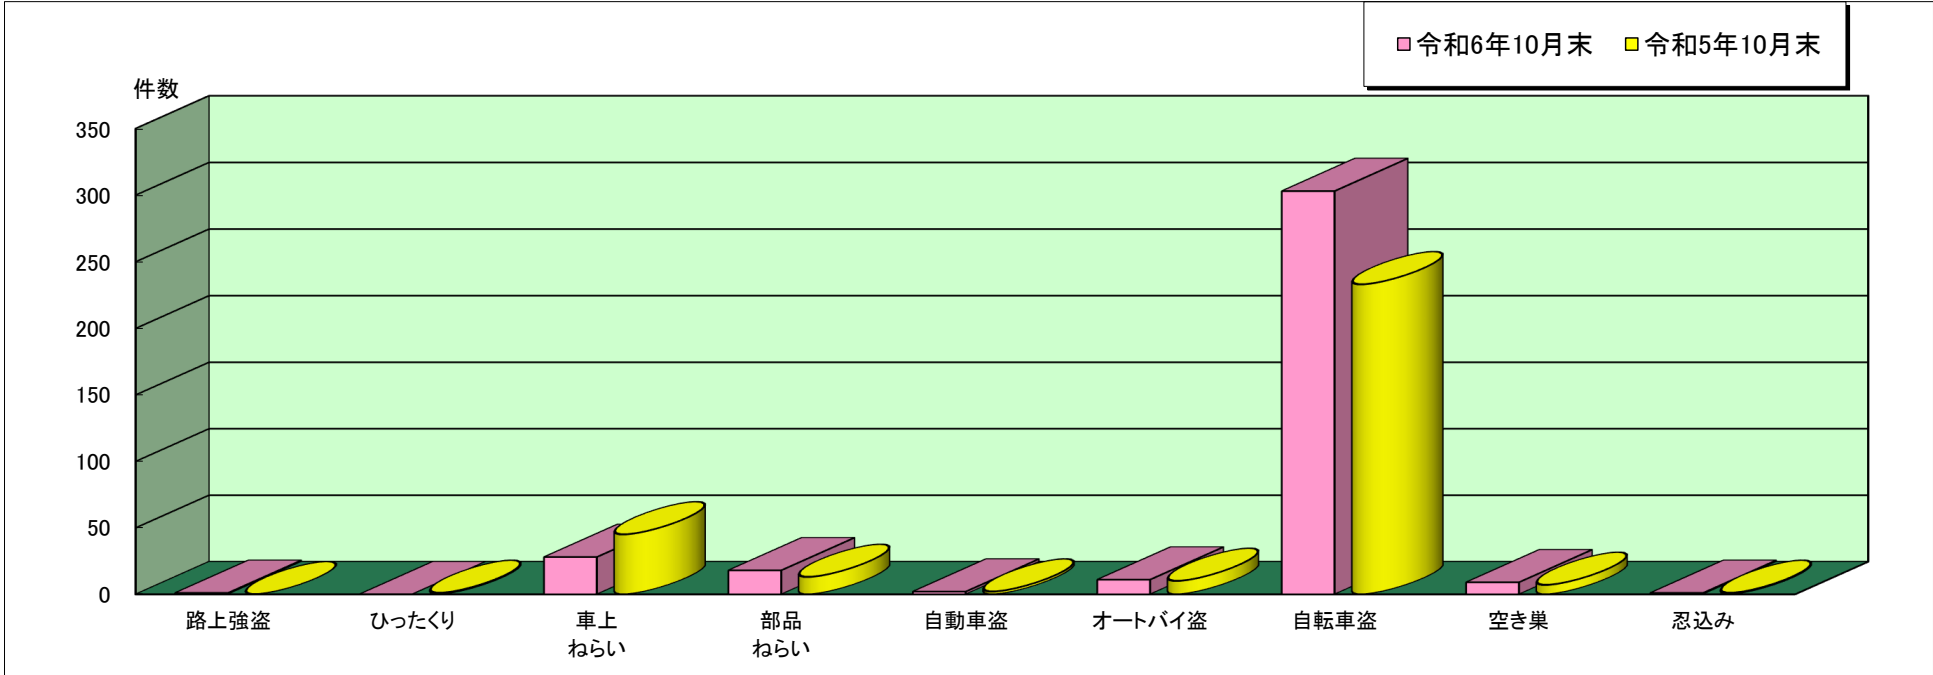

東 灘 警 察 署 管 内 主 な 刑 法 犯 罪 認 知 状 況

令和6年10月末

	刑法犯 総数	合計	主な刑法犯罪								
			路上強盗	ひったくり	車上 ねらい	部品 ねらい	自動車盗	オートバイ盗	自転車盗	空き巣	忍込み
令和6年 10月末(件)	967	373	1	0	28	18	2	11	303	9	1
令和5年 10月末(件)	910	312	0	1	45	13	2	10	233	7	1

この表は、東 灘 警察署で認知(発生場所不明等も含む)した事件を集約しています。

※ 本資料の件数は、月末における速報数です。