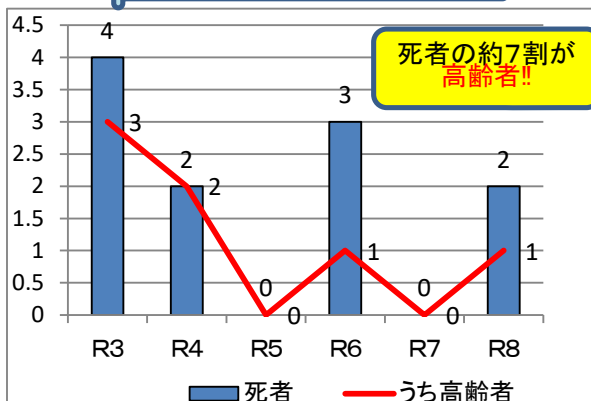

ONO交通だより

～小野市内交通事故発生概況～

令和8年3月末

小野警察署

管内交通事故発生状況

管内事故死者数の推移

管内人身事故の推移

事故類型別人身事故件数

時間別人身事故件数

年齢別死傷者数

道路形状別人身事故件数

路線別人身事故件数

交通事故の衝撃を軽減するため、**自転車利用中は必ずヘルメットをかぶりましょう。**