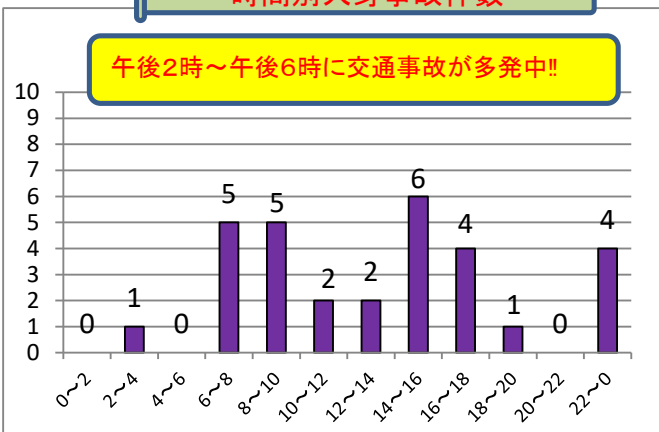

ONO交通だより

～小野市内交通事故発生概況～

令和8年3月末

小野警察署

管内交通事故発生状況

管内事故死者数の推移

管内人身事故の推移

事故類型別人身事故件数

時間別人身事故件数

年齢別死傷者数

道路形状別人身事故件数

路線別人身事故件数

交通事故の衝撃を軽減するため、**自転車利用中は必ずヘルメットをかぶりましょう。**