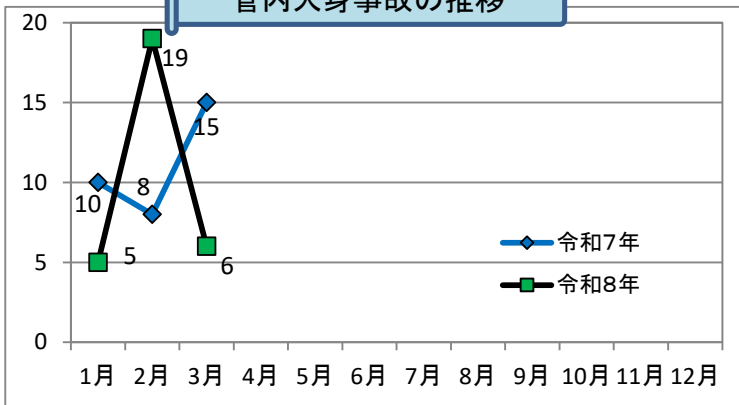

ONO交通だより

～小野市内交通事故発生概況～

令和8年3月末

小野警察署

管内交通事故発生状況

管内事故死者数の推移

管内人身事故の推移

事故類型別人身事故件数

時間別人身事故件数

年齢別死傷者数

道路形状別人身事故件数

路線別人身事故件数

交通事故の衝撃を軽減するため、**自転車利用中は必ずヘルメットをかぶりましょう。**