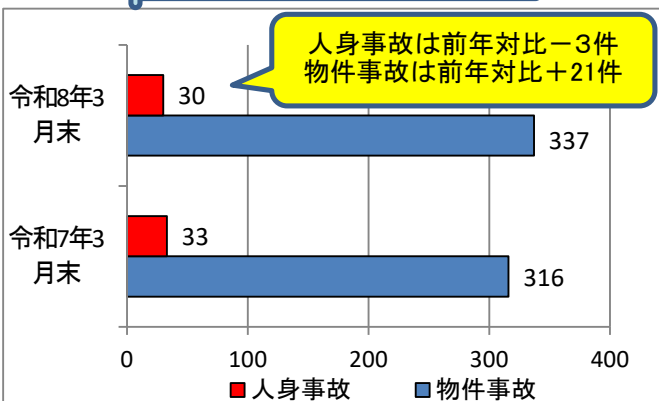

ONO交通だより

～小野市内交通事故発生概況～

令和8年3月末

小野警察署

管内交通事故発生状況

管内事故死者数の推移

管内人身事故の推移

事故類型別人身事故件数

時間別人身事故件数

年齢別死傷者数

道路形状別人身事故件数

路線別人身事故件数

交通事故の衝撃を軽減するため、**自転車利用中は必ずヘルメットをかぶりましょう。**