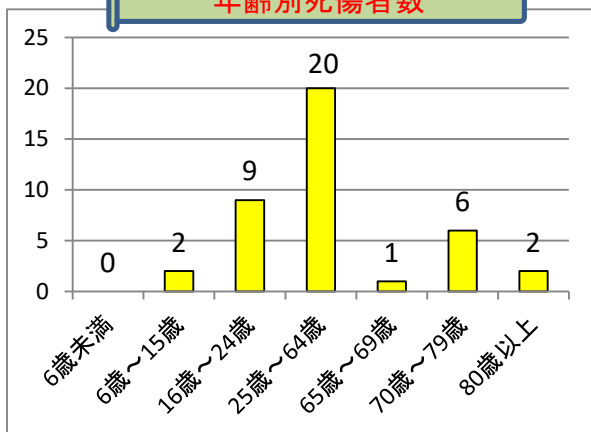

ONO交通だより

～小野市内交通事故発生概況～

令和8年3月末

小野警察署

管内交通事故発生状況

管内事故死者数の推移

管内人身事故の推移

事故類型別人身事故件数

時間別人身事故件数

年齢別死傷者数

道路形状別人身事故件数

路線別人身事故件数

交通事故の衝撃を軽減するため、**自転車利用中は必ずヘルメットをかぶりましょう。**