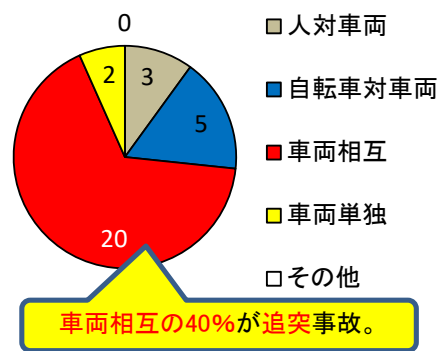

ONO交通だより

～小野市内交通事故発生概況～

令和8年3月末

小野警察署

管内交通事故発生状況

管内事故死者数の推移

管内人身事故の推移

事故類型別人身事故件数

時間別人身事故件数

年齢別死傷者数

道路形状別人身事故件数

路線別人身事故件数

交通事故の衝撃を軽減するため、**自転車利用中は必ずヘルメットをかぶりましょう。**