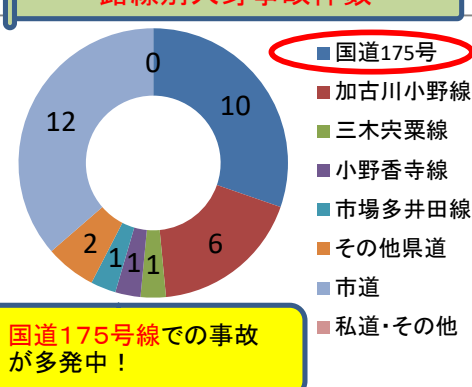

ONO交通だより

～小野市内交通事故発生概況～

令和7年3月末

小野警察署

管内交通事故発生状況

管内事故死者数の推移

管内人身事故の推移

事故類型別人身事故件数

時間別人身事故件数

年齢別死傷者数

道路形状別人身事故件数

路線別人身事故件数

交通事故の衝撃を軽減するため、**自転車利用中は必ずヘルメットをかぶりましょう。**