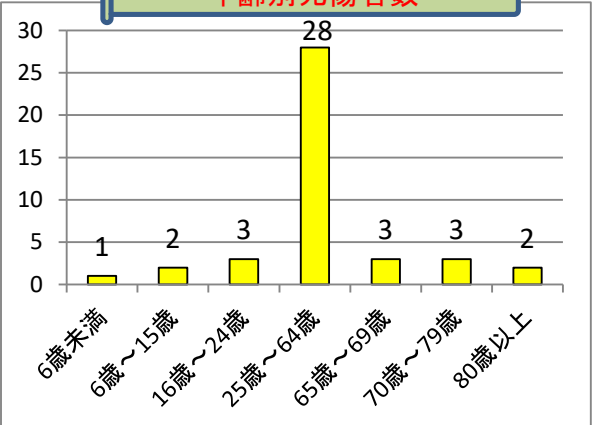

ONO交通だより

～小野市内交通事故発生概況～

令和7年3月末

小野警察署

管内交通事故発生状況

管内事故死者数の推移

管内人身事故の推移

事故類型別人身事故件数

時間別人身事故件数

年齢別死傷者数

道路形状別人身事故件数

路線別人身事故件数

交通事故の衝撃を軽減するため、**自転車利用中は必ずヘルメットをかぶりましょう。**