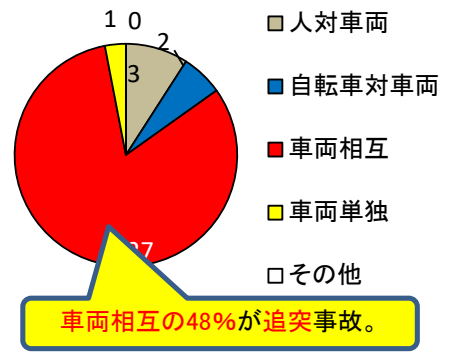

ONO交通だより

～小野市内交通事故発生概況～

令和7年3月末

小野警察署

管内交通事故発生状況

管内事故死者数の推移

管内人身事故の推移

事故類型別人身事故件数

時間別人身事故件数

年齢別死傷者数

道路形状別人身事故件数

路線別人身事故件数

交通事故の衝撃を軽減するため、**自転車利用中は必ずヘルメットをかぶりましょう。**