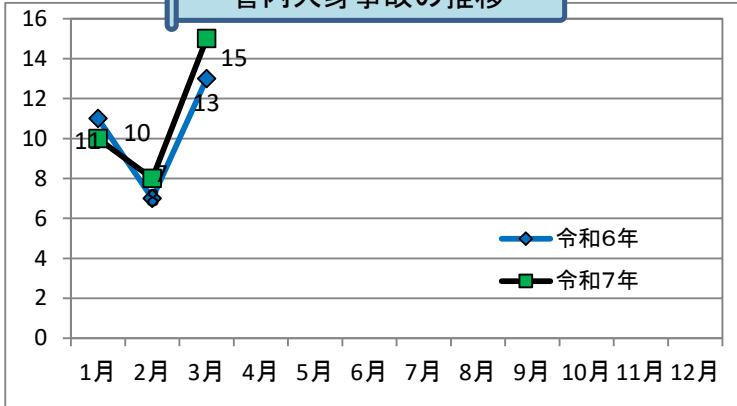

ONO交通だより

～小野市内交通事故発生概況～

令和7年3月末

小野警察署

管内交通事故発生状況

管内事故死者数の推移

管内人身事故の推移

事故類型別人身事故件数

時間別人身事故件数

年齢別死傷者数

道路形状別人身事故件数

路線別人身事故件数

交通事故の衝撃を軽減するため、**自転車利用中は必ずヘルメットをかぶりましょう。**