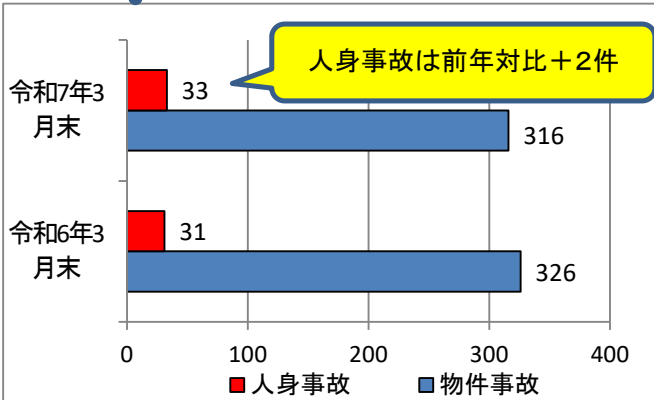

ONO交通だより

～小野市内交通事故発生概況～

令和7年3月末

小野警察署

管内交通事故発生状況

管内事故死者数の推移

管内人身事故の推移

事故類型別人身事故件数

時間別人身事故件数

年齢別死傷者数

道路形状別人身事故件数

路線別人身事故件数

交通事故の衝撃を軽減するため、**自転車利用中は必ずヘルメットをかぶりましょう。**