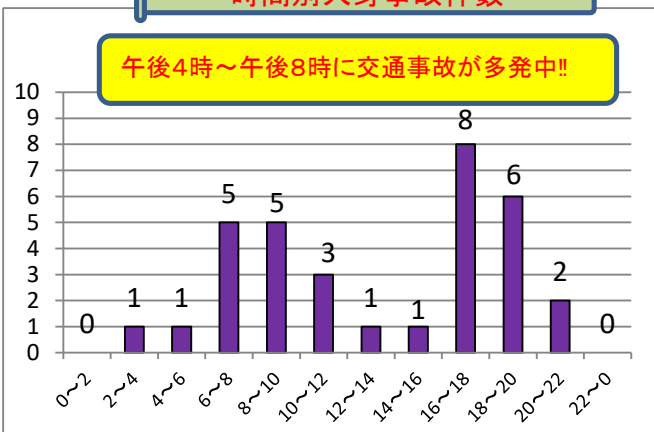

ONO交通だより

～小野市内交通事故発生概況～

令和7年3月末

小野警察署

管内交通事故発生状況

管内事故死者数の推移

管内人身事故の推移

事故類型別人身事故件数

時間別人身事故件数

年齢別死傷者数

道路形状別人身事故件数

路線別人身事故件数

交通事故の衝撃を軽減するため、**自転車利用中は必ずヘルメットをかぶりましょう。**