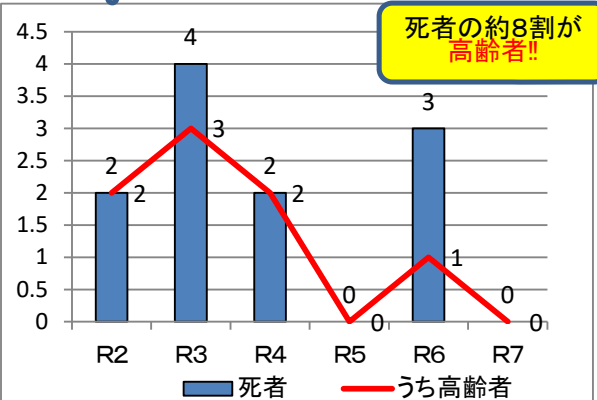

ONO交通だより

～小野市内交通事故発生概況～

令和7年3月末

小野警察署

管内交通事故発生状況

管内事故死者数の推移

管内人身事故の推移

事故類型別人身事故件数

時間別人身事故件数

年齢別死傷者数

道路形状別人身事故件数

路線別人身事故件数

交通事故の衝撃を軽減するため、**自転車利用中は必ずヘルメットをかぶりましょう。**