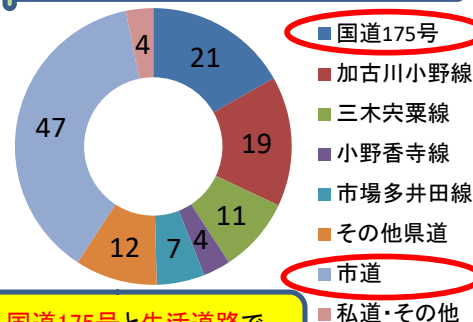

ONO交通だより

～小野市内交通事故発生概況～

令和6年12月末

小野警察署

管内交通事故発生状況

管内事故死者数の推移

管内人身事故の推移

事故類型別人身事故件数

時間別人身事故件数

年齢別死傷者数

道路形状別人身事故件数

路線別人身事故件数

交通事故の衝撃を軽減するため、**自転車利用中は必ずヘルメットをかぶりましょう。**