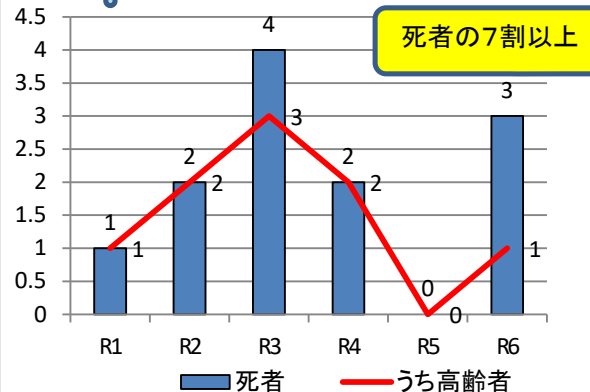

ONO交通だより

～小野市内交通事故発生概況～

令和6年12月末

小野警察署

管内交通事故発生状況

管内事故死者数の推移

管内人身事故の推移

事故類型別人身事故件数

時間別人身事故件数

年齢別死傷者数

道路形状別人身事故件数

路線別人身事故件数

交通事故の衝撃を軽減するため、**自転車利用中は必ずヘルメットをかぶりましょう。**