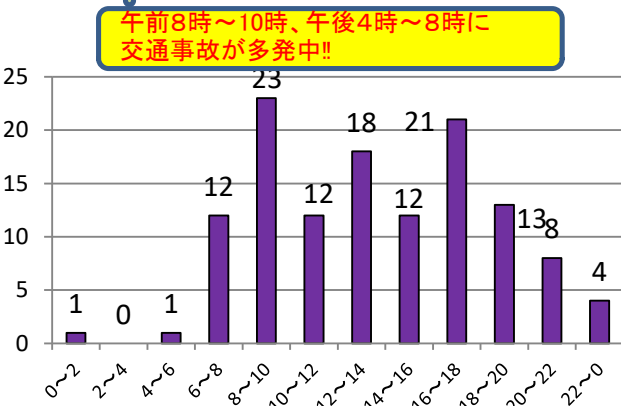

ONO交通だより

～小野市内交通事故発生概況～

令和6年12月末

小野警察署

管内交通事故発生状況

管内事故死者数の推移

管内人身事故の推移

事故類型別人身事故件数

時間別人身事故件数

年齢別死傷者数

道路形状別人身事故件数

路線別人身事故件数

交通事故の衝撃を軽減するため、**自転車利用中は必ずヘルメットをかぶりましょう。**