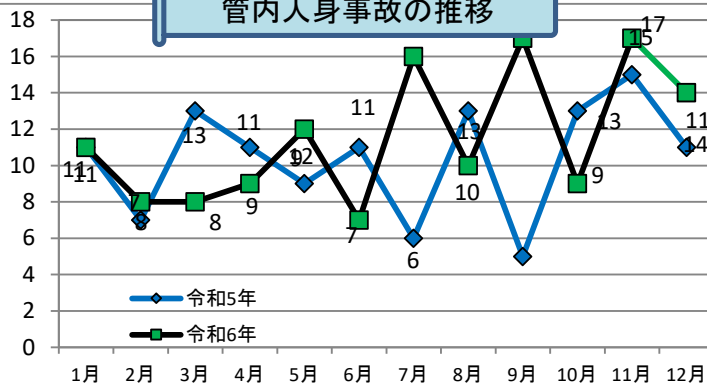

ONO交通だより

～小野市内交通事故発生概況～

令和6年12月末

小野警察署

管内交通事故発生状況

管内事故死者数の推移

管内人身事故の推移

事故類型別人身事故件数

時間別人身事故件数

年齢別死傷者数

道路形状別人身事故件数

路線別人身事故件数

交通事故の衝撃を軽減するため、**自転車利用中は必ずヘルメットをかぶりましょう。**