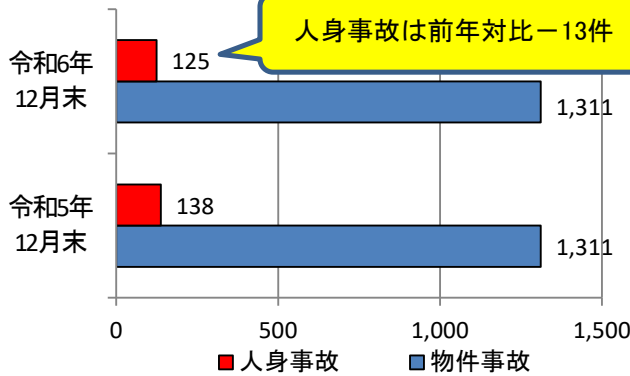

ONO交通だより

～小野市内交通事故発生概況～

令和6年12月末

小野警察署

管内交通事故発生状況

管内事故死者数の推移

管内人身事故の推移

事故類型別人身事故件数

時間別人身事故件数

年齢別死傷者数

道路形状別人身事故件数

路線別人身事故件数

交通事故の衝撃を軽減するため、**自転車利用中は必ずヘルメットをかぶりましょう。**