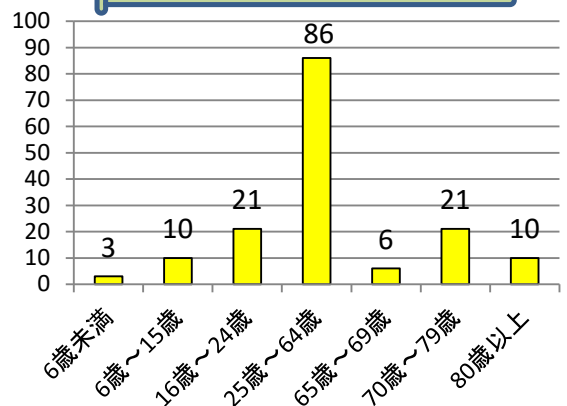

ONO交通だより

～小野市内交通事故発生概況～

令和6年12月末

小野警察署

管内交通事故発生状況

管内事故死者数の推移

管内人身事故の推移

事故類型別人身事故件数

時間別人身事故件数

年齢別死傷者数

道路形状別人身事故件数

路線別人身事故件数

交通事故の衝撃を軽減するため、**自転車利用中は必ずヘルメットをかぶりましょう。**