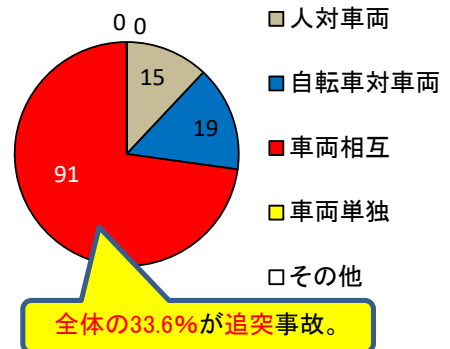

ONO交通だより

～小野市内交通事故発生概況～

令和6年12月末

小野警察署

管内交通事故発生状況

管内事故死者数の推移

管内人身事故の推移

事故類型別人身事故件数

時間別人身事故件数

年齢別死傷者数

道路形状別人身事故件数

路線別人身事故件数

交通事故の衝撃を軽減するため、**自転車利用中は必ずヘルメットをかぶりましょう。**