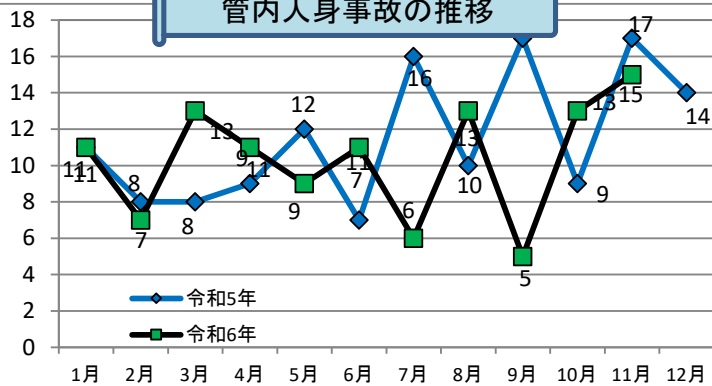

ONO交通だより

～小野市内交通事故発生概況～

令和6年11月末

小野警察署

管内交通事故発生状況

管内事故死者数の推移

管内人身事故の推移

事故類型別人身事故件数

時間別人身事故件数

年齢別死傷者数

道路形状別人身事故件数

路線別人身事故件数

交通事故の衝撃を軽減するため、**自転車利用中は必ずヘルメットをかぶりましょう。**