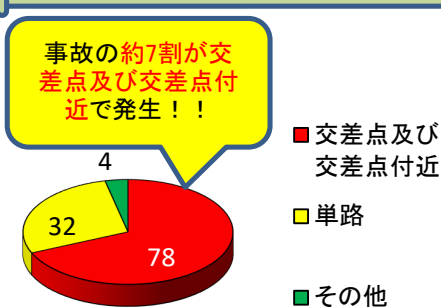

ONO交通だより

～小野市内交通事故発生概況～

令和6年11月末

小野警察署

管内交通事故発生状況

管内事故死者数の推移

管内人身事故の推移

事故類型別人身事故件数

時間別人身事故件数

年齢別死傷者数

道路形状別人身事故件数

路線別人身事故件数

交通事故の衝撃を軽減するため、**自転車利用中は必ずヘルメットをかぶりましょう。**