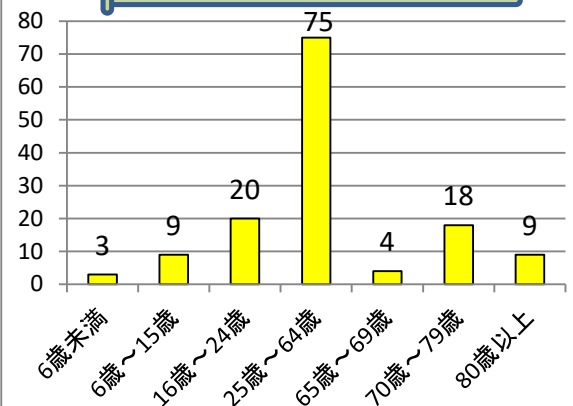

ONO交通だより

～小野市内交通事故発生概況～

令和6年11月末

小野警察署

管内交通事故発生状況

管内事故死者数の推移

管内人身事故の推移

事故類型別人身事故件数

時間別人身事故件数

年齢別死傷者数

道路形状別人身事故件数

路線別人身事故件数

交通事故の衝撃を軽減するため、**自転車利用中は必ずヘルメットをかぶりましょう。**