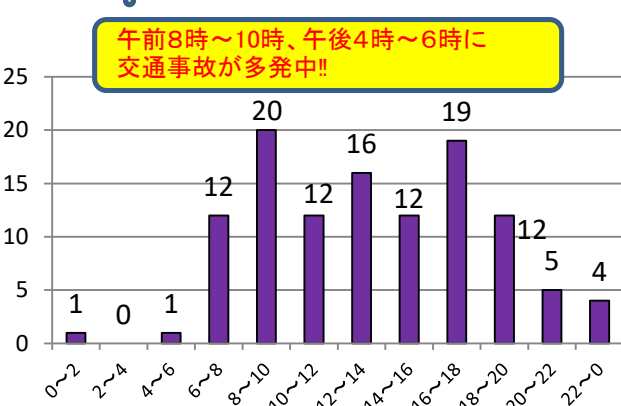

ONO交通だより

～小野市内交通事故発生概況～

令和6年11月末

小野警察署

管内交通事故発生状況

管内事故死者数の推移

管内人身事故の推移

事故類型別人身事故件数

時間別人身事故件数

年齢別死傷者数

道路形状別人身事故件数

路線別人身事故件数

交通事故の衝撃を軽減するため、**自転車利用中は必ずヘルメットをかぶりましょう。**