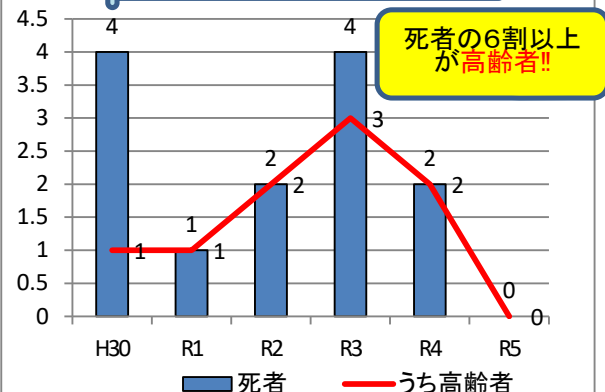

ONO交通だより

～小野市内交通事故発生概況～

令和6年11月末

小野警察署

管内交通事故発生状況

管内事故死者数の推移

管内人身事故の推移

事故類型別人身事故件数

時間別人身事故件数

年齢別死傷者数

道路形状別人身事故件数

路線別人身事故件数

交通事故の衝撃を軽減するため、**自転車利用中は必ずヘルメットをかぶりましょう。**