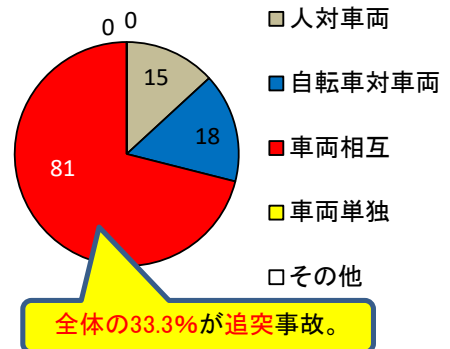

ONO交通だより

～小野市内交通事故発生概況～

令和6年11月末

小野警察署

管内交通事故発生状況

管内事故死者数の推移

管内人身事故の推移

事故類型別人身事故件数

時間別人身事故件数

年齢別死傷者数

道路形状別人身事故件数

路線別人身事故件数

交通事故の衝撃を軽減するため、**自転車利用中は必ずヘルメットをかぶりましょう。**