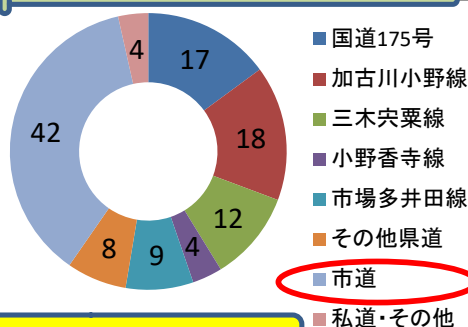

ONO交通だより

～小野市内交通事故発生概況～

令和6年11月末

小野警察署

管内交通事故発生状況

管内事故死者数の推移

管内人身事故の推移

事故類型別人身事故件数

時間別人身事故件数

年齢別死傷者数

道路形状別人身事故件数

路線別人身事故件数

交通事故の衝撃を軽減するため、**自転車利用中は必ずヘルメットをかぶりましょう。**