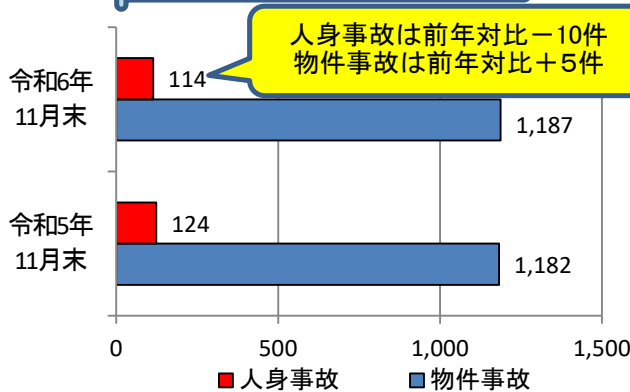

ONO交通だより

～小野市内交通事故発生概況～

令和6年11月末

小野警察署

管内交通事故発生状況

管内事故死者数の推移

管内人身事故の推移

事故類型別人身事故件数

時間別人身事故件数

年齢別死傷者数

道路形状別人身事故件数

路線別人身事故件数

交通事故の衝撃を軽減するため、**自転車利用中は必ずヘルメットをかぶりましょう。**