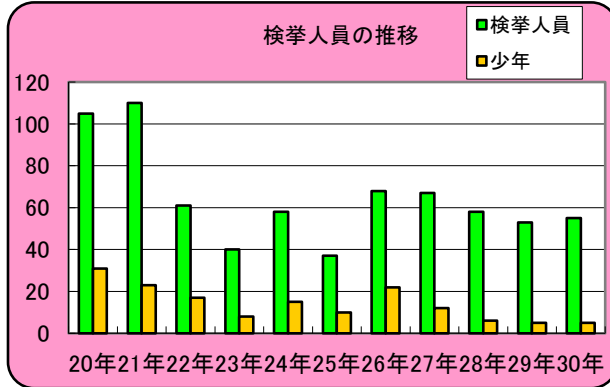

1人1人の防犯意識を高め、犯罪被害の予防を！

～防犯は一人一人の意識から～

当署管内で侵入盗・車上ねらいの被害が発生しております。

外出する際の確実な施錠、車内に貴重品を置かないようにする等、被害予防活動を徹底しましょう。

過去10年の犯罪発生検挙状況の推移

	20年	21年	22年	23年	24年	25年	26年	27年	28年	29年	30年
認知件数	407	337	239	360	243	252	221	212	182	176	149
検挙件数	136	178	153	70	102	98	72	90	77	79	89
検挙人員	105	110	61	40	58	37	68	67	58	53	55
少年	31	23	17	8	15	10	22	12	6	5	5

31年4月末	45(-4)
	21(-29)
	19(+1)
	2(-1)

大栗の守り

5月号

大栗警察署