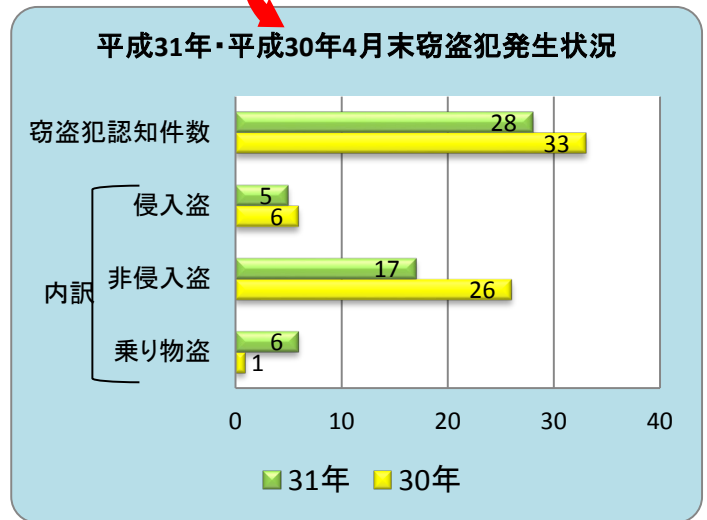

〈凡例〉 ○侵入盗(空き巣、忍込み、事務所荒らし、出店荒らし等)
○非侵入盗(万引き、車上ねらい、自動販売機ねらい等)
○乗り物盗(自動車盗、オートバイ盗、自転車盗)