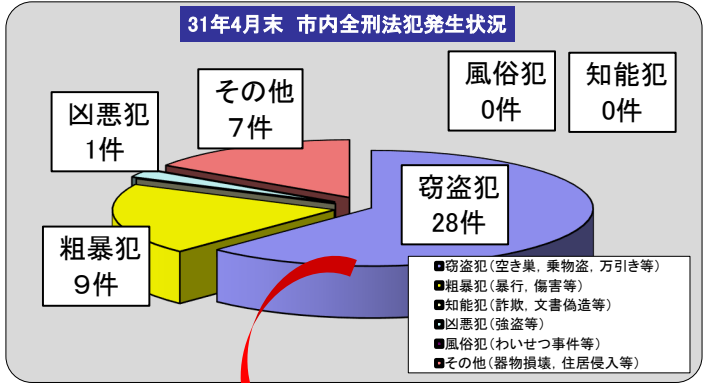

1人1人の防犯意識を高め、犯罪被害の予防を！

～防犯は一人一人の意識から～

当署管内で侵入盗・車上ねらいの被害が発生しております。

外出する際の確実な施錠、車内に貴重品を置かないようにする等、被害予防活動を徹底しましょう。

過去10年の犯罪発生検挙状況の推移

	20年	21年	22年	23年	24年	25年	26年	27年	28年	29年	30年
認知件数	407	337	239	360	243	252	221	212	182	176	149
検挙件数	136	178	153	70	102	98	72	90	77	79	89
検挙人員	105	110	61	40	58	37	68	67	58	53	55
少年	31	23	17	8	15	10	22	12	6	5	5

31年4月末	45(-4)
	21(-29)
	19(+1)
	2(-1)

大栗の守り

5月号

大栗警察署

〈凡例〉 ○侵入盗(空き巣、忍込み、事務所荒らし、出店荒らし等)
 ○非侵入盗(万引き、車上ねらい、自動販売機ねらい等)
 ○乗り物盗(自動車盗、オートバイ盗、自転車盗)

犯罪発生ゼロを目指し、防犯活動や検挙活動を強化しています。