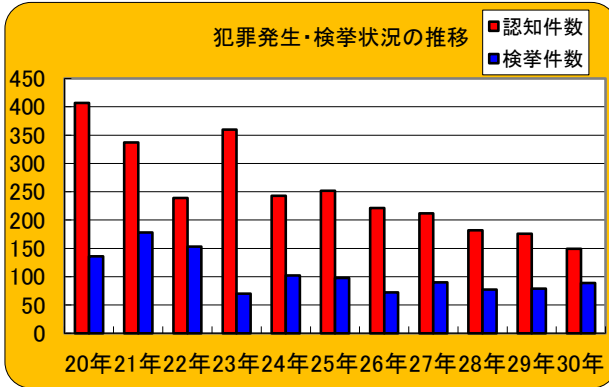

1人1人の防犯意識を高め、犯罪被害の予防を！

～防犯は一人一人の意識から～

当署管内で侵入盗・車上ねらいの被害が発生しております。

外出する際の確実な施錠、車内に貴重品を置かないようにする等、被害予防活動を徹底しましょう。

過去10年の犯罪発生検挙状況の推移

	20年	21年	22年	23年	24年	25年	26年	27年	28年	29年	30年
認知件数	407	337	239	360	243	252	221	212	182	176	149
検挙件数	136	178	153	70	102	98	72	90	77	79	89
検挙人員	105	110	61	40	58	37	68	67	58	53	55
少年	31	23	17	8	15	10	22	12	6	5	5

31年4月末	45(-4)
	21(-29)
	19(+1)
	2(-1)

大栗の守り

5月号

大栗警察署