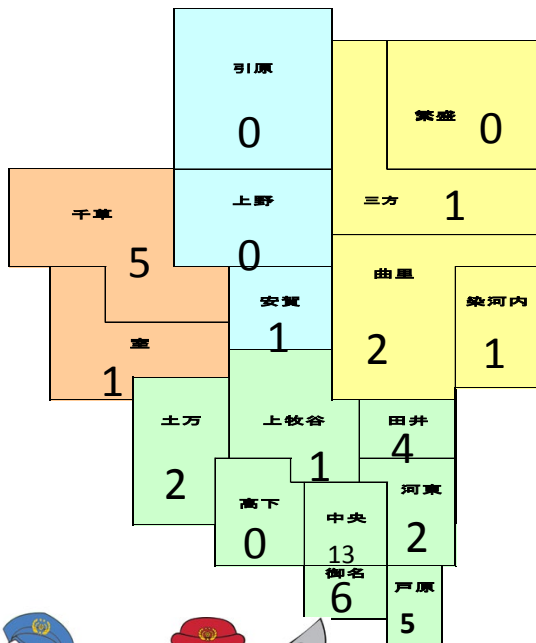

1人1人の防犯意識を高め、犯罪被害の予防を！

～防犯は一人一人の意識から～

当署管内で侵入盗・車上ねらいの被害が発生しております。

外出する際の確実な施錠、車内に貴重品を置かないようにする等、被害予防活動を徹底しましょう。

過去10年の犯罪発生検挙状況の推移

	20年	21年	22年	23年	24年	25年	26年	27年	28年	29年	30年
認知件数	407	337	239	360	243	252	221	212	182	176	149
検挙件数	136	178	153	70	102	98	72	90	77	79	89
検挙人員	105	110	61	40	58	37	68	67	58	53	55
少年	31	23	17	8	15	10	22	12	6	5	5

31年4月末	45(-4)
	21(-29)
	19(+1)
	2(-1)

大栗の守り

5月号

大栗警察署

〈凡例〉 ○侵入盗(空き巣、忍込み、事務所荒らし、出店荒らし等)
 ○非侵入盗(万引き、車上ねらい、自動販売機ねらい等)
 ○乗り物盗(自動車盗、オートバイ盗、自転車盗)

犯罪発生ゼロを目指し、防犯活動や検挙活動を強化しています。