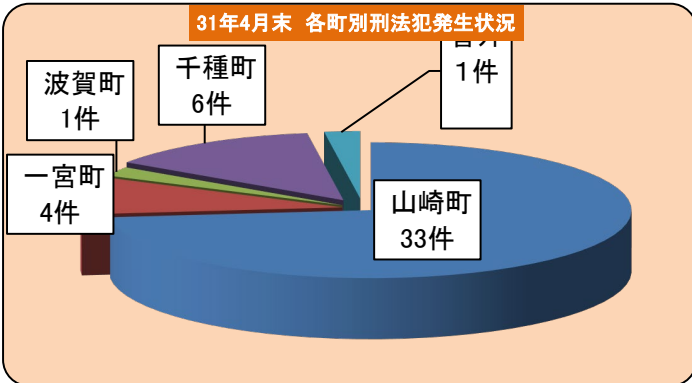

〈凡例〉 ○侵入盗(空き巣、忍込み、事務所荒らし、出店荒らし等)
○非侵入盗(万引き、車上ねらい、自動販売機ねらい等)
○乗り物盗(自動車盗、オートバイ盗、自転車盗)