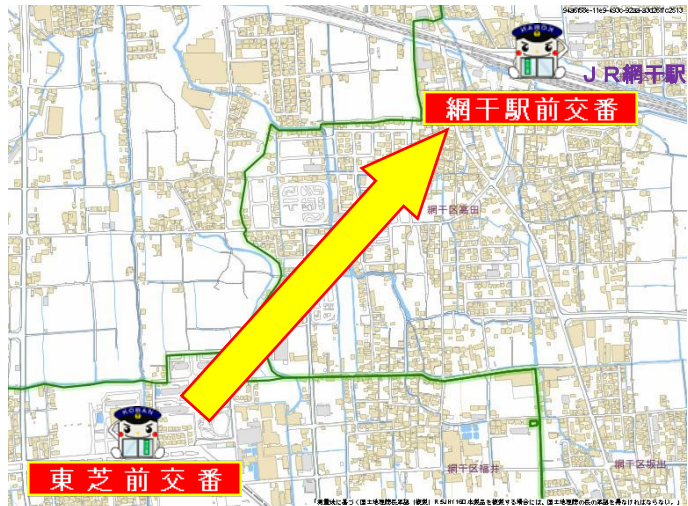

- **本町交番**と**浜田交番**廃止し、**新在家交番**に統合します。
- **本町交番**と**浜田交番**の管内は、**新在家交番**が担当します。
- **本町交番**と**浜田交番**で受けていた相談等については
  新在家交番または**網干警察署**で引き続き対応します。

- **東芝前交番**を廃止し、**網干駅前交番**に統合します。
- **東芝前交番**の管内は、**網干駅前交番**が担当します。
- **東芝前交番**で受けていた相談等については
  網干駅前交番、または**網干警察署**で引き続き対応します。