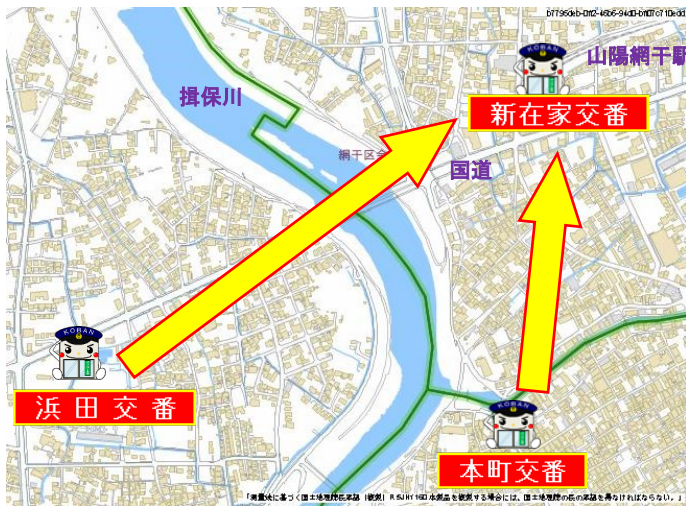

# 網干警察署からののお知らせ

令和7年1月31日から

**本町交番  
浜田交番  
東芝前交番**を廃止します!

- **本町交番**と**浜田交番**廃止し、**新在家交番**に統合します。
- **本町交番**と**浜田交番**の管内は、**新在家交番**が担当します。
- **本町交番**と**浜田交番**で受けていた相談等については  
**新在家交番**または**網干警察署**で引き続き対応します。

- **東芝前交番**を廃止し、**網干駅前交番**に統合します。
- **東芝前交番**の管内は、**網干駅前交番**が担当します。
- **東芝前交番**で受けていた相談等については  
**網干駅前交番**、または**網干警察署**で引き続き対応します。