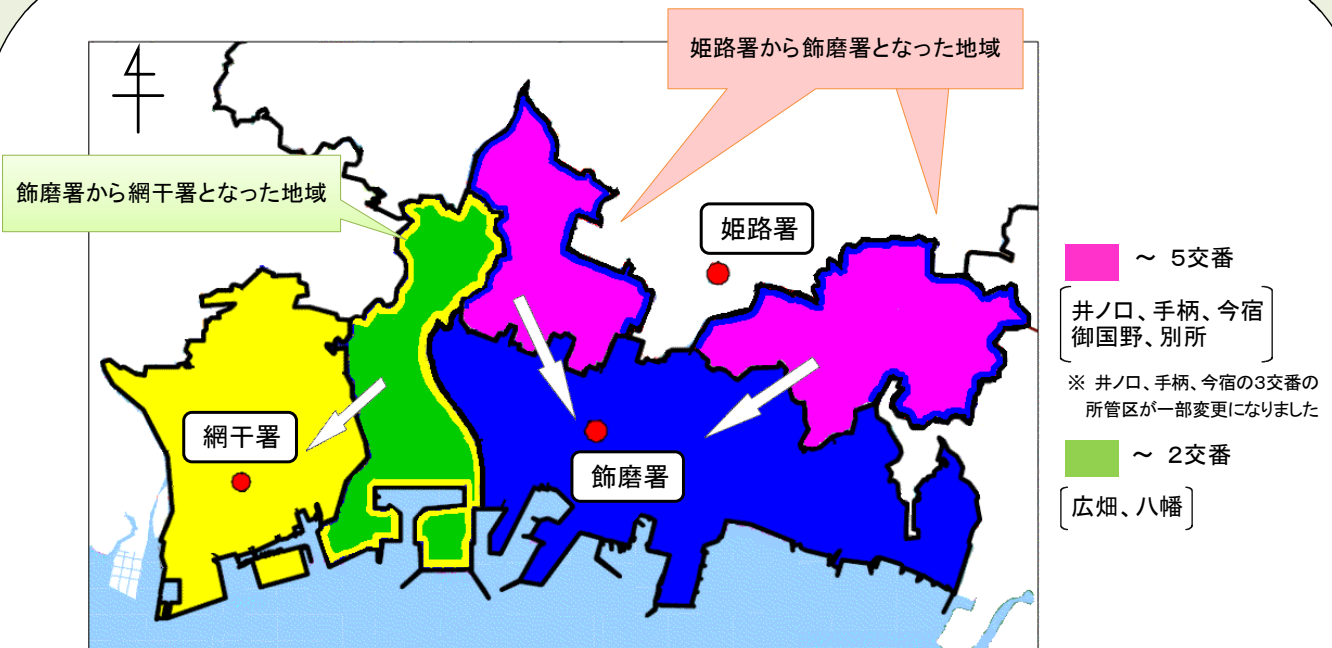

平成27年3月2日から

姫路市内3警察署の管轄区域が変わりました!!

管轄変更区域について

管轄区域の変更により、警察署の機能強化を行うことで事件・事故への対応力を高めます。
兵庫県警では、地域のみなさまと共に、安全・安心なまちづくりに向けて取り組んでまいりますので、ご理解とご協力をお願いします。

各種手続きに関して

- 運転免許証の更新手続き
(注!!) 新設する運転免許更新センターの運用開始までの間は、引き続き以前の管轄警察署で手続きすることになります。(別添「★運転免許課からのお知らせ★」)
- 事件・事故の届出
3月2日以降に発生した事件・事故の対応は、新管轄署が担当いたします。
緊急の事件・事故の場合は、110番をしてください。
- 各種許認可(車庫証明、道路使用、駐車、通行禁止道路通行、古物営業、銃砲刀剣類所持等)
3月2日以降の新規申請等については、新管轄署での手続きが必要になります。
変更日(3月2日)の前に申請された方は、許可証等の交付される警察署が異なる場合があります。