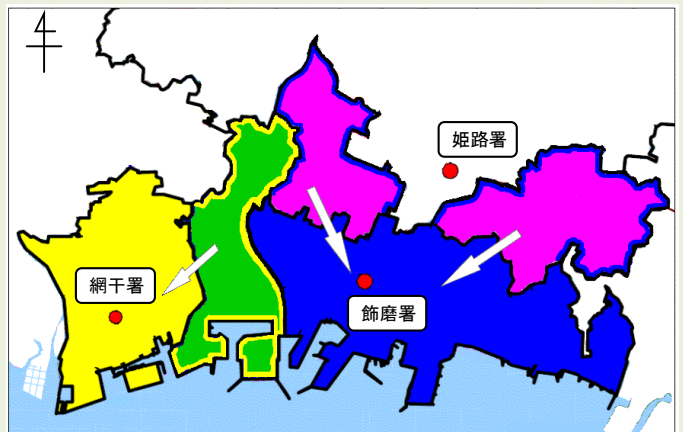

管轄する警察署が変更となった町名一覧

姫路警察署 → 飾磨警察署		交番
飯田	飯田1丁目から3丁目まで	手柄
亀山	亀山1丁目及び2丁目	
栗山町		
手柄	手柄1丁目及び2丁目	
西延末		交番
延末	延末1丁目	
東延末	東延末1丁目から5丁目まで (※ 一部は姫路駅南交番から所管区変更)	交番
安田1丁目から4丁目まで(安田4丁目1番地を除く。)		
今宿		今宿
上手野(夢前川中央線以西を除く。)		
北今宿1丁目から3丁目まで		
北夢前台2丁目		
車崎1丁目から3丁目まで		
下手野1丁目から6丁目まで		
高岡新町		
名古山町		
西今宿1丁目から8丁目まで		
東今宿1丁目から6丁目まで		
東夢前台1丁目から3丁目まで		交番
藤ヶ台		
神子岡前1丁目から4丁目まで		
山吹1丁目及び2丁目		
井ノ口		井ノ口
岡田		
西庄		
玉手	玉手1丁目から4丁目まで	
中地		
中地南町		
町坪		
町坪南町		
苔編		
苔編南1丁目及び2丁目		
土山4丁目から7丁目まで(※ 神田交番から所管区変更)		
四郷町明田		御国野
四郷町上鈴		
四郷町坂元		
四郷町中鈴		
四郷町東阿保		
四郷町本郷		
四郷町見野		
四郷町山脇		
御国野町国分寺		
御国野町御着		
御国野町西御着		
御国野町深志野		
別所町家具町		別所交番
別所町北宿		
別所町小林		
別所町佐土	別所町佐土1丁目から3丁目まで	
別所町佐土新		
別所町別所	別所町別所1丁目から5丁目まで	
三条町2丁目(※ 姫路駅南交番から所管区変更) 【飾磨東交番】		

飾磨警察署 → 網干警察署		交番	
広畑区吾妻町1丁目から3丁目まで		広畑	
広畑区大町1丁目から3丁目まで			
広畑区北河原町			
広畑区北野町1丁目及び2丁目			
広畑区小坂			
広畑区小松町1丁目から4丁目まで			
広畑区才の一部(西日本鉄道山陽線以南)			交番
広畑区清水町1丁目から3丁目まで			
広畑区末広町1丁目から3丁目まで			
広畑区正門通1丁目から4丁目まで			
広畑区高浜町1丁目から4丁目まで			
広畑区鶴町1丁目及び2丁目			
広畑区長町1丁目及び2丁目			
広畑区早瀬町1丁目から3丁目まで		交番	
広畑区東新町1丁目から3丁目まで			
広畑区富士町			
広畑区本町1丁目から6丁目まで			
広畑区夢前町1丁目から4丁目まで			
広畑区蒲田		八幡	
広畑区蒲田1丁目から5丁目まで			
広畑区京見町			
広畑区才(西日本鉄道山陽本線以南を除く。)			
広畑区城山町			
広畑区西蒲田			
広畑区西夢前台4丁目から8丁目まで		交番	
広畑区則直			
広畑区東夢前台4丁目			

※ 広畑区はすべて網干警察署に変更となりました

※ 管轄する警察署(姫路署)は変更なく、交番のみ変更となる町名

町名	現交番	→ 新交番
南今宿	今宿	神田
南車崎1, 2丁目	今宿	神田
安田4丁目1番地	手柄	姫路駅南

※ 姫路署から飾磨署に変更となる手柄、今宿、井ノ口の3交番のほか、飾磨署の飾磨東交番の所管区が一部変更となりました。また、姫路署の神田及び姫路駅南交番の所管区も一部変更となりました。