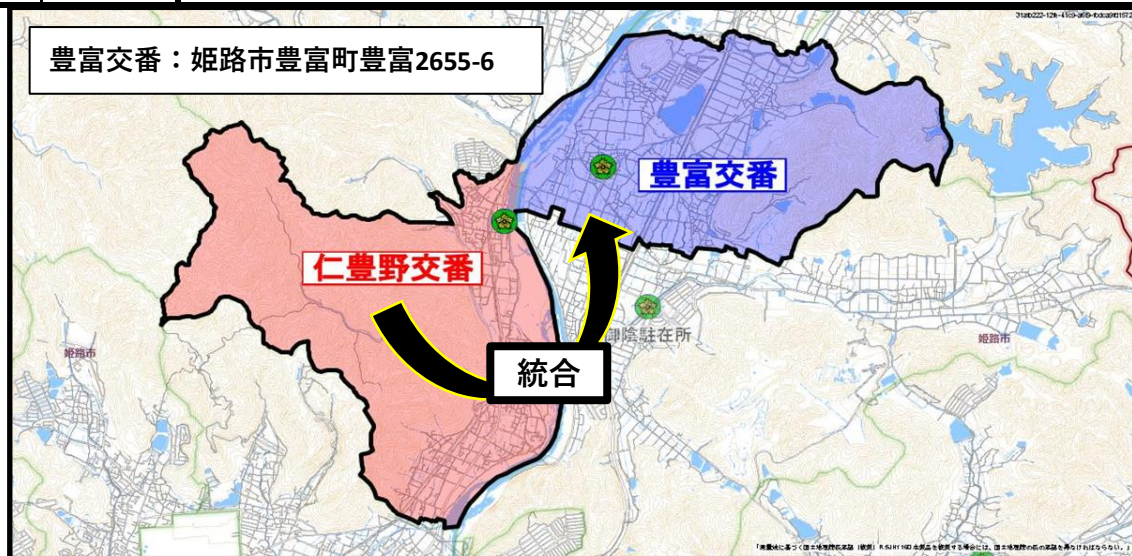

令和7年1月31日より仁豊野交番・豊国交番を廃止し、
仁豊野交番は豊富交番に、豊国交番は花田交番に統合します。

統合先	廃止交番	担当区域
豊富 交番	仁豊野 交番	○砥堀地区連合自治会の全て
		砥堀
		仁豊野
		○豊富連合自治会の一部
		豊富町豊富 豊富町甲丘1～4丁目まで

統合先	廃止交番	担当区域
花田 交番	豊国 交番	○谷外地区連合自治会の全て
		飾東町佐良和 飾東町庄 飾東町豊国 飾東町塩崎
		飾東町北山 飾東町志吹 飾東町唐端新 飾東町夕陽ヶ丘
		○花田地区連合自治会の全て
		花田町高木 花田町小川 花田町上原田 花田町加納原田 花田町勅旨 花田町一本松