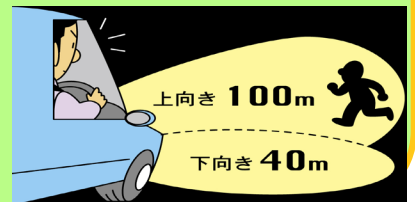

あかし交通安全だより 緊急①号

令和7年1月

普通乗用車と歩行者の

死亡事故発生!!

発生日時：令和7年1月24日午前0時13分ころ

場所：明石市二見町内 国道250号（明姫幹線）

発生状況：道路を横断中の歩行者と西進中の車両が衝突

◆ドライバーの方は…

- 1 運転中は「**進路前方の状況**」を注視!
- 2 慣れた道でも油断せず**確実な安全確認!**
誰もいない「**だろう**」ではなく、
いる「**かもしれない運転**」の励行!!
- 3 夜間は「**ハイビーム**を活用」

◆歩行者の方は…

- 1 **歩道を歩きましょう!**
- 2 道路横断時は、横断歩道を利用し
「**左右の安全確認の徹底**」
してから渡りましょう。
- 3 夜間は、「**明るい服装**」と「**反射材**」で、
自身の存在を目立たせよう!