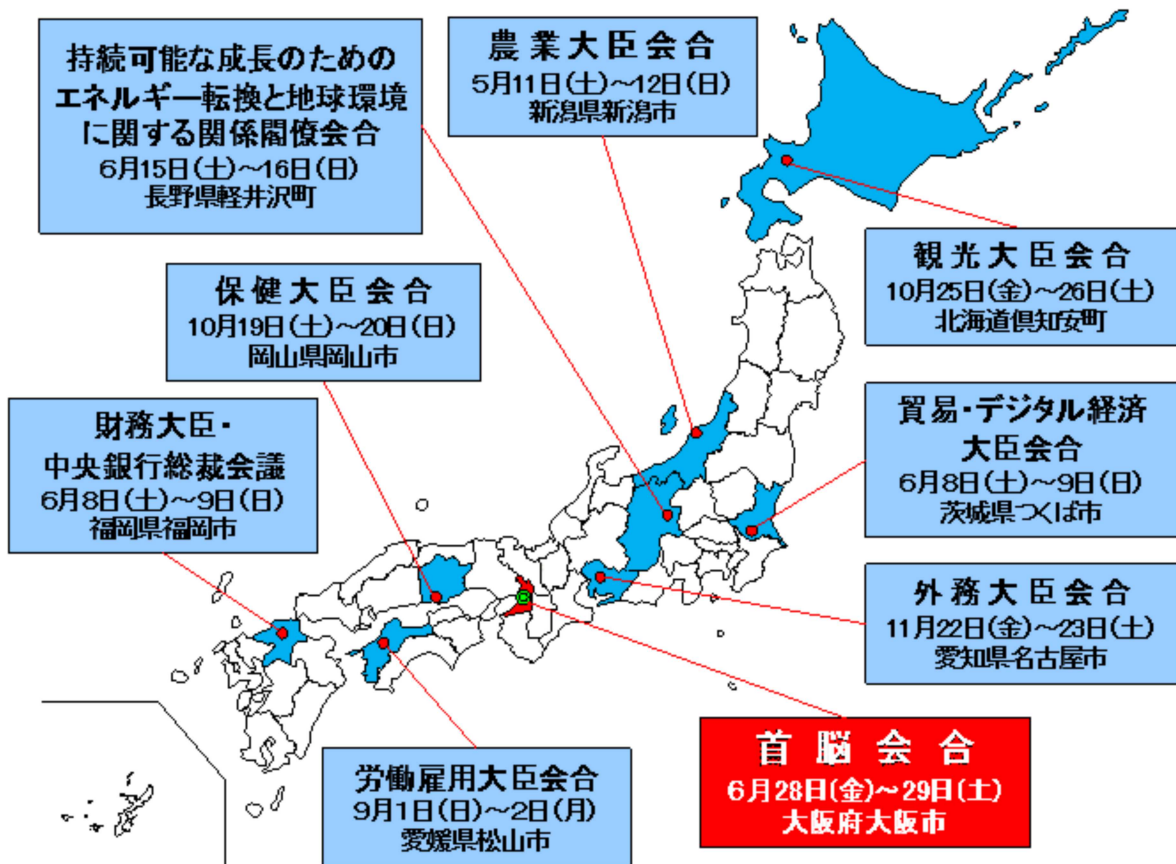

## サミット警備に「ご理解とご協力を」

本年は、G20大阪サミット（第14回金融・世界経済に関する首脳会合）及び関係閣僚会合が、我が国で初めて開催されます。そのため、県警では関係機関と連携を図りながら、テロ対策を強化していますが、テロを未然に防止するためには県民の皆様からの情報提供が不可欠です。

例えば、公共交通機関や多数の人が集まる場所等に

- 見慣れない物が置き去りにされている。
  - 見かけない車が長時間止まっている。
  - 見かけない人が、地図を見ながら写真やビデオ
- など、「おかしいな」「不審だな」と感じたときは、警察に通報をお願いします。