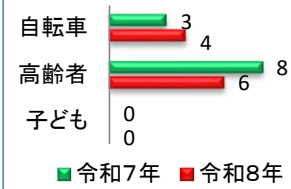

【川西警察署】交通事故の概要

(令和8年4月)

令和8年交通安全スローガン

シニアでも 心にワカバを 貼りましょう

市町別等	事故種別	人身事故 (件)	死者数 (人)	傷者数 (人)	
				重傷者数	軽傷者数
川西署	令和8年4月末	143	1	166	11
	前年同期	166	0	182	12
	増減	-23	+1	-16	-1
川西市	令和8年4月末	129	1	149	8
	前年同期	152	0	164	11
	増減	-23	+1	-15	-3
猪名川町	令和8年4月末	14	0	17	3
	前年同期	14	0	18	1
	増減	±0	±0	-1	+2

	子ども	高齢者	自転車
件数	4	49	34
割合	3.1%	38.0%	26.4%

	子ども	高齢者	自転車
件数	0	6	4
割合	0.0%	42.9%	28.6%

関係事故(川西市)

関係事故(猪名川町)

人身事故発生件数

物件事故発生件数

事故類型別

第一当事者別