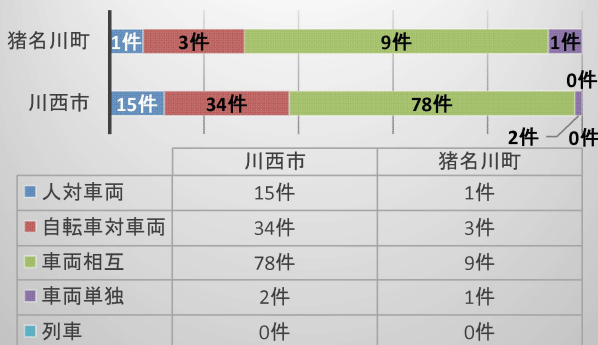

【川西警察署】交通事故の概要

(令和8年4月)

令和8年交通安全スローガン

シニアでも 心にワカバを 貼りましょう

市町別等	事故種別	人身事故 (件)	死者数 (人)	傷者数 (人)	
				重傷者数	軽傷者数
川西署	令和8年4月末	143	1	166	11
	前年同期	166	0	182	12
	増減	-23	+1	-16	-1
川西市	令和8年4月末	129	1	149	8
	前年同期	152	0	164	11
	増減	-23	+1	-15	-3
猪名川町	令和8年4月末	14	0	17	3
	前年同期	14	0	18	1
	増減	±0	±0	-1	+2

	子ども	高齢者	自転車
件数	4	49	34
割合	3.1%	38.0%	26.4%

	子ども	高齢者	自転車
件数	0	6	4
割合	0.0%	42.9%	28.6%

関係事故(川西市)

関係事故(猪名川町)

人身事故発生件数

物件事故発生件数

事故類型別

第一当事者別