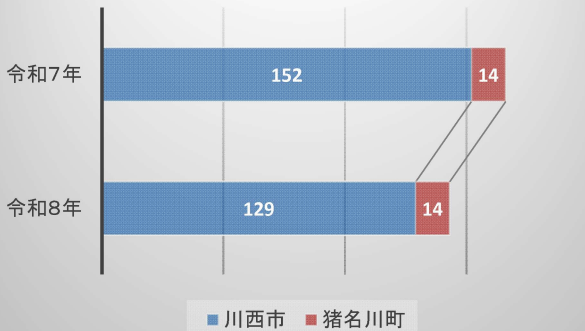

【川西警察署】交通事故の概要

(令和8年4月)

令和8年交通安全スローガン

シニアでも 心にワカバを 貼りましょう

市町別等	事故種別	人身事故 (件)	死者数 (人)	傷者数 (人)	
				重傷者数	軽傷者数
川西署	令和8年4月末	143	1	166	11
	前年同期	166	0	182	12
	増減	-23	+1	-16	-1
川西市	令和8年4月末	129	1	149	8
	前年同期	152	0	164	11
	増減	-23	+1	-15	-3
猪名川町	令和8年4月末	14	0	17	3
	前年同期	14	0	18	1
	増減	±0	±0	-1	+2

	子ども	高齢者	自転車
件数	4	49	34
割合	3.1%	38.0%	26.4%

	子ども	高齢者	自転車
件数	0	6	4
割合	0.0%	42.9%	28.6%

関係事故(川西市)

関係事故(猪名川町)

人身事故発生件数

物件事故発生件数

事故類型別

第一当事者別