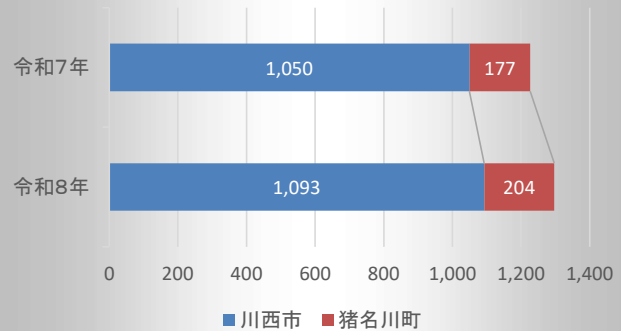

【川西警察署】交通事故の概要

(令和8年4月)

令和8年交通安全スローガン

シニアでも 心にワカバを 貼りましょう

市町別等	事故種別	人身事故 (件)	死者数 (人)	傷者数 (人)	
				重傷者数	軽傷者数
川西署	令和8年4月末	143	1	166	11
	前年同期	166	0	182	12
	増減	-23	+1	-16	-1
川西市	令和8年4月末	129	1	149	8
	前年同期	152	0	164	11
	増減	-23	+1	-15	-3
猪名川町	令和8年4月末	14	0	17	3
	前年同期	14	0	18	1
	増減	±0	±0	-1	+2

	子ども	高齢者	自転車
件数	4	49	34
割合	3.1%	38.0%	26.4%

	子ども	高齢者	自転車
件数	0	6	4
割合	0.0%	42.9%	28.6%

関係事故(川西市)

関係事故(猪名川町)

人身事故発生件数

物件事故発生件数

事故類型別

第一当事者別