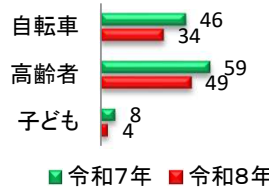

【川西警察署】交通事故の概要

(令和8年4月)

令和8年交通安全スローガン

シニアでも 心にワカバを 貼りましょう

市町別等	事故種別	人身事故 (件)	死者数 (人)	傷者数 (人)	
				重傷者数	軽傷者数
川西署	令和8年4月末	143	1	166	11
	前年同期	166	0	182	12
	増減	-23	+1	-16	-1
川西市	令和8年4月末	129	1	149	8
	前年同期	152	0	164	11
	増減	-23	+1	-15	-3
猪名川町	令和8年4月末	14	0	17	3
	前年同期	14	0	18	1
	増減	±0	±0	-1	+2

	子ども	高齢者	自転車
件数	4	49	34
割合	3.1%	38.0%	26.4%

	子ども	高齢者	自転車
件数	0	6	4
割合	0.0%	42.9%	28.6%

関係事故(川西市)

関係事故(猪名川町)

人身事故発生件数

物件事故発生件数

事故類型別

第一当事者別