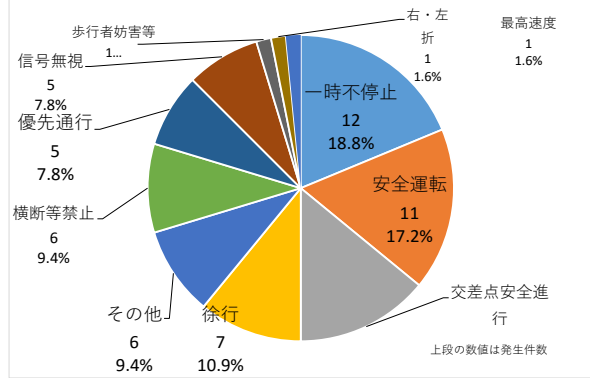

伊丹の自転車事故発生状況

伊丹警察署
令和6年5月末

1 交通事故発生状況

年	区分	人身事故件数 (総件数)	人身事故件数 (自転車)	死者	傷者	物件事故件数
令和6年5月末		171	64	2	65	384
令和5年5月末		175	70	0	71	381
前年同期比		-4	-6	+2	-6	3

2 月別交通事故発生件数

3 年齢別発生状況

4 違反別発生状況

5 道路形状別発生状況

ルールをまもろう！じてんしゃくんが聞けるよ！

かもねくん

じてんしゃくん

こぶたん

YouTube兵庫県警察公式チャンネル「ルールをまもろう！じてんしゃくん」にリンクします。

6 自転車人身事故多発地域 (令和6年1月～5月)