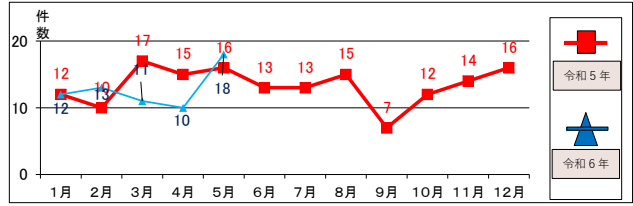

伊丹の自転車事故発生状況

伊丹警察署
令和6年5月末

1 交通事故発生状況

年	区分	人身事故件数 (総件数)	人身事故件数 (自転車)	死者	傷者	物件事故件数
令和6年5月末		171	64	2	65	384
令和5年5月末		175	70	0	71	381
前年同期比		-4	-6	+2	-6	3

2 月別交通事故発生件数

3 年齢別発生状況

4 違反別発生状況

5 道路形状別発生状況

ルールをまもろう！じてんしゃくんが聞けるよ！

かもねくん

じてんしゃくん

こぶたん

YouTube兵庫県警察公式チャンネル「ルールをまもろう！じてんしゃくん」にリンクします。

6 自転車人身事故多発地域 (令和6年1月～5月)