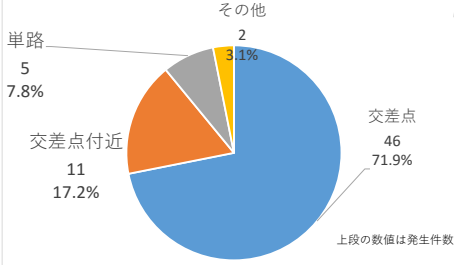

伊丹の自転車事故発生状況

伊丹警察署
令和6年5月末

1 交通事故発生状況

年	区分	人身事故件数 (総件数)	人身事故件数 (自転車)	死者	傷者	物件事故件数
令和6年5月末		171	64	2	65	384
令和5年5月末		175	70	0	71	381
前年同期比		-4	-6	+2	-6	3

2 月別交通事故発生件数

3 年齢別発生状況

4 違反別発生状況

5 道路形状別発生状況

ルールをまもろう！じてんしゃくんが聞けるよ！

かもねくん

じてんしゃくん

こぶたん

YouTube兵庫県警察公式チャンネル「ルールをまもろう！じてんしゃくん」にリンクします。

6 自転車人身事故多発地域 (令和6年1月～5月)