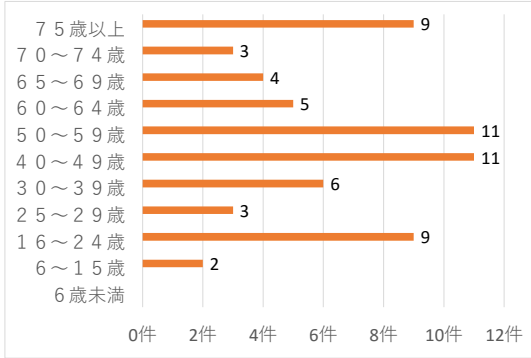

伊丹の自転車事故発生状況

伊丹警察署
令和6年5月末

1 交通事故発生状況

年	区分	人身事故件数 (総件数)	人身事故件数 (自転車)	死者	傷者	物件事故件数
令和6年5月末		171	64	2	65	384
令和5年5月末		175	70	0	71	381
前年同期比		-4	-6	+2	-6	3

2 月別交通事故発生件数

3 年齢別発生状況

4 違反別発生状況

5 道路形状別発生状況

ルールをまもろう！じてんしゃくんが聞けるよ！

かもねくん

じてんしゃくん

こぶたん

YouTube兵庫県警察公式チャンネル「ルールをまもろう！じてんしゃくん」にリンクします。

6 自転車人身事故多発地域 (令和6年1月～5月)