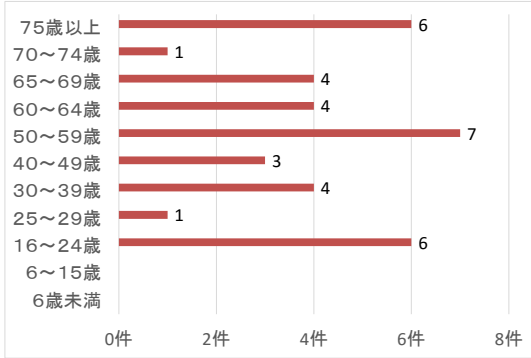

伊丹の自転車事故発生状況

伊丹警察署
令和6年3月末

1 交通事故発生状況

年	区分	人身事故件数 (総件数)	人身事故件数 (自転車)	死者	傷者	物件事故件数
令和6年3月末		99	36	0	37	212
令和5年3月末		105	39	0	39	221
前年同期比		-6	-3	±0	-2	-9

2 月別交通事故発生件数

3 年齢別発生状況

4 違反別発生状況

5 道路形状別発生状況

ルールをまもろう！じてんしゃくんが聞けるよ！

かもねくん

YouTube兵庫県警察公式チャンネル「ルールをまもろう！じてんしゃくん」にリンクします。

6 自転車人身事故多発地域(令和6年1月～3月)