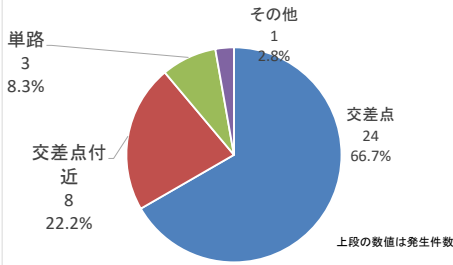

5 道路形状別発生状況