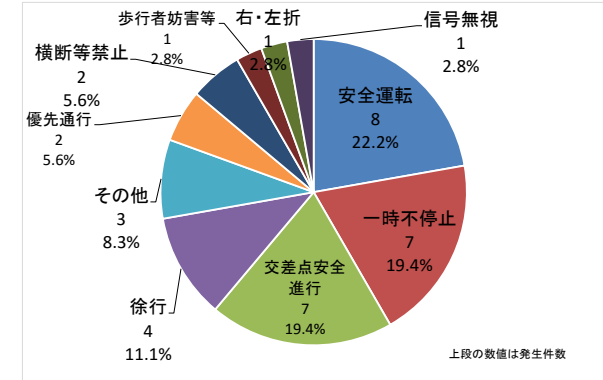

伊丹の自転車事故発生状況

伊丹警察署
令和6年3月末

1 交通事故発生状況

年	区分	人身事故件数 (総件数)	人身事故件数 (自転車)	死者	傷者	物件事故件数
令和6年3月末		99	36	0	37	212
令和5年3月末		105	39	0	39	221
前年同期比		-6	-3	±0	-2	-9

2 月別交通事故発生件数

3 年齢別発生状況

4 違反別発生状況

5 道路形状別発生状況

ルールをまもろう！じてんしゃくんが聞けるよ！

かもねくん

YouTube兵庫県警察公式チャンネル「ルールをまもろう！じてんしゃくん」にリンクします。

6 自転車人身事故多発地域(令和6年1月～3月)