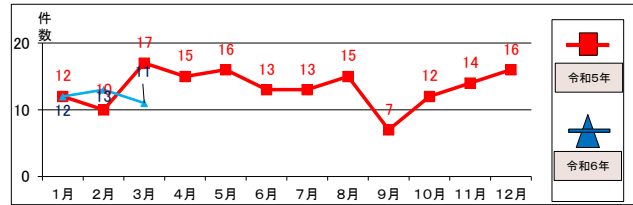

# 伊丹の自転車事故発生状況

伊丹警察署  
令和6年3月末

## 1 交通事故発生状況

年	区分	人身事故件数 (総件数)	人身事故件数 (自転車)	死者	傷者	物件事故件数
令和6年3月末		99	36	0	37	212
令和5年3月末		105	39	0	39	221
前年同期比		-6	-3	±0	-2	-9

## 2 月別交通事故発生件数

## 3 年齢別発生状況