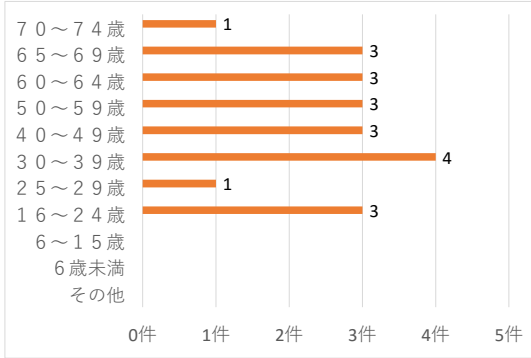

伊丹の自転車事故発生状況

伊丹警察署
令和6年2月末

1 交通事故発生状況

年	区分	人身事故件数 (総件数)	人身事故件数 (自転車)	死者	傷者	物件事故件数
令和6年2月末		66	25	0	26	151
令和5年2月末		66	22	0	22	139
前年同期比		±0	+3	±0	+4	12

2 月別交通事故発生件数

3 年齢別発生状況

4 違反別発生状況

5 道路形状別発生状況

ルールをまもろう！じてんしゃくんが聞けるよ！

かもねくん

じてんしゃくん

こぶたん

YouTube兵庫県警察公式チャンネル「ルールをまもろう！じてんしゃくん」にリンクします。

6 自転車人身事故多発地域 (令和6年1月～2月)