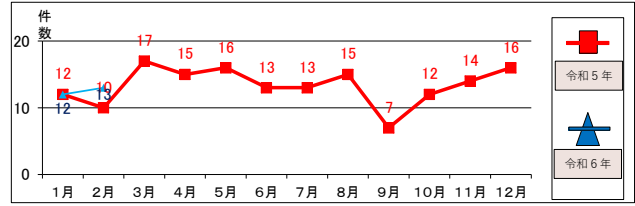

伊丹の自転車事故発生状況

伊丹警察署
令和6年2月末

1 交通事故発生状況

年	区分	人身事故件数 (総件数)	人身事故件数 (自転車)	死者	傷者	物件事故件数
令和6年2月末		66	25	0	26	151
令和5年2月末		66	22	0	22	139
前年同期比		±0	+3	±0	+4	12

2 月別交通事故発生件数

3 年齢別発生状況

4 違反別発生状況

5 道路形状別発生状況

ルールをまもろう！じてんしゃくんが聞けるよ！

かもねくん

じてんしゃくん

こぶたん

YouTube兵庫県警察公式チャンネル「ルールをまもろう！じてんしゃくん」にリンクします。

6 自転車人身事故多発地域 (令和6年1月～2月)