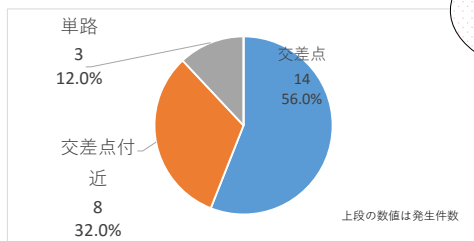

伊丹の自転車事故発生状況

伊丹警察署
令和6年2月末

1 交通事故発生状況

年	区分	人身事故件数 (総件数)	人身事故件数 (自転車)	死者	傷者	物件事故件数
令和6年2月末		66	25	0	26	151
令和5年2月末		66	22	0	22	139
前年同期比		±0	+3	±0	+4	12

2 月別交通事故発生件数

3 年齢別発生状況

4 違反別発生状況

5 道路形状別発生状況

ルールをまもろう！じてんしゃくんが聞けるよ！

かもねくん

じてんしゃくん

こぶたん

YouTube兵庫県警察公式チャンネル「ルールをまもろう！じてんしゃくん」にリンクします。

6 自転車人身事故多発地域 (令和6年1月～2月)