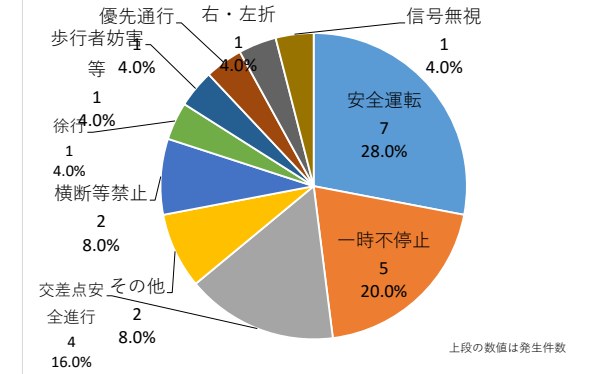

伊丹の自転車事故発生状況

伊丹警察署
令和6年2月末

1 交通事故発生状況

年	区分	人身事故件数 (総件数)	人身事故件数 (自転車)	死者	傷者	物件事故件数
令和6年2月末		66	25	0	26	151
令和5年2月末		66	22	0	22	139
前年同期比		±0	+3	±0	+4	12

2 月別交通事故発生件数

3 年齢別発生状況

4 違反別発生状況

5 道路形状別発生状況

ルールをまもろう！じてんしゃくんが聞けるよ！

かもねくん

じてんしゃくん

こぶたん

YouTube兵庫県警察公式チャンネル「ルールをまもろう！じてんしゃくん」にリンクします。

6 自転車人身事故多発地域 (令和6年1月～2月)