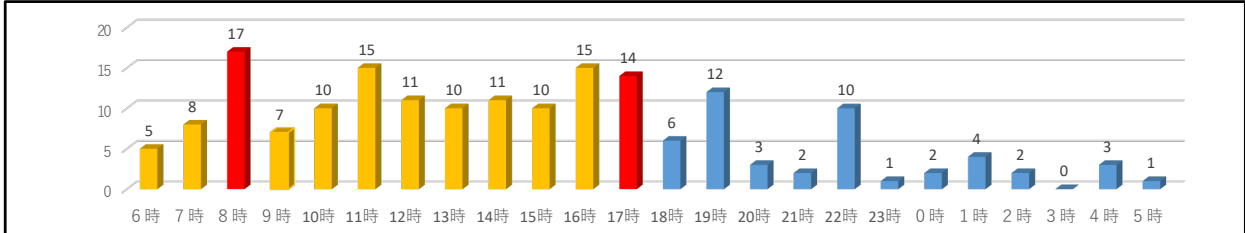

兵庫警察署管内の交通事故発生状況

兵庫警察署
令和6年6月末

1 交通事故発生状況

区分 地区別等	人身事故 件数	事故 死者数	傷者数	
			傷者数	うち重傷者数
兵庫署管内	179件	1人	201人	26人
前年対比	-6件	+1人	-10人	+5人
神戸市内	1,996件	11人	2,343人	126人
前年対比	-61件	+4人	-63人	-1人
兵庫県下	7,521件	54人	8,876人	486人
前年対比	-232件	+14人	-226人	-6人

物件事 件数
1,033件
-15件
15,284件
-96件
64,270件
+1,050件

自転車に乗るときは
ヘルメットの着用を!

2 時間別発生状況(兵庫警察署管内)