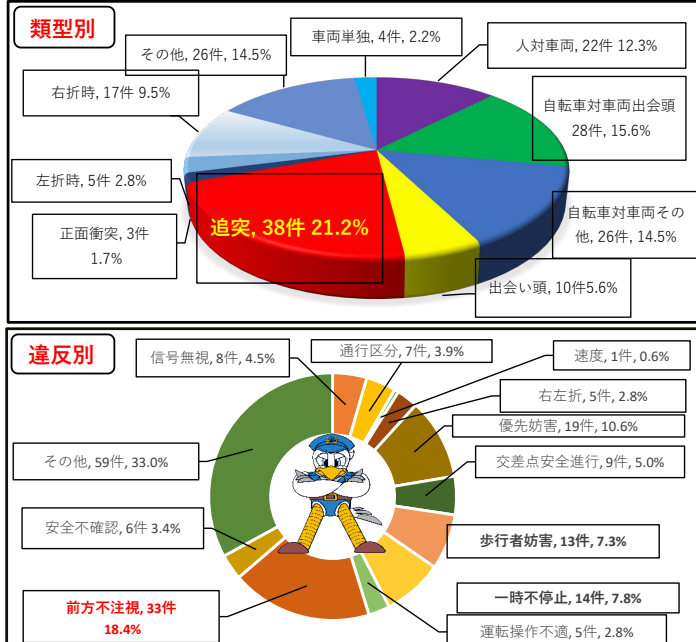

5 事故類型別・違反別発生状況(兵庫警察署管内)

暑い季節になりました。
運転中も熱中症に要注意！
安全運転を心がけましょう。