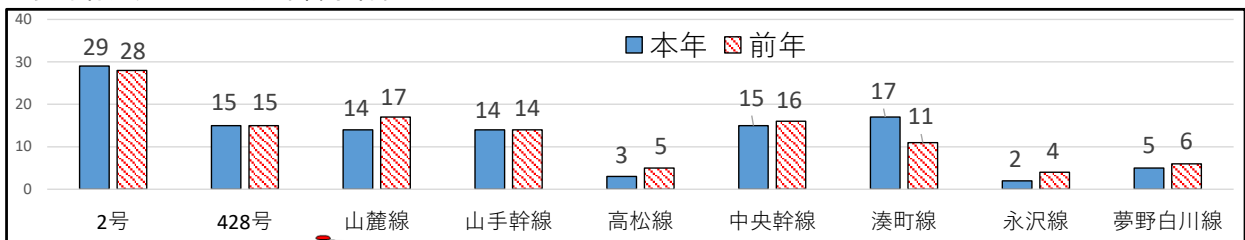

3 主要路線別発生状況(兵庫警察署管内)

4 関係事故別発生状況

区分 地区別等	二輪関係事故件数			自転車関係事故件数			子供関係事故件数			高齢者関係事故件数		
	構成率	死者数		構成率	死者数		構成率	死者数		構成率	死者数	
兵庫署管内	48件	26.8%	0人	60件	33.5%	0人	5件	2.8%	0人	67件	37.4%	0人
前年対比	4件		0人	5件		0人	-2件		0人	4件		0人
神戸市内	514件	25.8%	3人	399件	20.0%	1人	67件	3.4%	0人	693件	34.7%	3人
前年対比	-30件		1人	-26件		0人	-17件		0人	-1件		-3人
兵庫県下	1,525件	20.3%	13人	1,854件	24.7%	8人	313件	4.2%	0人	2,660件	35.4%	32人
前年対比	-43件		3人	-152件		4人	-73件		0人	-91件		6人