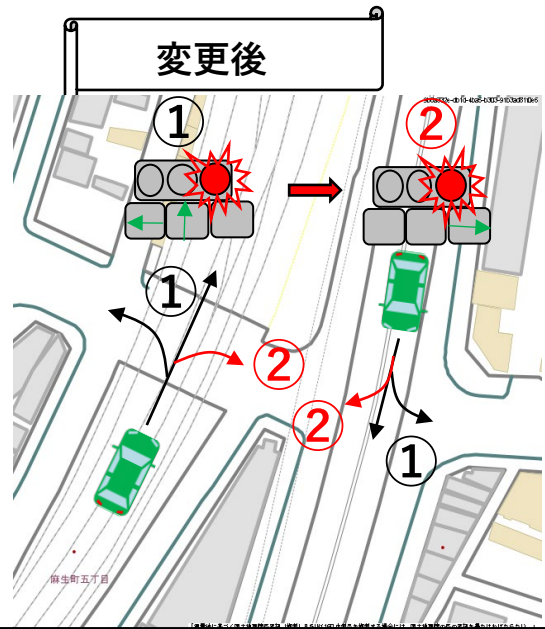

～生田警察署からのお知らせ～

東川崎町交差点の運用変更について

西から東へ向け撮影する

北から南へ向け撮影する

令和7年2月25日から変更します

変更前

車両は青信号に従って直進、右折左折します。

右直事故が防げます。  
信号をよく確認して通行して下さい。

変更後

- ①車両は直進、左折矢印に従って直進左折します。  
**右折は不可。**
- ②その後直進左折は赤となり右折車両のみ右折出来ます。  
**右折のみ可。**

生田警察署交通課交通総務係 (078) 333-0110

生田署オリジナルキャラクター「いくたん」