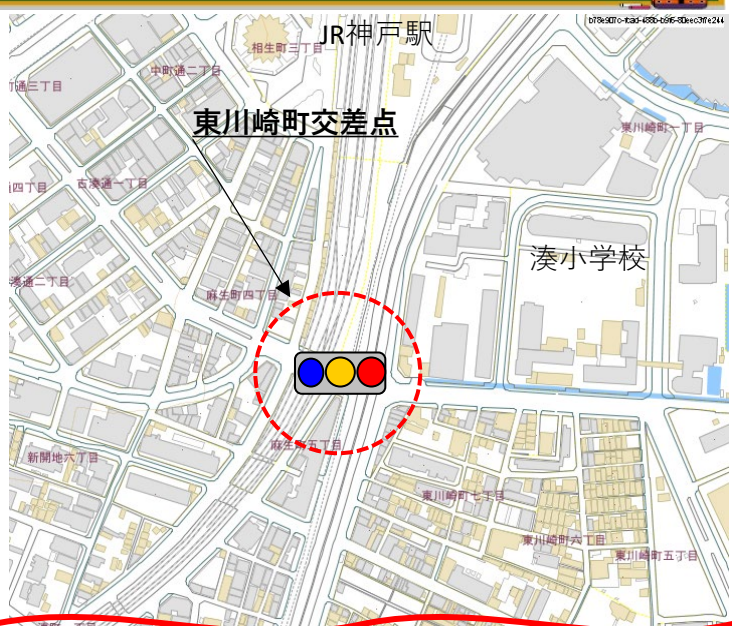

～生田警察署からのお知らせ～

東川崎町交差点の運用変更について

西から東へ向け撮影する

北から南へ向け撮影する

令和7年2月25日から変更します

変更前

車両は青信号に従って直進、右折左折します。

右直事故が防げます。  
信号をよく確認して通行して下さい。

変更後

- ①車両は直進、左折矢印に従って直進左折します。  
**右折は不可。**
- ②その後直進左折は赤となり右折車両のみ右折出来ます。  
**右折のみ可。**

生田警察署交通課交通総務係 (078) 333-0110

生田署オリジナルキャラクター「いくたん」