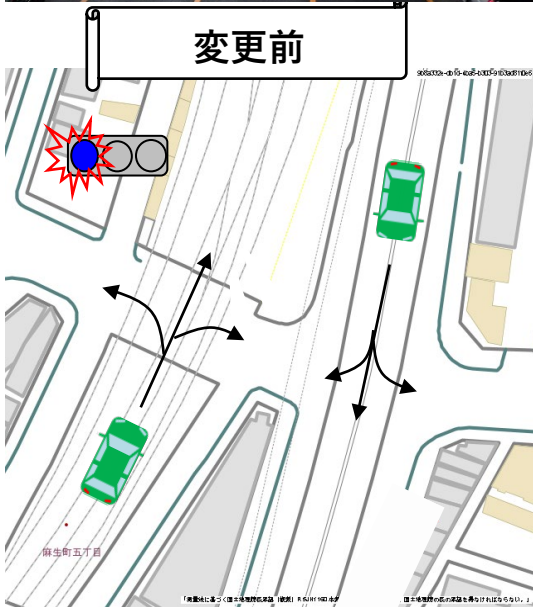

～生田警察署からのお知らせ～

東川崎町交差点の運用変更について

西から東へ向け撮影する

北から南へ向け撮影する

令和7年2月25日から変更します

変更前

車両は青信号に従って直進、右折左折します。

右直事故が防げます。  
信号をよく確認して通行して下さい。

変更後

- ①車両は直進、左折矢印に従って直進左折します。  
**右折は不可。**
- ②その後直進左折は赤となり右折車両のみ右折出来ます。  
**右折のみ可。**

生田警察署交通課交通総務係 (078) 333-0110

生田署オリジナルキャラクター「いくたん」