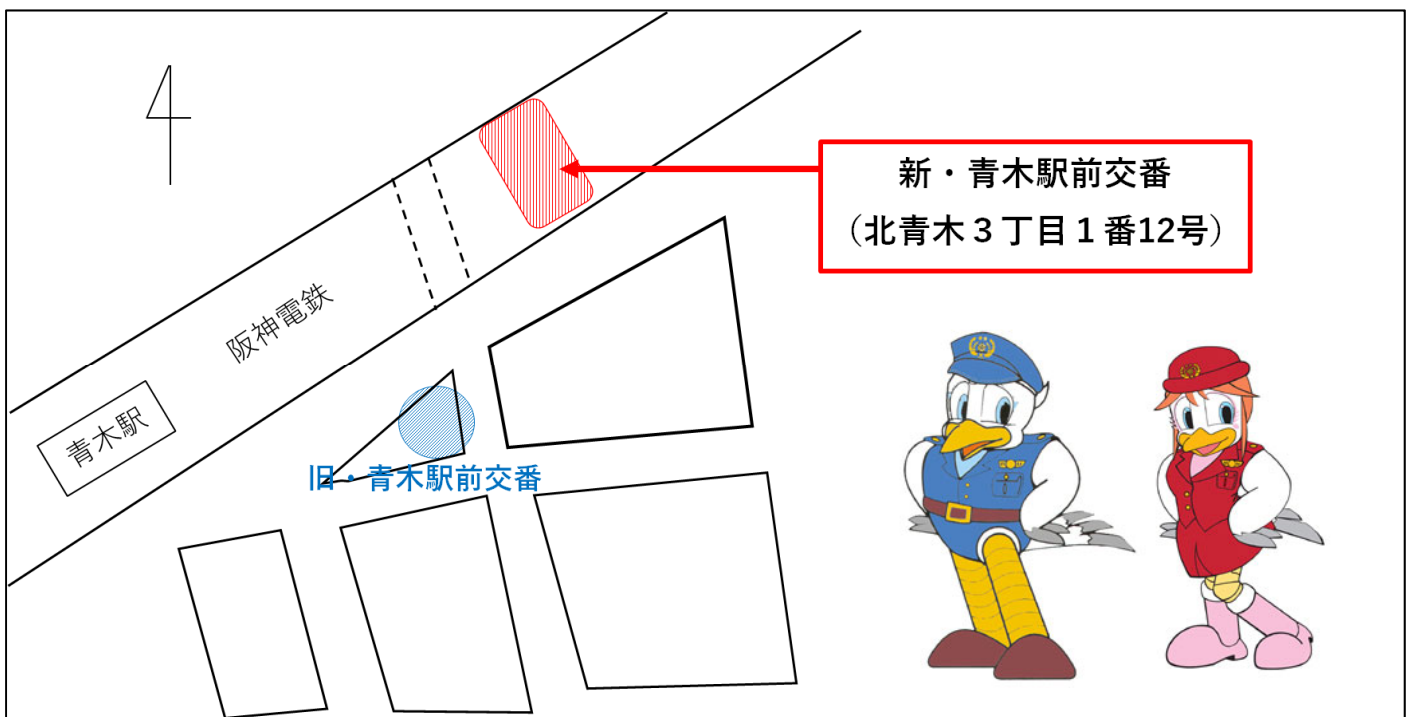

# 新・青木駅前交番

2月25日（金）より

業務開始します

工事期間中、地域住民の皆さまにはご不便、ご迷惑をお掛けいたしました。  
地域の安全のために全力を尽くします！  
今後とも警察活動へのご理解とご協力をお願いします。

兵庫県警察東灘警察署