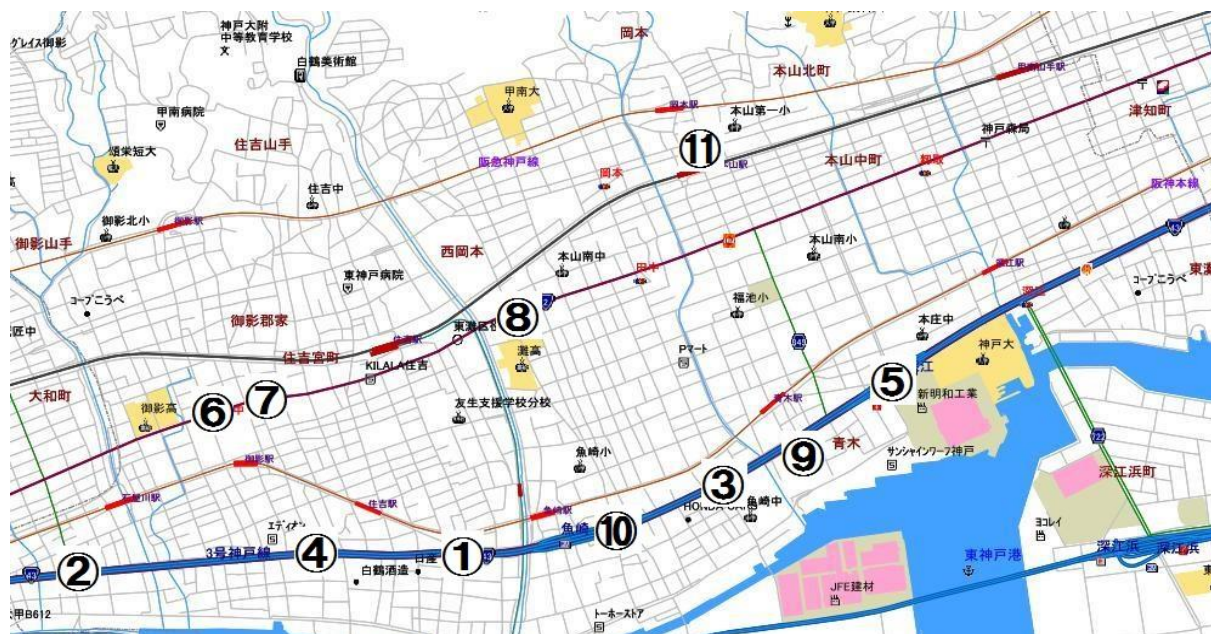

平成30年中の人身交通事故多発交差点

(平成30年発生人身交通事故625件中、交差点及びその周辺)

区内全域人身交通事故多発交差点

路線別人身交通事故多発交差点

	路線名	交差点名	件数
①	国道43号	松原	10 件
②	国道43号	東明	9 件
③	国道43号	瀬戸	7 件
④	国道43号	東御影	5 件
⑤	国道43号	青木	5 件
⑥	国道2号	御影中学校前	5 件
⑦	国道2号	御影中町2丁目	4 件
⑧	国道2号	田中町5丁目	4 件
⑨	国道43号	竹本	4 件
⑩	国道43号	覚浄寺	4 件
⑪	山手幹線	本山駅北	4 件

	交差点名	件数
国道4号	松原	10 件
	東明	9 件
	瀬戸	7 件
	東御影	5 件
	青木	5 件
	竹本	4 件
	覚浄寺	4 件
	深江神大前	3 件
	大日	3 件
	住吉南町3丁目	3 件
国道2号	御影中学校前	4 件
	御影中町2丁目	4 件
	田中町5丁目	4 件
	昴取	3 件
	本山南町	3 件
	小路	3 件
	住吉	3 件
山手幹線	甲南本通	3 件
	本山駅北	4 件
	本山北町2丁目	3 件
	甲南山手駅北	3 件

⑪中の交差点を指します。