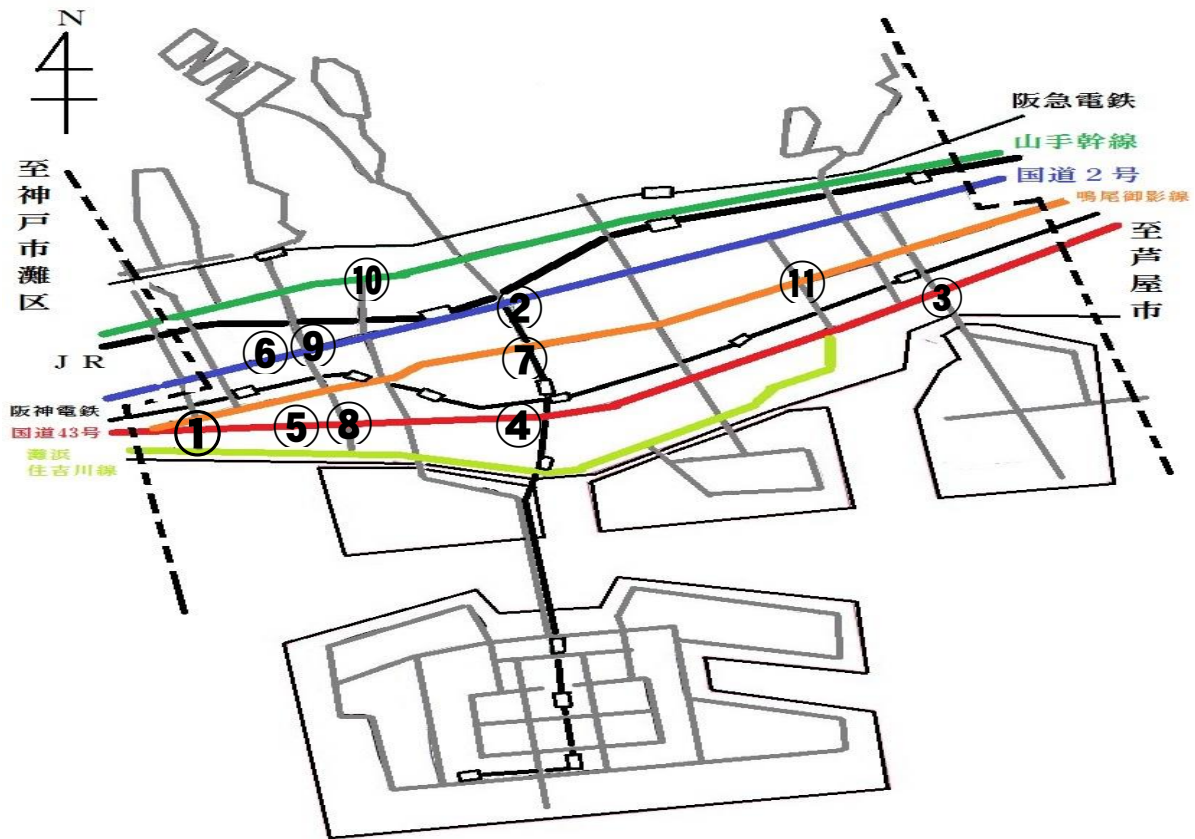

令和4年中の人身交通事故多発交差点 (人身事故537件中の交差点及びその周辺で集計)

区内全域人身交通事故多発交差点

①	路線名	交差点名	件数
①	国道43号	東 明	9 件
②	国道2号	住吉区役所前	8 件
③	国道43号	深 江	5 件
④	国道43号	松 原	5 件
⑤	国道43号	御影本町8丁目	5 件
⑥	国道2号	東灘大手筋	5 件
⑦	鳴尾御影線	魚崎北町8丁目	5 件
⑧	国道43号	浜 中	4 件
⑨	国道2号	御影中学校前	4 件
⑩	山手幹線	新 堂	4 件
⑪	鳴尾御影線	深 田	4 件

番号については、地図中の交差点を指します。

路線別人身交通事故多発交差点

	交差点名	件数
国道43号	東 明	9 件
	深 江	5 件
	松 原	5 件
	御影本町8丁目	5 件
	浜 中	4 件
国道2号	住吉区役所前	8 件
	東灘大手筋	5 件
	御影中学校前	4 件
	田 中	4 件
山手幹線	新 堂	4 件
	岡 本	2 件
	城 の 前	2 件
鳴尾御影線	魚崎北町8丁目	5 件
	深 田	4 件
	劔	2 件

東灘警察署 交通課