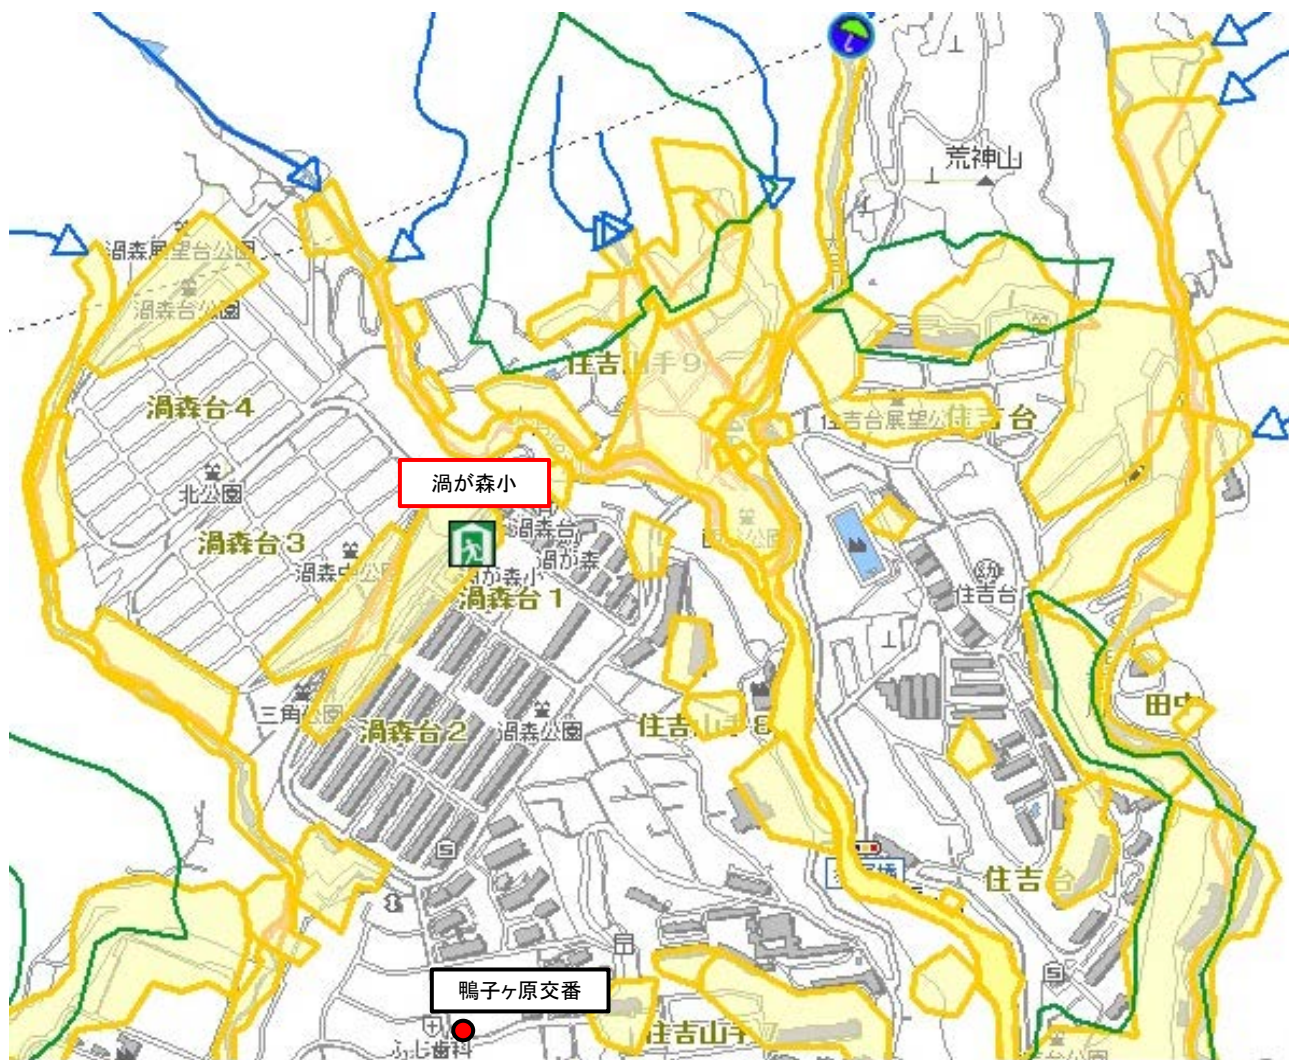

土砂災害ハザードマップ

東灘警察署

所 管 区	鴨子ヶ原交番（北）
土 砂 種 別	土砂災害警戒区域（イエローゾーン）
避 難 所	1箇所（渦が森小学校）

地 図（兵庫県CGハザードマップ参照 平成30年6月18日現在）

凡例	
●	交番、駐在所
□	避難所

凡例	
■	土砂災害警戒区域
□	土砂災害特別警戒区域
■	山腹崩壊危険箇所
→	土石流危険渓流

備 考	※ 兵庫県CGハザードマップに東灘署が加筆・修正を加え作成したもの。
-----	------------------------------------