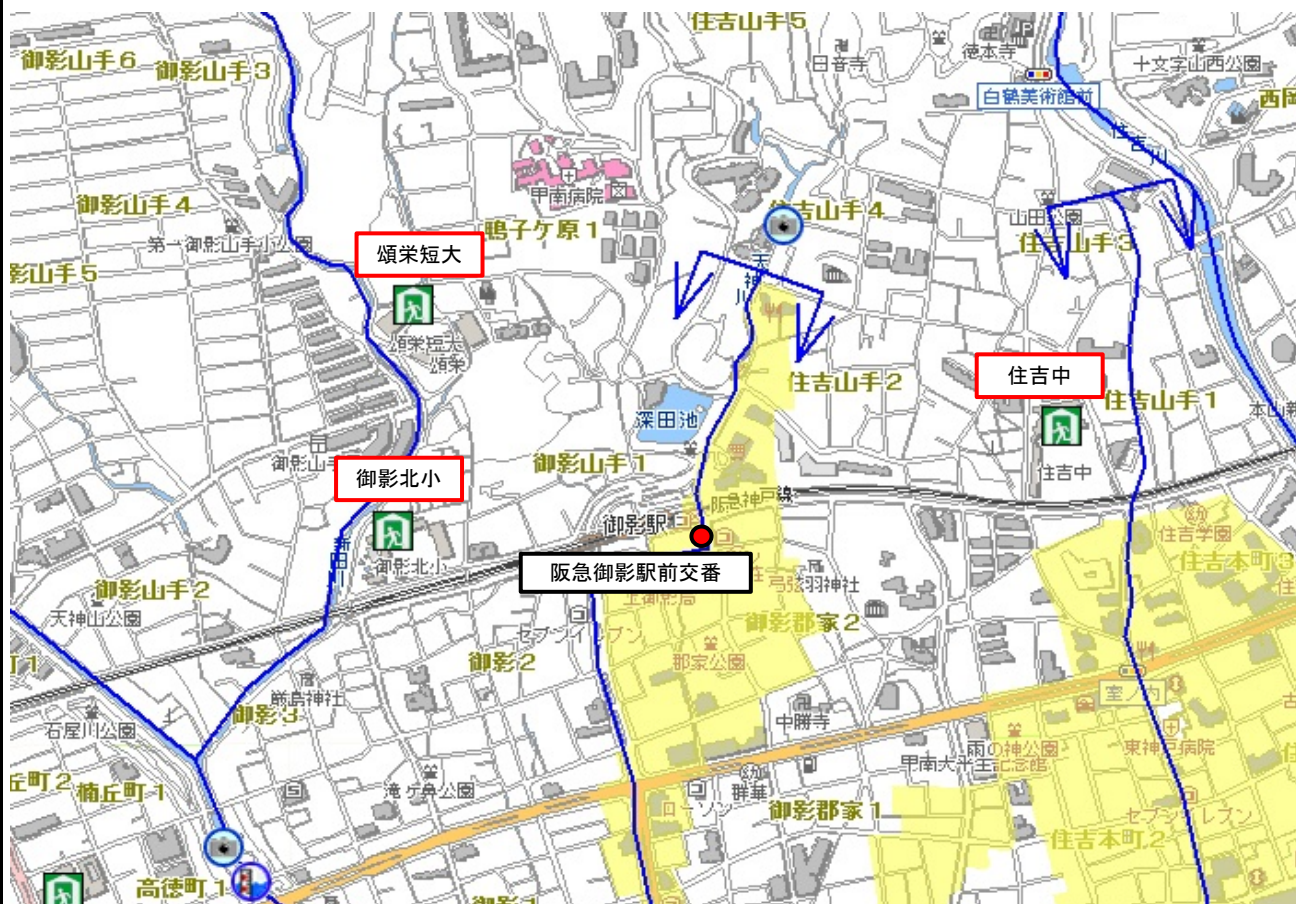

洪水ハザードマップ

東灘警察署

所管区	阪急御影駅前交番
対象河川	住吉川、天神川
避難所	3箇所（御影北小学校、住吉中学校、 頌栄短期大学）

地図（兵庫県CGハザードマップ参照 平成30年6月18日現在）

凡例	
●	本部、警察署
●	交番、駐在所
●	待機宿舎等
	避難所

凡例（浸水想定区域）	
■	5.0m以上の区域
■	4.0~5.0m未満の区域
■	3.0~4.0m未満の区域
■	2.0~3.0m未満の区域
■	1.0~2.0m未満の区域
■	0.5~1.0m未満の区域
■	0~0.5m未満の区域

備考	兵庫県CGハザードマップに東灘署が加筆・修正を加え作成したもの。
----	----------------------------------