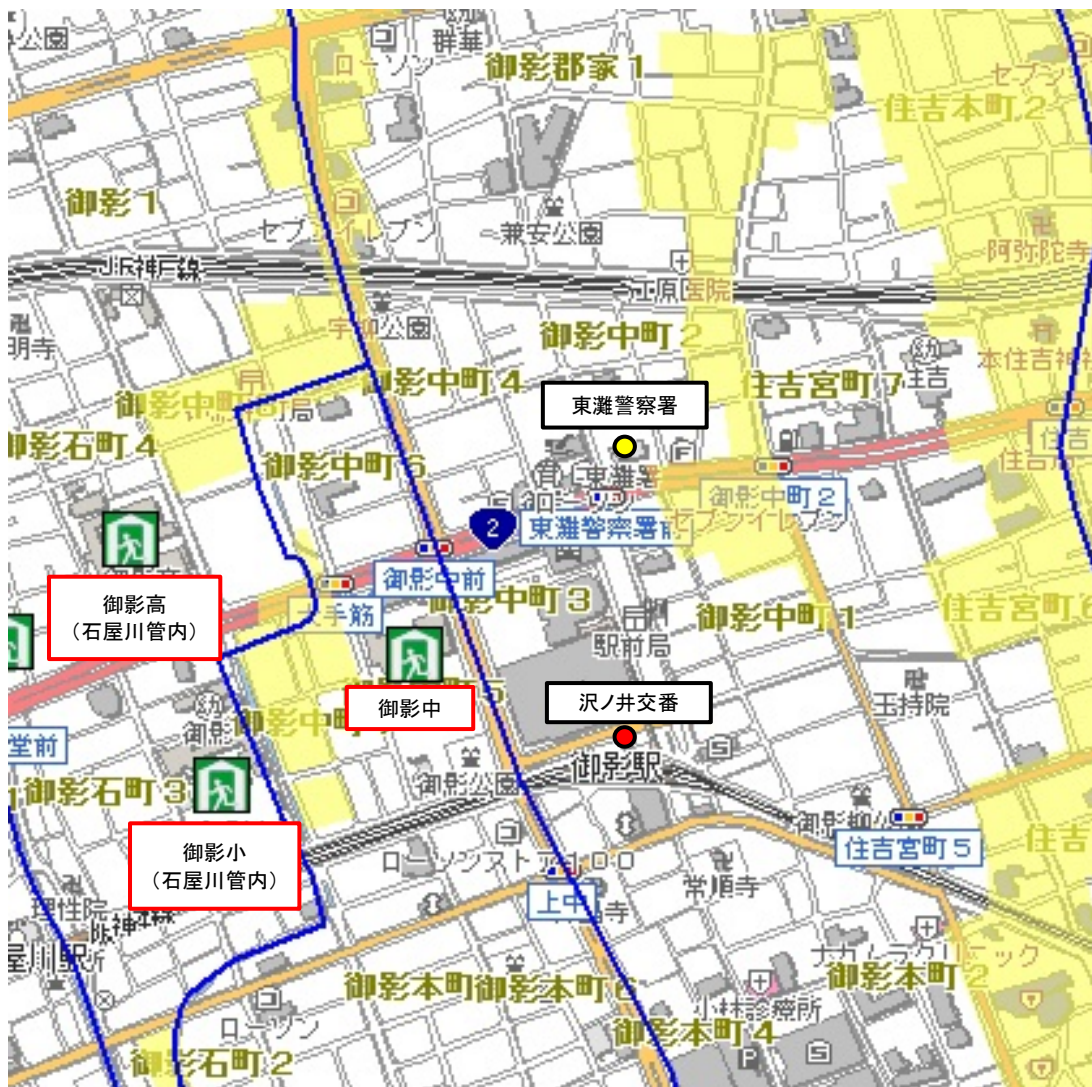

洪水ハザードマップ

東灘警察署

所管区	沢ノ井交番
対象河川	天神川、西瀬川
避難所	1箇所（御影中学校）

地図（兵庫県CGハザードマップ参照 平成30年6月18日現在）

	本部、警察署
	交番、駐在所
	待機宿舎等
	避難所

	5.0m以上の区域
	4.0~5.0m未満の区域
	3.0~4.0m未満の区域
	2.0~3.0m未満の区域
	1.0~2.0m未満の区域
	0.5~1.0m未満の区域
	0~0.5m未満の区域

備考	兵庫県CGハザードマップに東灘署が加筆・修正を加え作成したもの。
----	----------------------------------