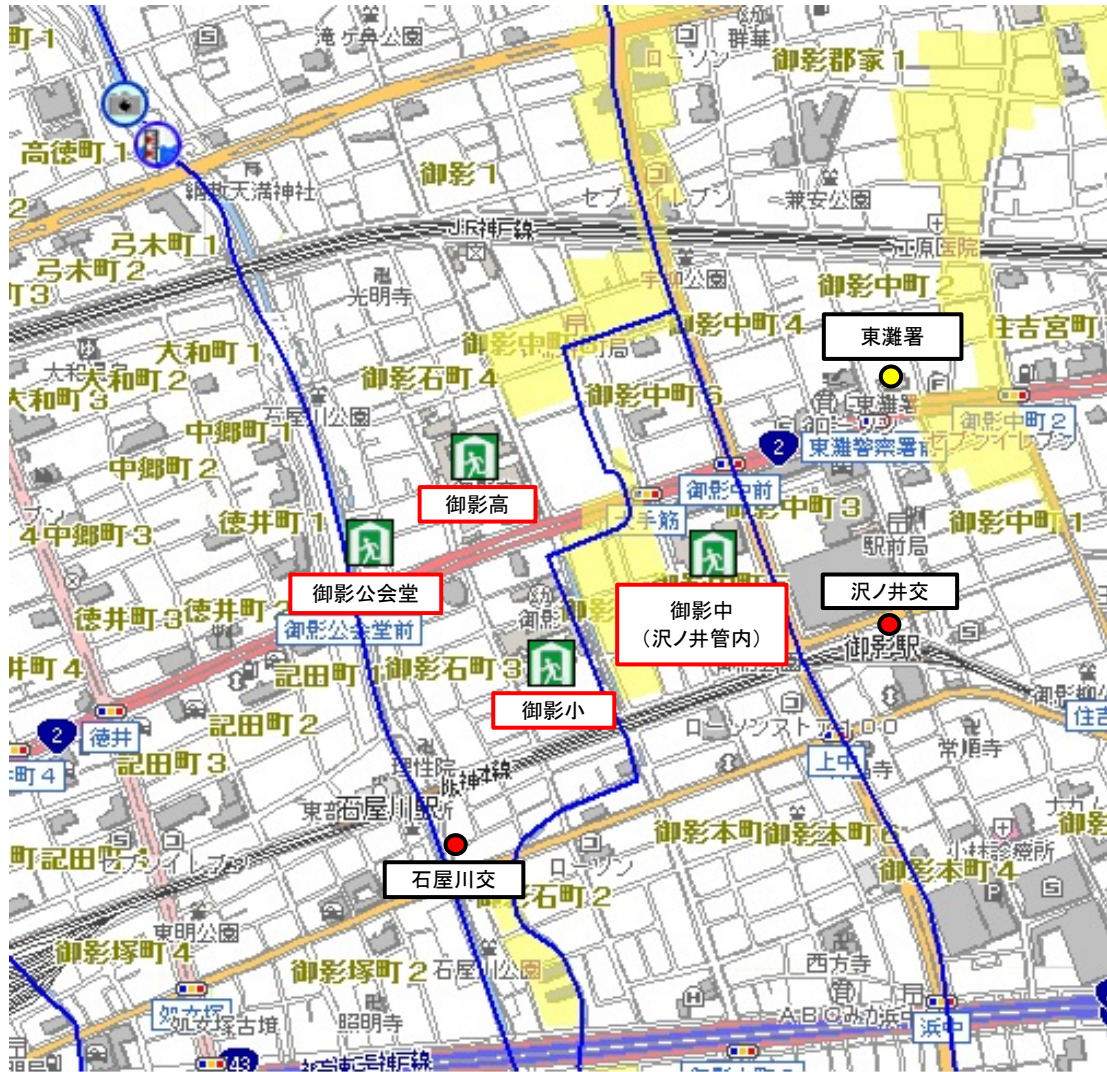

# 洪水ハザードマップ

東灘警察署

所管区	石屋川交番
対象河川	石屋川、天神川
避難所	3箇所（御影小学校、御影高校、御影公会堂）

地図（兵庫県CGハザードマップ参照 平成30年6月18日現在）

凡例	
	本部、警察署
	交番、駐在所
	待機宿舎等
	避難所

凡例（浸水想定区域）	
	5.0m以上の区域
	4.0～5.0m未満の区域
	3.0～4.0m未満の区域
	2.0～3.0m未満の区域
	1.0～2.0m未満の区域
	0.5～1.0m未満の区域
	0～0.5m未満の区域

備考	兵庫県CGハザードマップに東灘署が加筆・修正を加え作成したもの。
----	----------------------------------