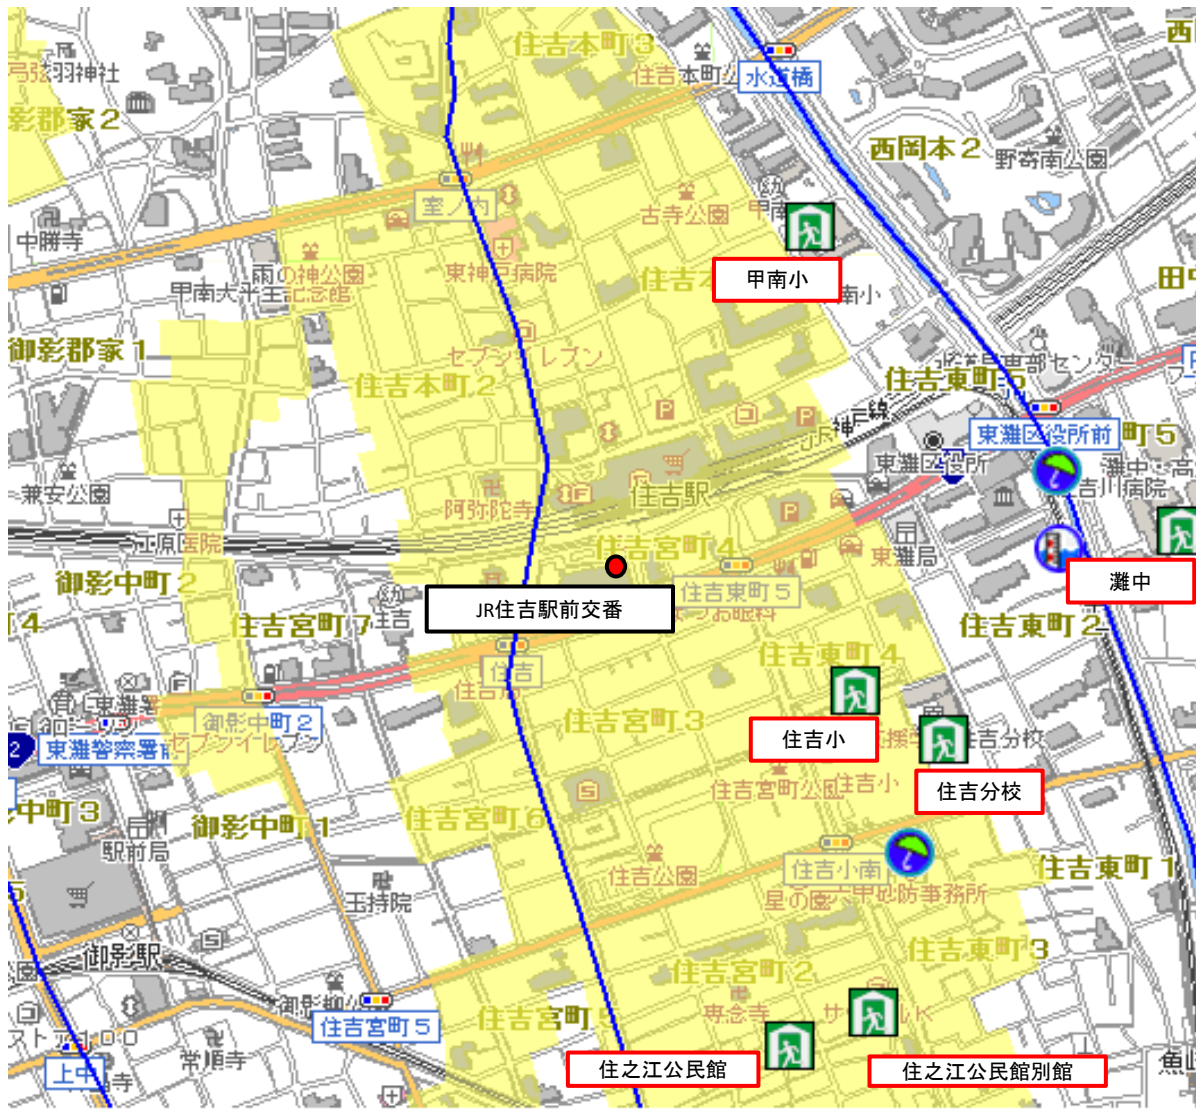

洪水ハザードマップ

東灘警察署

所管区	JR住吉駅前駅前交番
対象河川	住吉川
避難所	4箇所（住吉小学校、友愛支援学校住吉分校、住之江公民館、住之江公民館別館）

地図（兵庫県CGハザードマップ参照 平成30年6月18日現在）

凡例	
	本部、警察署
	交番、駐在所
	待機宿舎等
	避難所

凡例（浸水想定区域）	
	5.0m以上の区域
	4.0～5.0m未満の区域
	3.0～4.0m未満の区域
	2.0～3.0m未満の区域
	1.0～2.0m未満の区域
	0.5～1.0m未満の区域
	0～0.5m未満の区域

備考	兵庫県CGハザードマップに東灘署が加筆・修正を加え作成したもの。
----	----------------------------------