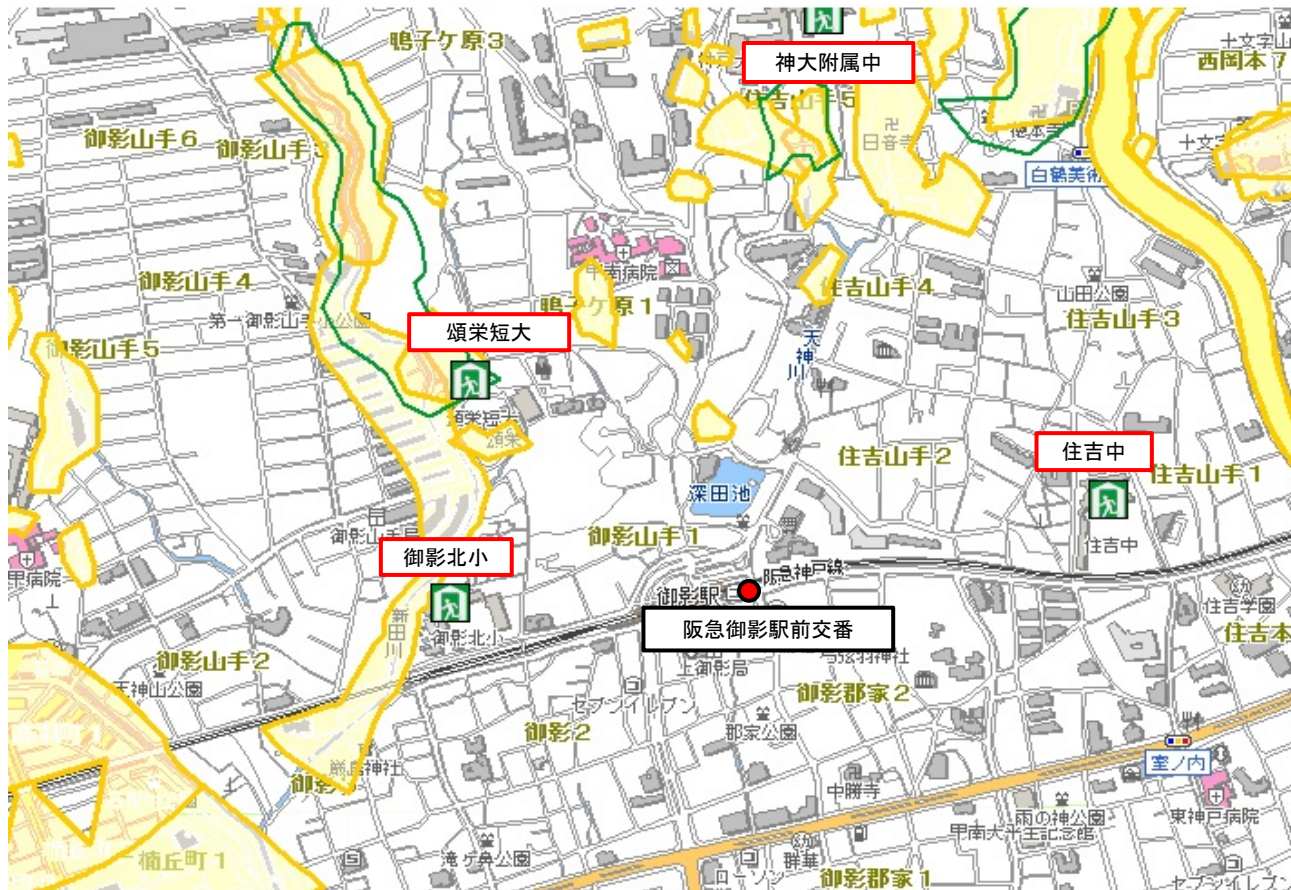

## 土砂災害ハザードマップ

東灘警察署

所 管 区	阪急御影駅前交番
土 砂 種 別	土砂災害警戒区域（イエローゾーン）
避 難 所	3箇所（御影北小学校、住吉中学校、頌栄短期大学）

地 図（兵庫県CGハザードマップ参照 平成30年6月18日現在）

凡例	
●	交番、駐在所
□	避難所

凡例	
■	土砂災害警戒区域
□	土砂災害特別警戒区域
□	山腹崩壊危険箇所
→	土石流危険渓流

備 考 ※ 兵庫県CGハザードマップに東灘署が加筆・修正を加え作成したもの。