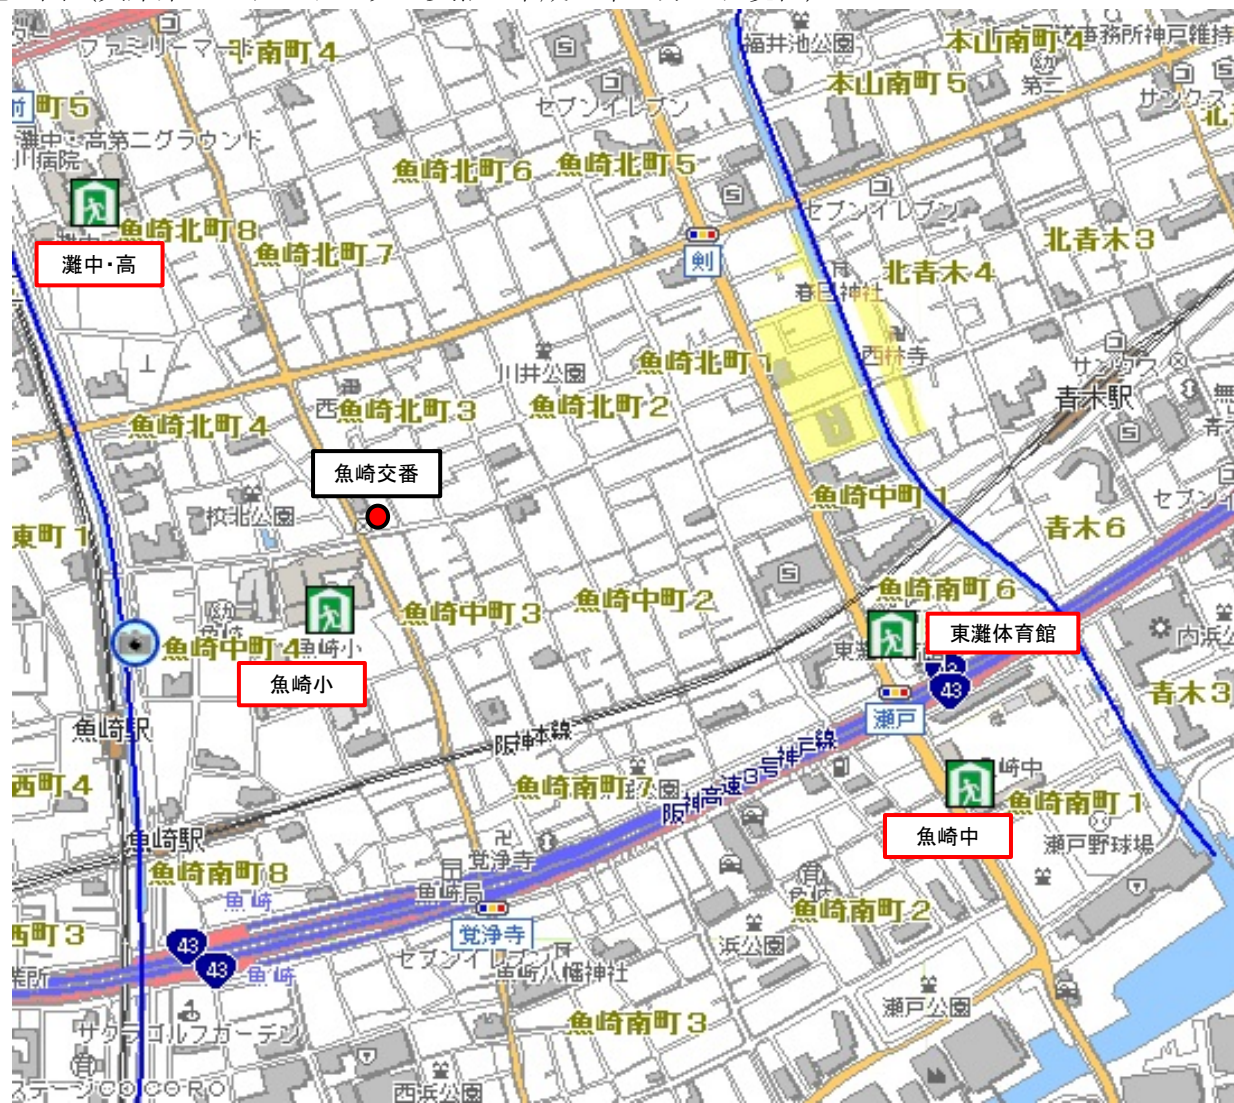

洪水ハザードマップ

東灘警察署

所管区	魚崎交番（北側）
対象河川	住吉川、天上川
避難所	4箇所（魚崎小学校、魚崎中学校、灘中学校・高校、東灘体育館）

地図（兵庫県CGハザードマップ参照 平成30年6月18日現在）

	本部、警察署
	交番、駐在所
	待機宿舎等
	避難所

	5.0m以上の区域
	4.0～5.0m未満の区域
	3.0～4.0m未満の区域
	2.0～3.0m未満の区域
	1.0～2.0m未満の区域
	0.5～1.0m未満の区域
	0～0.5m未満の区域

備考	兵庫県CGハザードマップに東灘署が加筆・修正を加え作成したもの。
----	----------------------------------