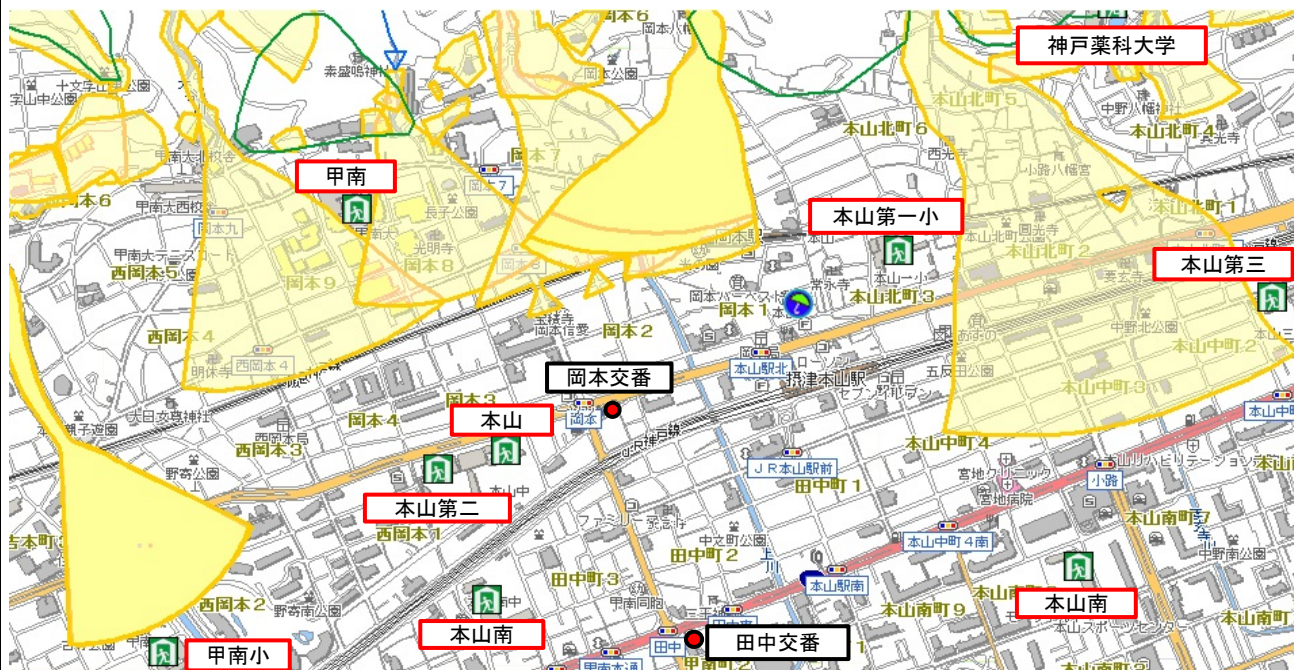

## 土砂災害ハザードマップ

東灘警察署

所 管 区	岡本交番
土 砂 種 別	土砂災害警戒区域（イエローゾーン）
避 難 所	5箇所（本山第一、二小学校、本山中学校、甲南大学、神戸薬科大学）

地 図（兵庫県CGハザードマップ参照 平成30年6月18日現在）

凡例	
●	交番、駐在所
□	避難所

凡例	
■	土砂災害警戒区域
□	土砂災害特別警戒区域
□	山腹崩壊危険箇所
→	土石流危険溪流

備 考	※ 兵庫県CGハザードマップに東灘署が加筆・修正を加え作成したもの。
-----	------------------------------------