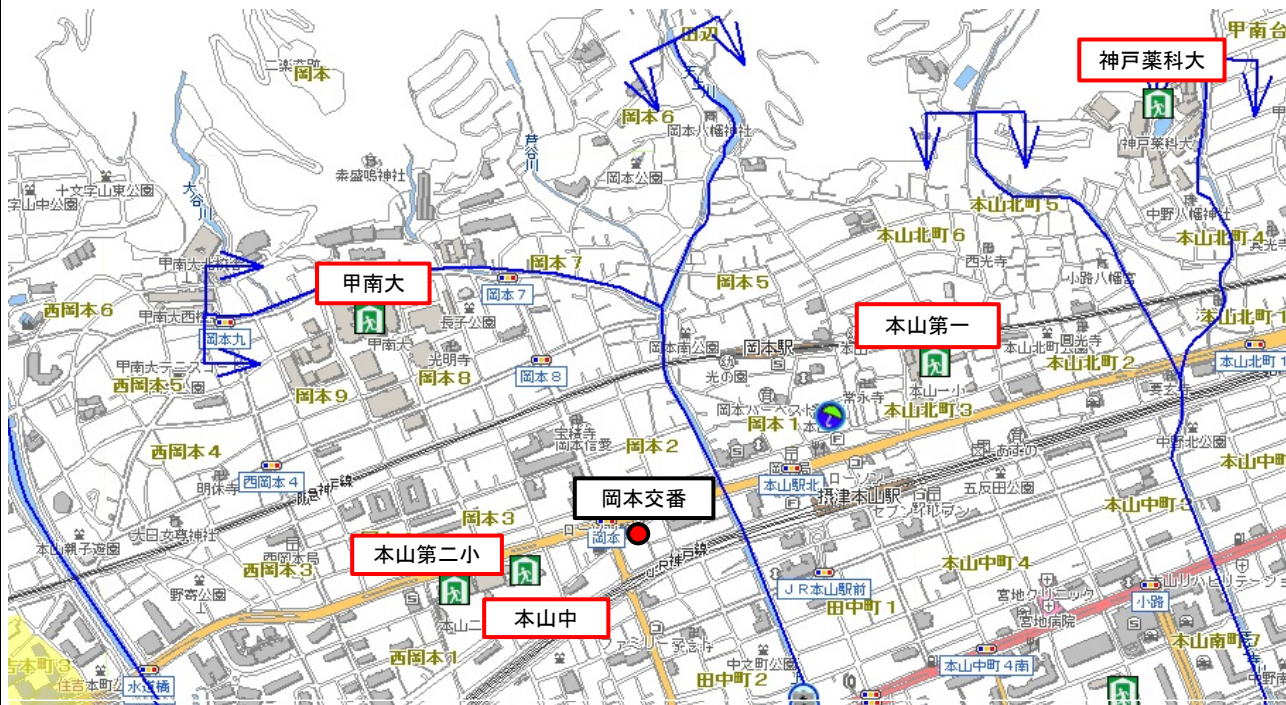

# 洪水ハザードマップ

東灘警察署

所管区	岡本交番
対象河川	天上川、要玄寺川
避難所	5箇所（本山第一、二小学校、本山中学校、甲南大学、神戸薬科大学）

地図（兵庫県CGハザードマップ参照 平成30年6月18日現在）

	本部、警察署
	交番、駐在所
	待機宿舎等
	避難所

	5.0m以上の区域
	4.0～5.0m未満の区域
	3.0～4.0m未満の区域
	2.0～3.0m未満の区域
	1.0～2.0m未満の区域
	0.5～1.0m未満の区域
	0～0.5m未満の区域

備考	兵庫県CGハザードマップに東灘署が加筆・修正を加え作成したもの。
----	----------------------------------