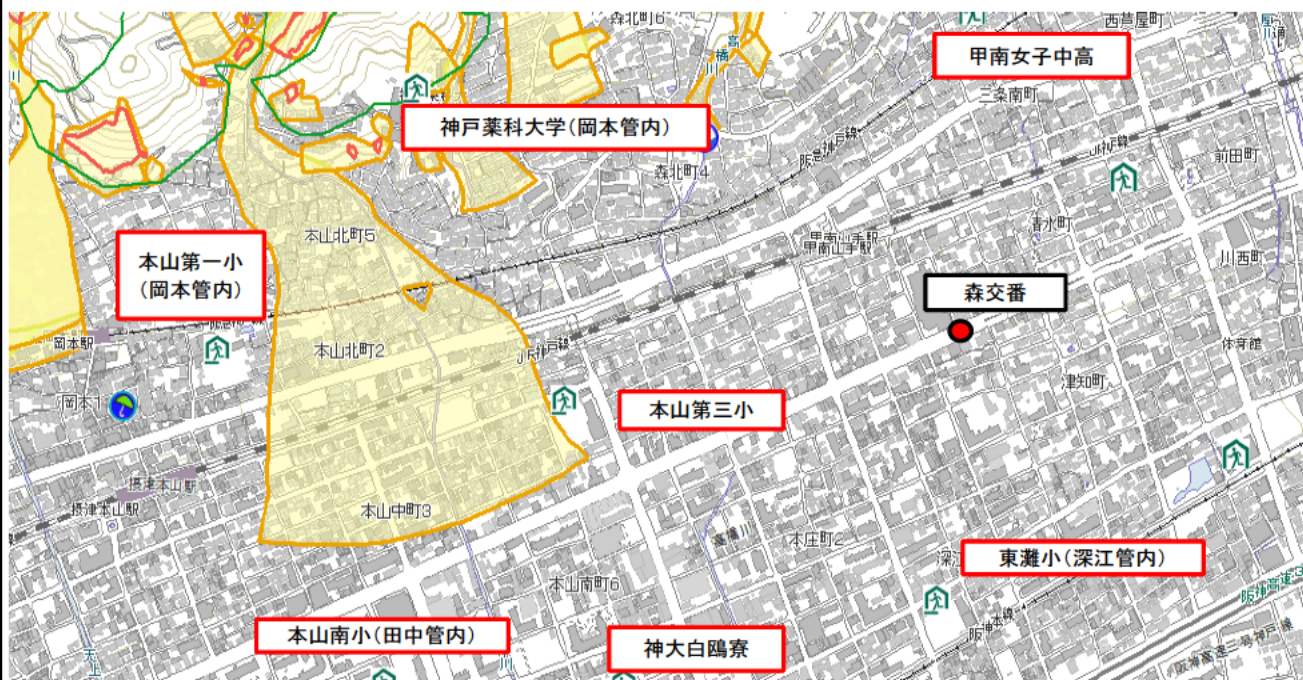

# 土砂災害ハザードマップ

東灘署

所 管 区	森交番
土 砂 種 別	土砂災害警戒区域（イエローゾーン）
避 難 所	3箇所（本山第三小学校、神戸大学白鷗寮、甲南女子中高）

地 図（兵庫県CGハザードマップ参照 令和4年5月19日現在）

凡例	
	交番、駐在所
	避難所

凡例	
	土砂災害警戒区域
	土砂災害特別警戒区域
	山腹崩壊危険箇所
	土石流危険溪流

備 考	※ 兵庫県CGハザードマップに東灘署が加筆・修正を加え作成したもの。
-----	------------------------------------