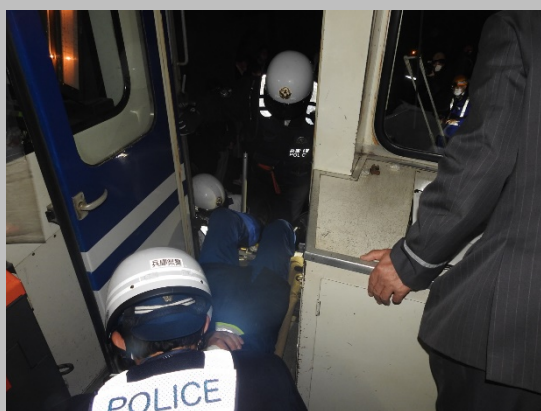

## 災害警備訓練の実施結果

月日 令和3年3月29日（月）  
場所 兵庫県佐用郡佐用町

鉄道会社と連携して、夜間帯における列車からの避難誘導訓練等を実施し、事態対処能力の向上を図りました。