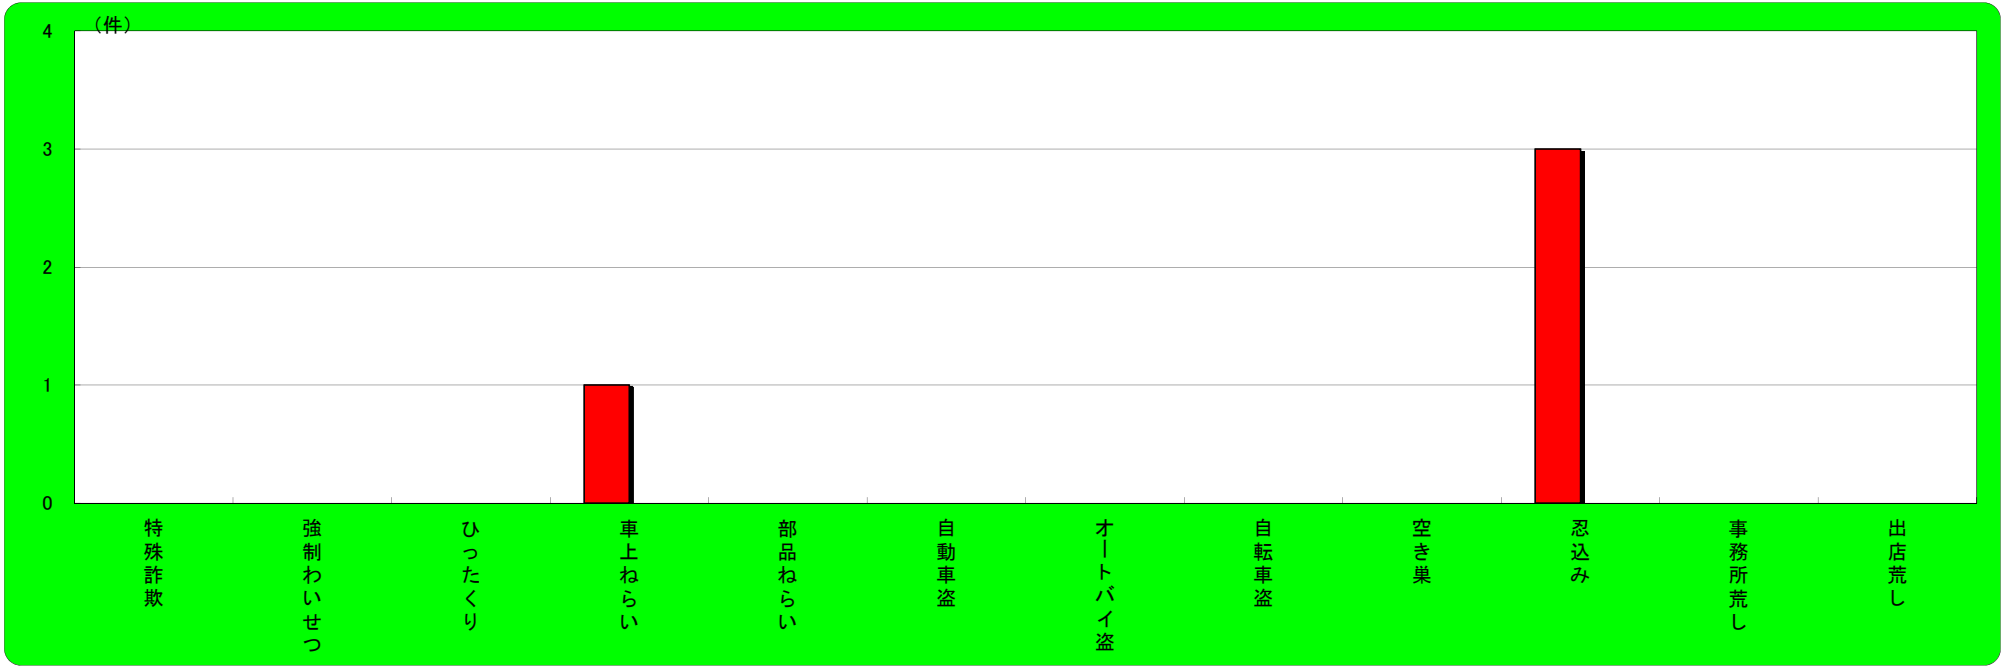

香美町 主な刑法犯認知状況

	刑法犯総数	特殊詐欺	強制わいせつ	ひったくり	車上ねらい	部品ねらい	自動車盗	オートバイ盗	自転車盗	空き巣	忍込み	事務所荒し	出店荒し
平成31年1月末	4	0	0	0	1	0	0	0	0	0	3	0	0
平成30年1月末	4	0	0	0	0	0	0	0	0	0	0	0	0
増 減	0	0	0	0	1	0	0	0	0	0	3	0	0