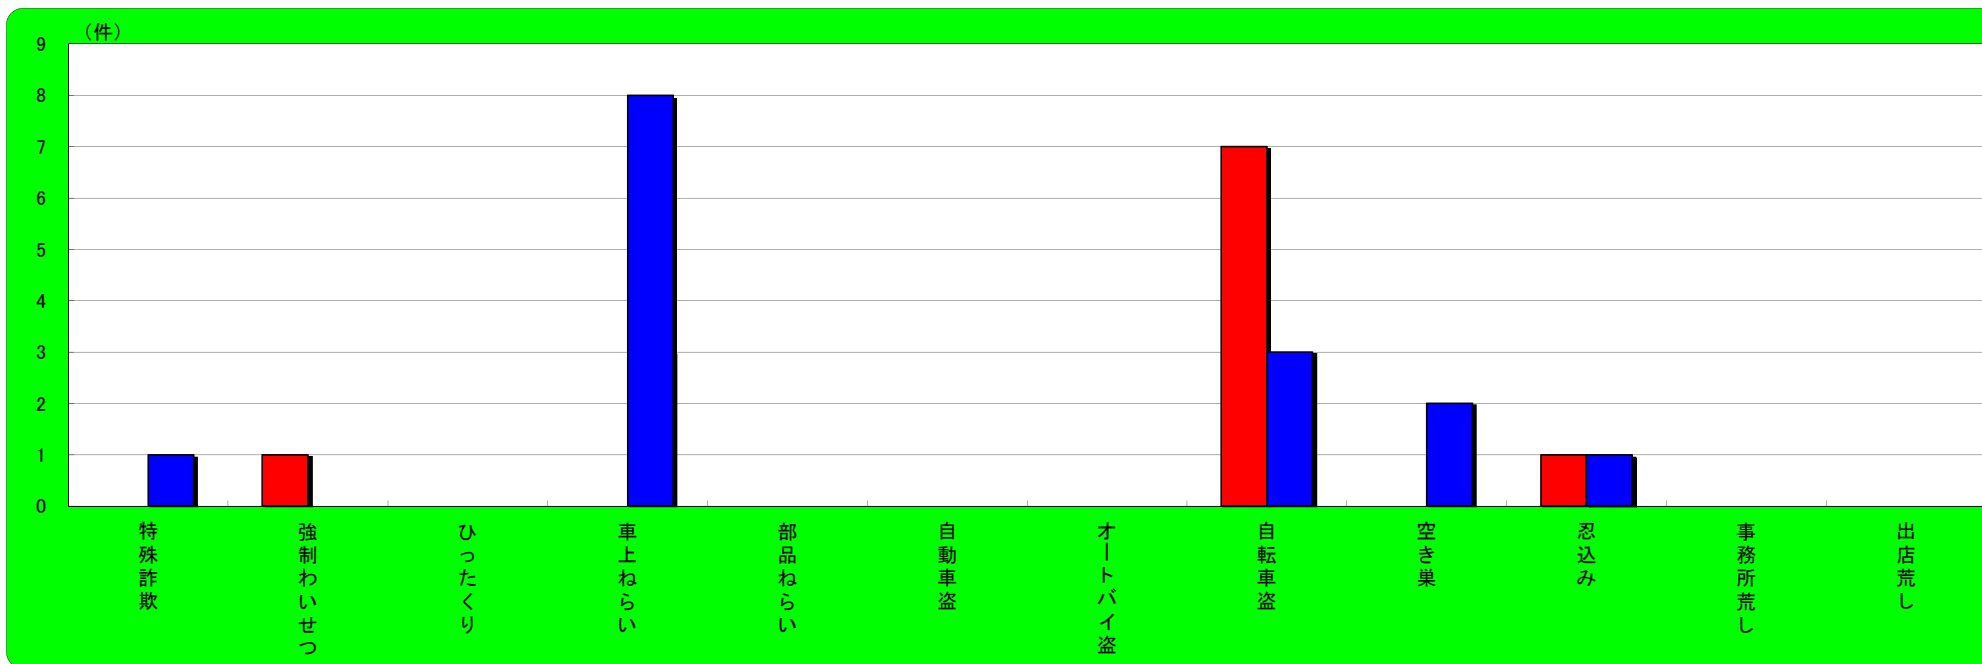

豊岡市 主な刑法犯認知状況

	刑法犯総数	特殊詐欺	強制わいせつ	ひったくり	車上ねらい	部品ねらい	自動車盗	オートバイ盗	自転車盗	空き巣	忍込み	事務所荒し	出店荒し
平成31年1月末	20	0	1	0	0	0	0	0	7	0	1	0	0
平成30年1月末	39	1	0	0	8	0	0	0	3	2	1	0	0
増 減	-19	-1	1	0	-8	0	0	0	4	-2	0	0	0