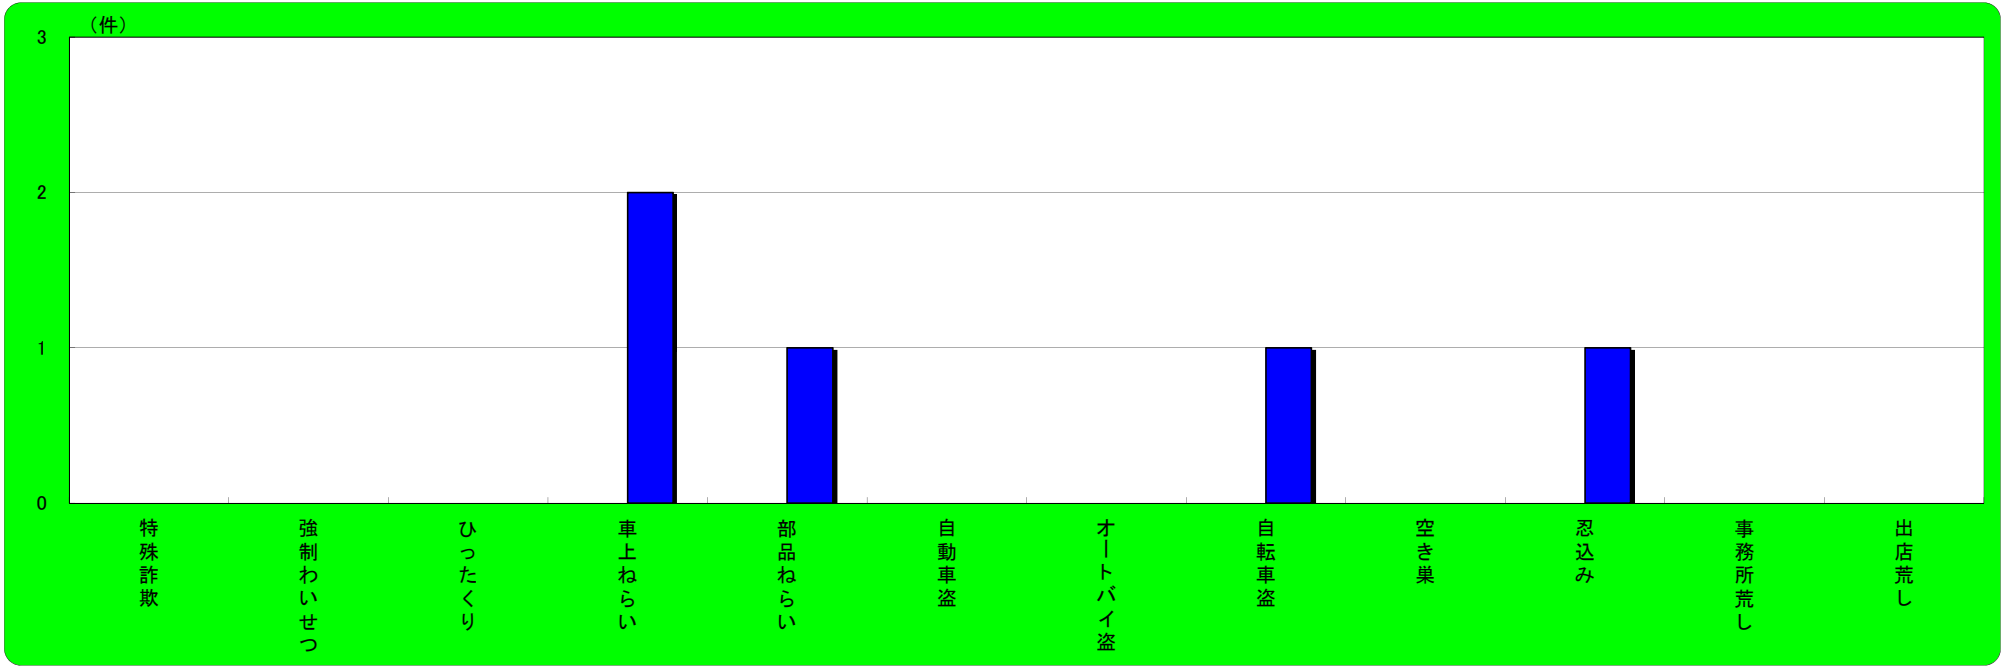

## 朝来市 主な刑法犯認知状況

	刑法犯総数	特殊詐欺	強制わいせつ	ひったくり	車上ねらい	部品ねらい	自動車盗	オートバイ盗	自転車盗	空き巣	忍込み	事務所荒し	出店荒し
平成31年1月末	7	0	0	0	0	0	0	0	0	0	0	0	0
平成30年1月末	8	0	0	0	2	1	0	0	1	0	1	0	0
増 減	-1	0	0	0	-2	-1	0	0	-1	0	-1	0	0

## 養父市 主な刑法犯認知状況

	刑法犯総数	特殊詐欺	強制わいせつ	ひったくり	車上ねらい	部品ねらい	自動車盗	オートバイ盗	自転車盗	空き巣	忍込み	事務所荒し	出店荒し
平成31年1月末	6	0	0	0	0	0	0	0	0	1	0	1	0
平成30年1月末	7	0	0	0	1	0	0	0	0	0	0	0	0
増 減	-1	0	0	0	-1	0	0	0	0	1	0	1	0