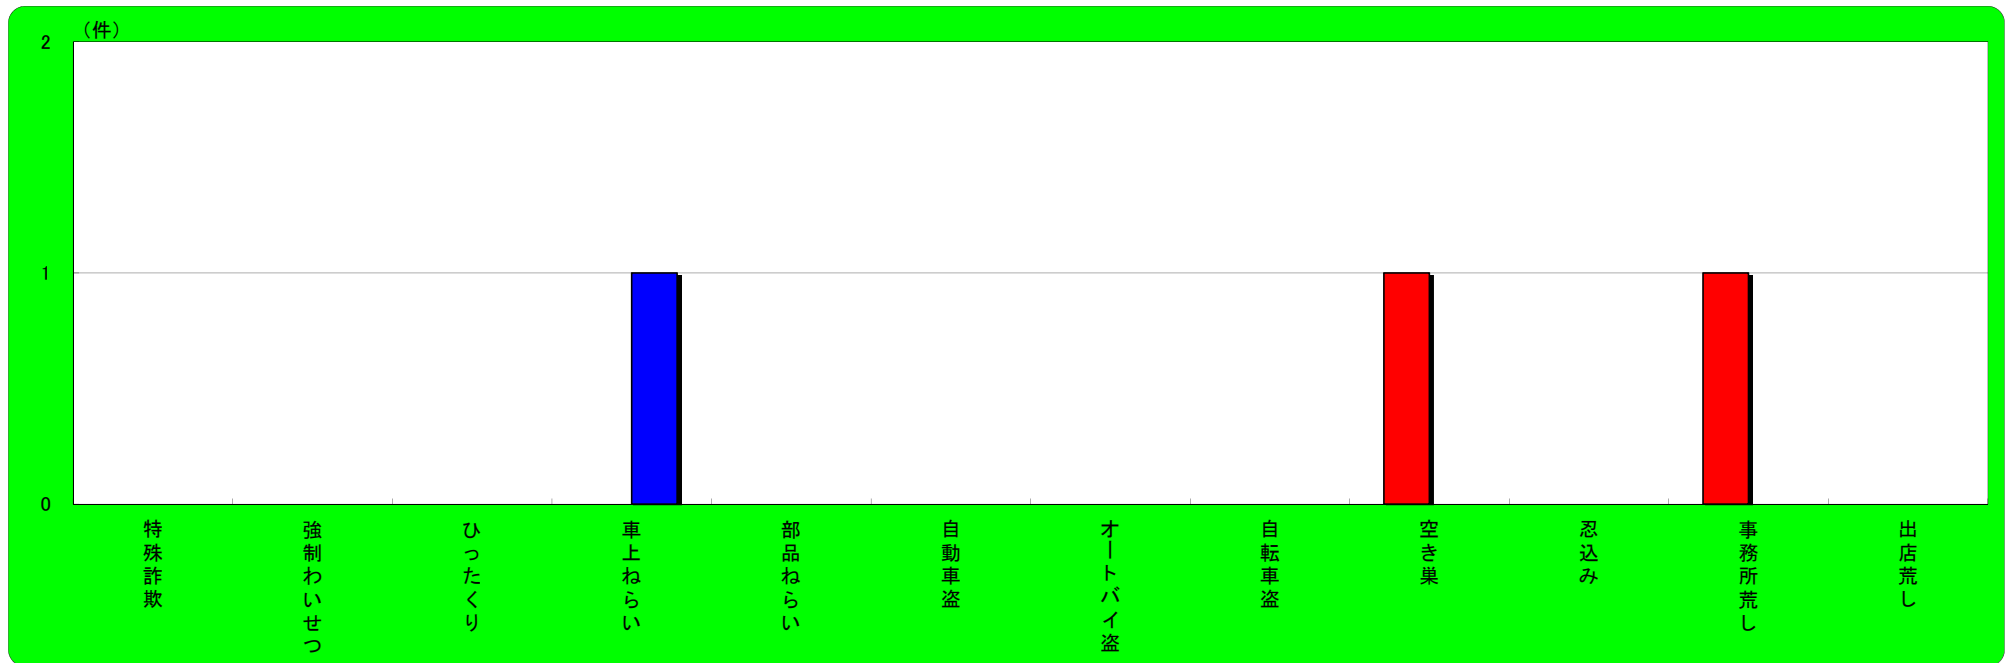

## 朝来市 主な刑法犯認知状況

	刑法犯総数	特殊詐欺	強制わいせつ	ひったくり	車上ねらい	部品ねらい	自動車盗	オートバイ盗	自転車盗	空き巣	忍込み	事務所荒し	出店荒し
平成31年1月末	7	0	0	0	0	0	0	0	0	0	0	0	0
平成30年1月末	8	0	0	0	2	1	0	0	1	0	1	0	0
増 減	-1	0	0	0	-2	-1	0	0	-1	0	-1	0	0

## 養父市 主な刑法犯認知状況

	刑法犯総数	特殊詐欺	強制わいせつ	ひったくり	車上ねらい	部品ねらい	自動車盗	オートバイ盗	自転車盗	空き巣	忍込み	事務所荒し	出店荒し
平成31年1月末	6	0	0	0	0	0	0	0	0	1	0	1	0
平成30年1月末	7	0	0	0	1	0	0	0	0	0	0	0	0
増 減	-1	0	0	0	-1	0	0	0	0	1	0	1	0