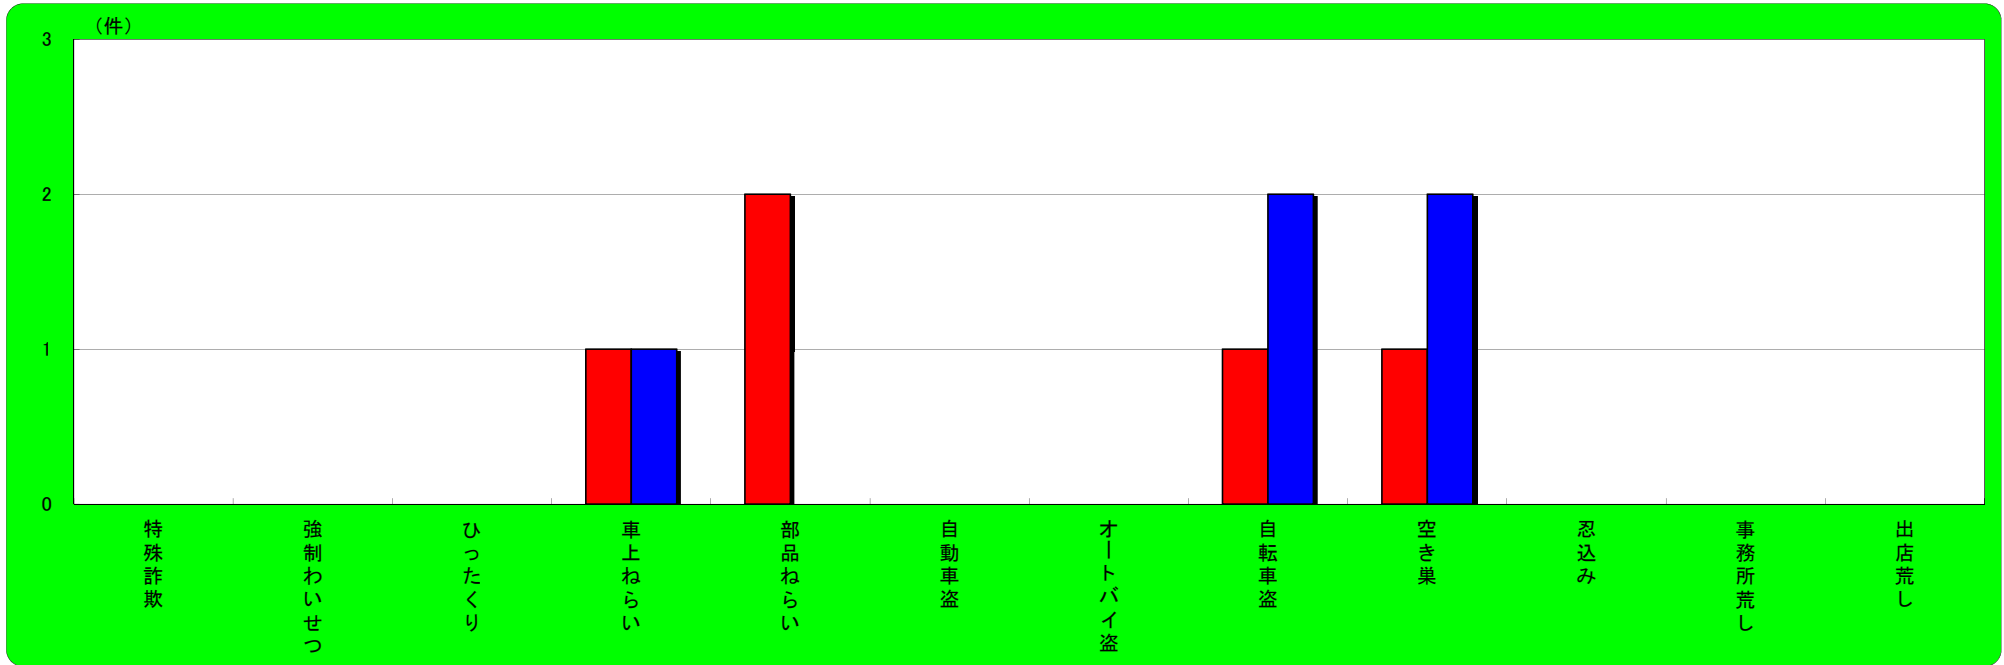

相生市 主な刑法犯認知状況

	刑法犯総数	特殊詐欺	強制わいせつ	ひったくり	車上ねらい	部品ねらい	自動車盗	オートバイ盗	自転車盗	空き巣	忍込み	事務所荒し	出店荒し
平成31年1月末	6	0	0	0	1	2	0	0	1	1	0	0	0
平成30年1月末	12	0	0	0	1	0	0	0	2	2	0	0	0
増 減	-6	0	0	0	0	2	0	0	-1	-1	0	0	0