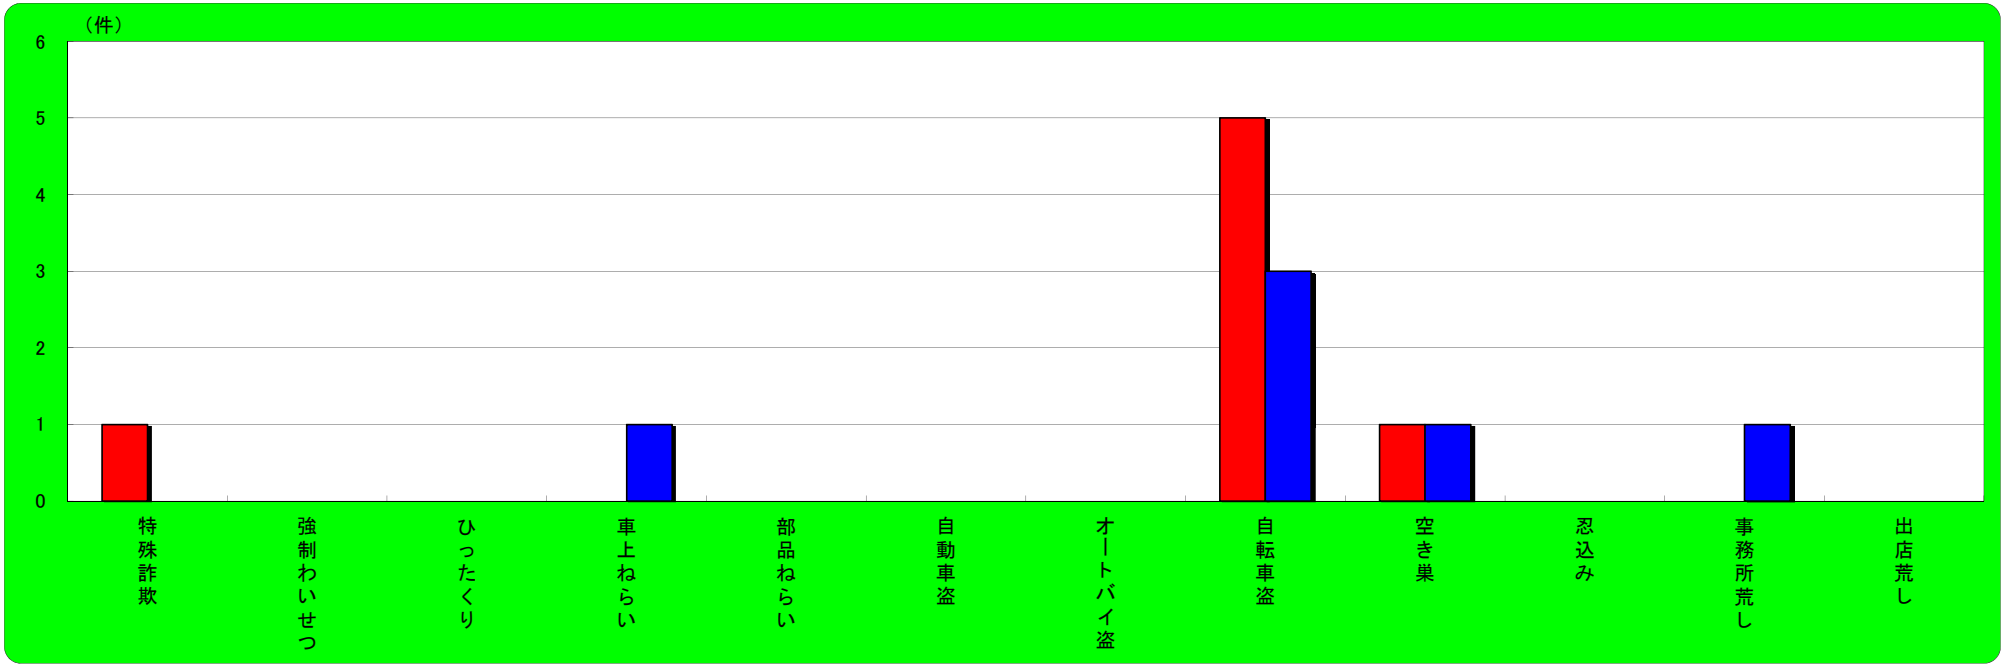

姫路市 主な刑法犯認知状況

	刑法犯総数	特殊詐欺	強制わいせつ	ひったくり	車上ねらい	部品ねらい	自動車盗	オートバイ盗	自転車盗	空き巣	忍込み	事務所荒し	出店荒し
平成31年1月末	323	2	2	0	21	16	4	4	47	9	3	1	2
平成30年1月末	343	5	1	0	21	8	1	3	85	21	6	4	0
増 減	-20	-3	1	0	0	8	3	1	-38	-12	-3	-3	2

たつの市 主な刑法犯認知状況

	刑法犯総数	特殊詐欺	強制わいせつ	ひったくり	車上ねらい	部品ねらい	自動車盗	オートバイ盗	自転車盗	空き巣	忍込み	事務所荒し	出店荒し
平成31年1月末	22	0	0	0	4	0	0	0	1	0	0	0	0
平成30年1月末	35	2	0	0	1	1	0	0	5	1	0	0	0
増 減	-13	-2	0	0	3	-1	0	0	-4	-1	0	0	0

相生市 主な刑法犯認知状況

	刑法犯総数	特殊詐欺	強制わいせつ	ひったくり	車上ねらい	部品ねらい	自動車盗	オートバイ盗	自転車盗	空き巣	忍込み	事務所荒し	出店荒し
平成31年1月末	6	0	0	0	1	2	0	0	1	1	0	0	0
平成30年1月末	12	0	0	0	1	0	0	0	2	2	0	0	0
増 減	-6	0	0	0	0	2	0	0	-1	-1	0	0	0

赤穂市 主な刑法犯認知状況

		刑法犯総数	特殊詐欺	強制わいせつ	ひったくり	車上ねらい	部品ねらい	自動車盗	オートバイ盗	自転車盗	空き巣	忍込み	事務所荒し	出店荒し
	平成31年1月末	18	1	0	0	0	0	0	0	5	1	0	0	0
	平成30年1月末	26	0	0	0	1	0	0	0	3	1	0	1	0
	増 減	-8	1	0	0	-1	0	0	0	2	0	0	-1	0