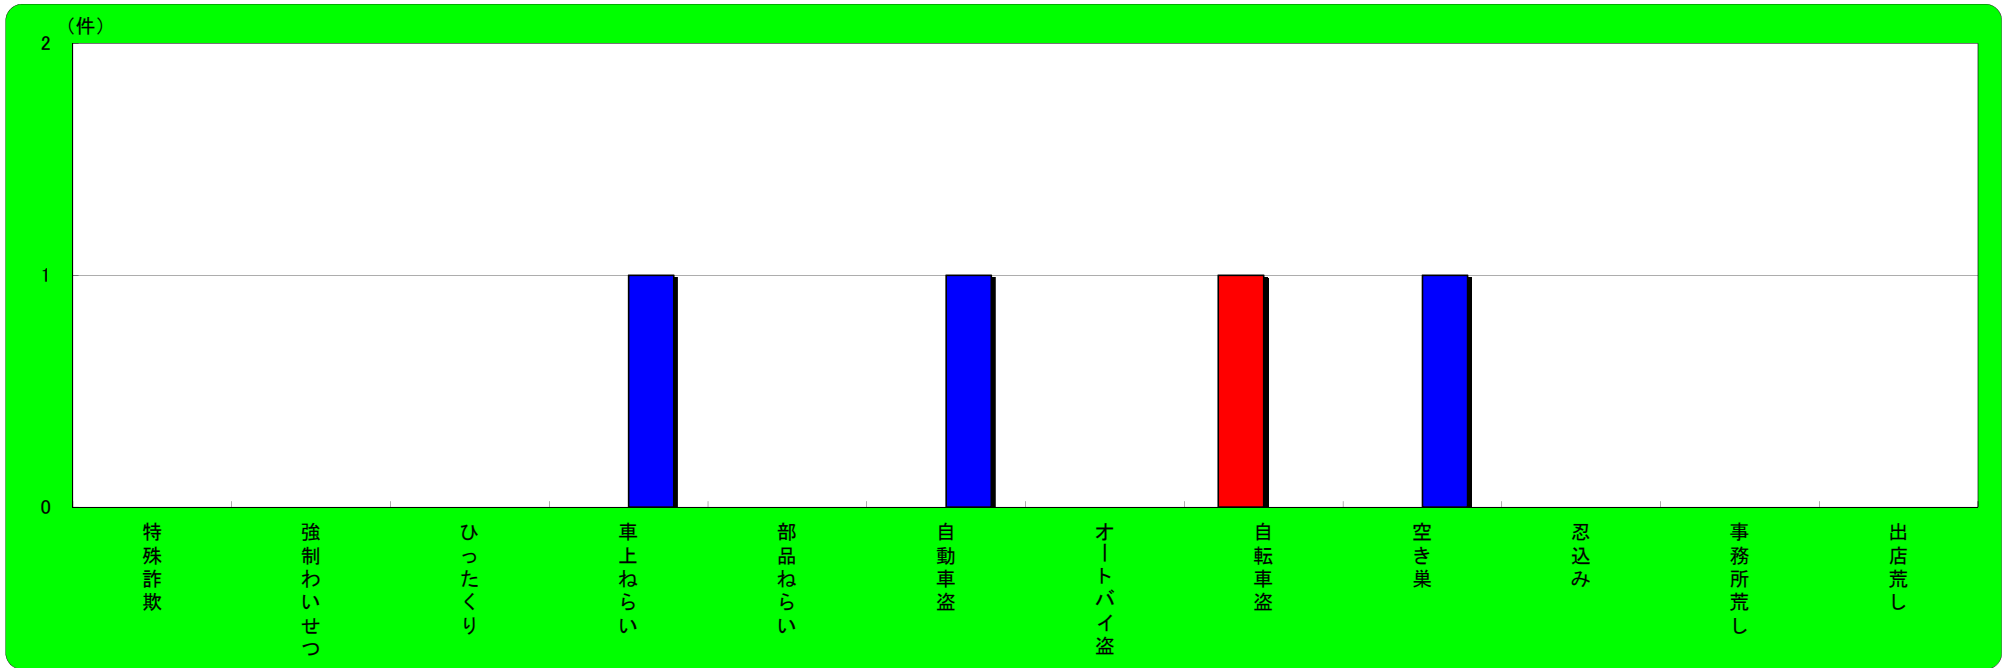

市川町 主な刑法犯認知状況

	刑法犯総数	特殊詐欺	強制わいせつ	ひったくり	車上ねらい	部品ねらい	自動車盗	オートバイ盗	自転車盗	空き巣	忍込み	事務所荒し	出店荒し
平成31年1月末	6	0	0	0	0	0	0	0	1	0	0	0	0
平成30年1月末	6	0	0	0	1	0	1	0	0	1	0	0	0
増 減	0	0	0	0	-1	0	-1	0	1	-1	0	0	0