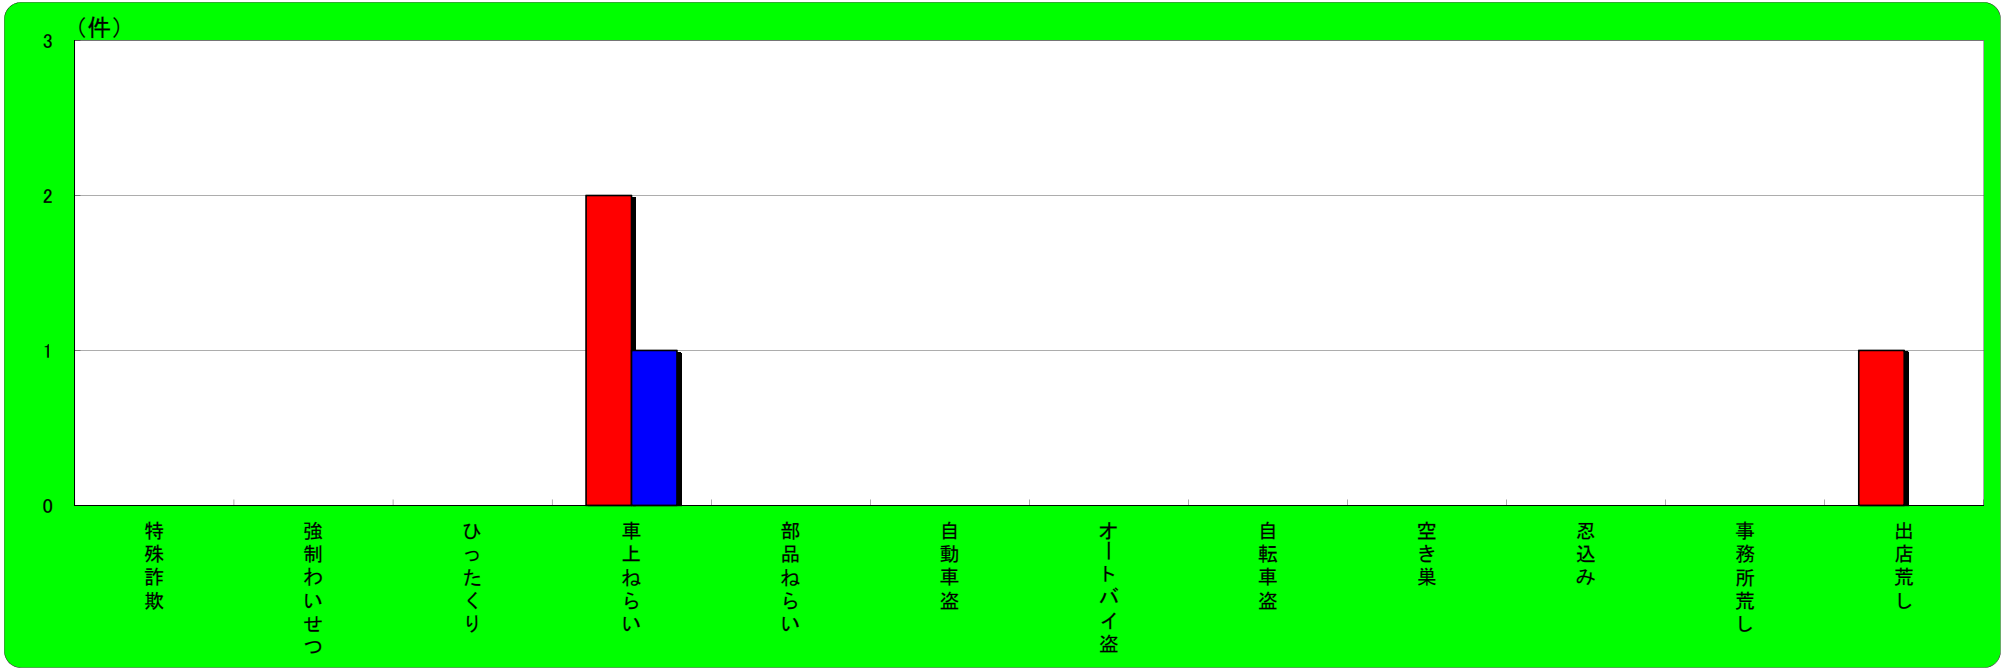

尖粟市 主な刑法犯認知状況

	刑法犯総数	特殊詐欺	強制わいせつ	ひったくり	車上ねらい	部品ねらい	自動車盗	オートバイ盗	自転車盗	空き巣	忍込み	事務所荒し	出店荒し
平成31年1月末	9	0	0	0	2	0	0	0	0	0	0	0	1
平成30年1月末	6	0	0	0	1	0	0	0	0	0	0	0	0
増 減	3	0	0	0	1	0	0	0	0	0	0	0	1