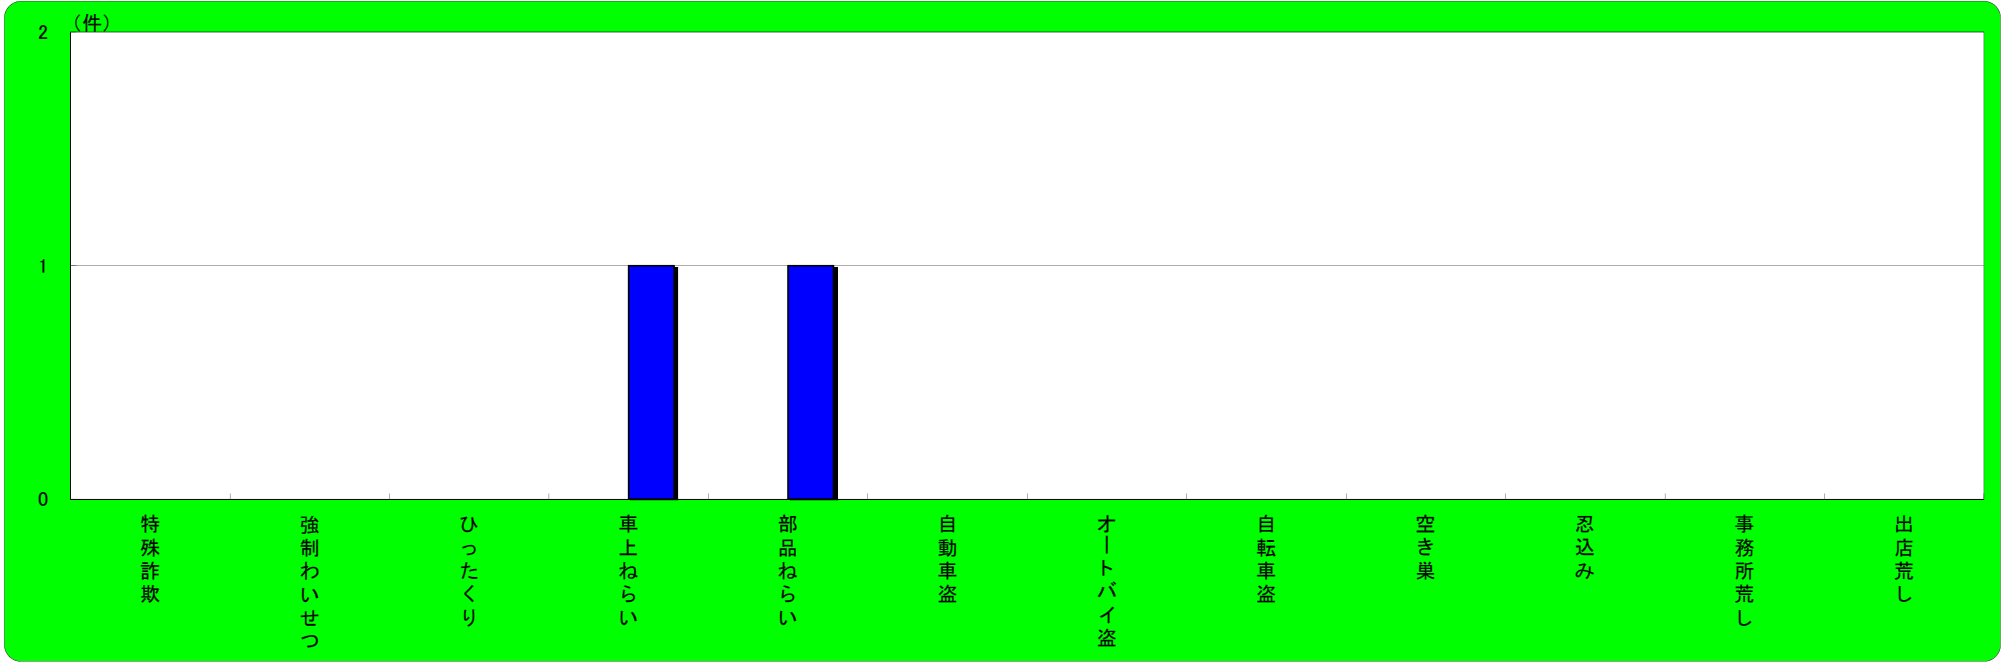

神河町 主な刑法犯認知状況

	刑法犯総数	特殊詐欺	強制わいせつ	ひったくり	車上ねらい	部品ねらい	自動車盗	オートバイ盗	自転車盗	空き巣	忍込み	事務所荒し	出店荒し
平成31年1月末	2	0	0	0	0	0	0	0	0	0	0	0	0
平成30年1月末	9	0	0	0	1	1	0	0	0	0	0	0	0
増 減	-7	0	0	0	-1	-1	0	0	0	0	0	0	0