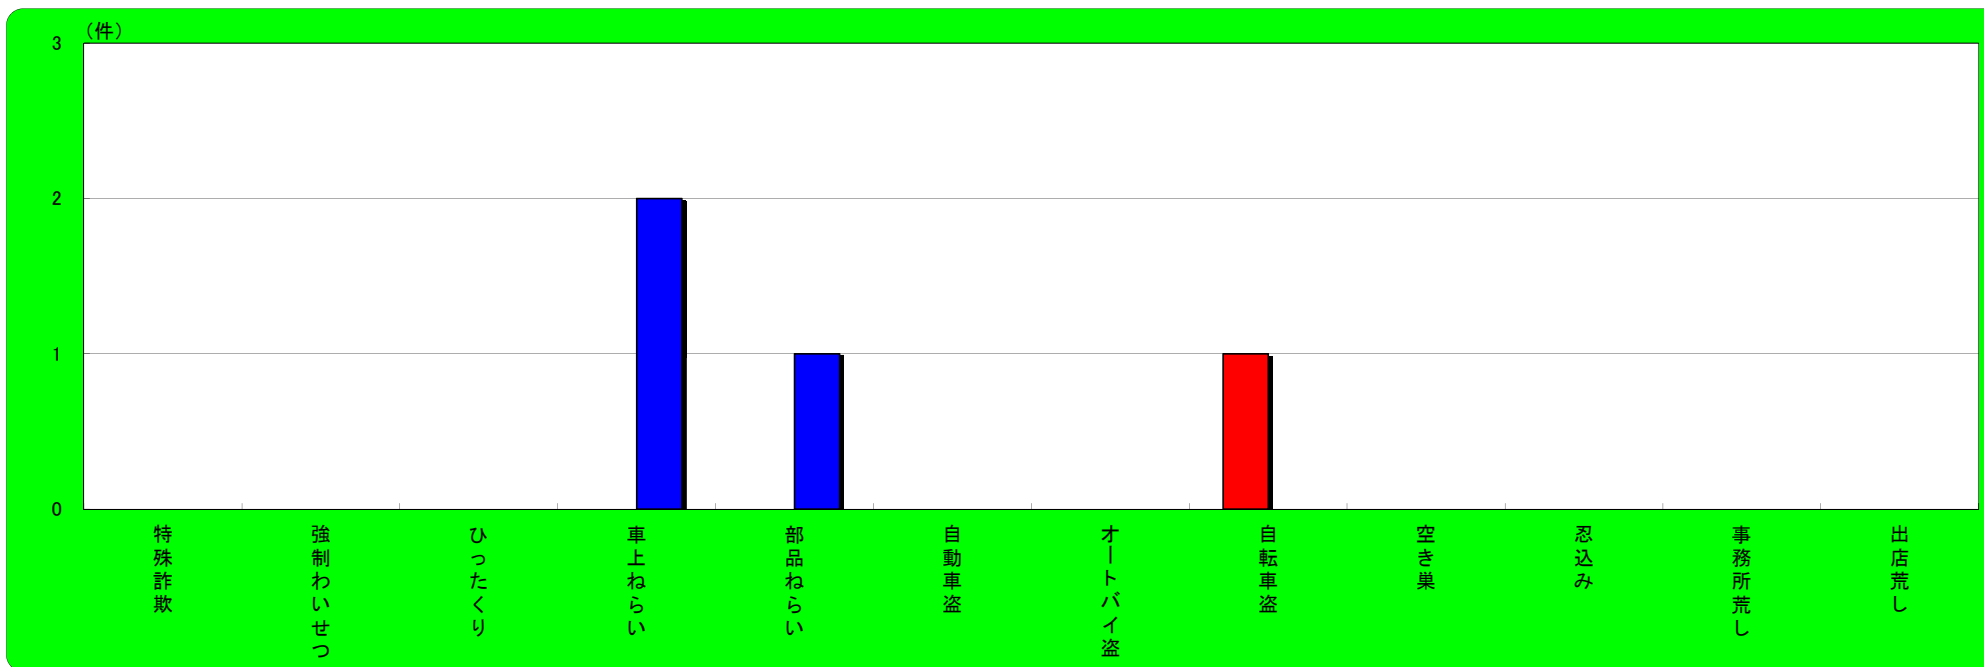

福崎町 主な刑法犯認知状況

	刑法犯総数	特殊詐欺	強制わいせつ	ひったくり	車上ねらい	部品ねらい	自動車盗	オートバイ盗	自転車盗	空き巣	忍込み	事務所荒し	出店荒し
平成31年1月末	10	0	0	0	0	0	0	0	1	0	0	0	0
平成30年1月末	12	0	0	0	2	1	0	0	0	0	0	0	0
増 減	-2	0	0	0	-2	-1	0	0	1	0	0	0	0