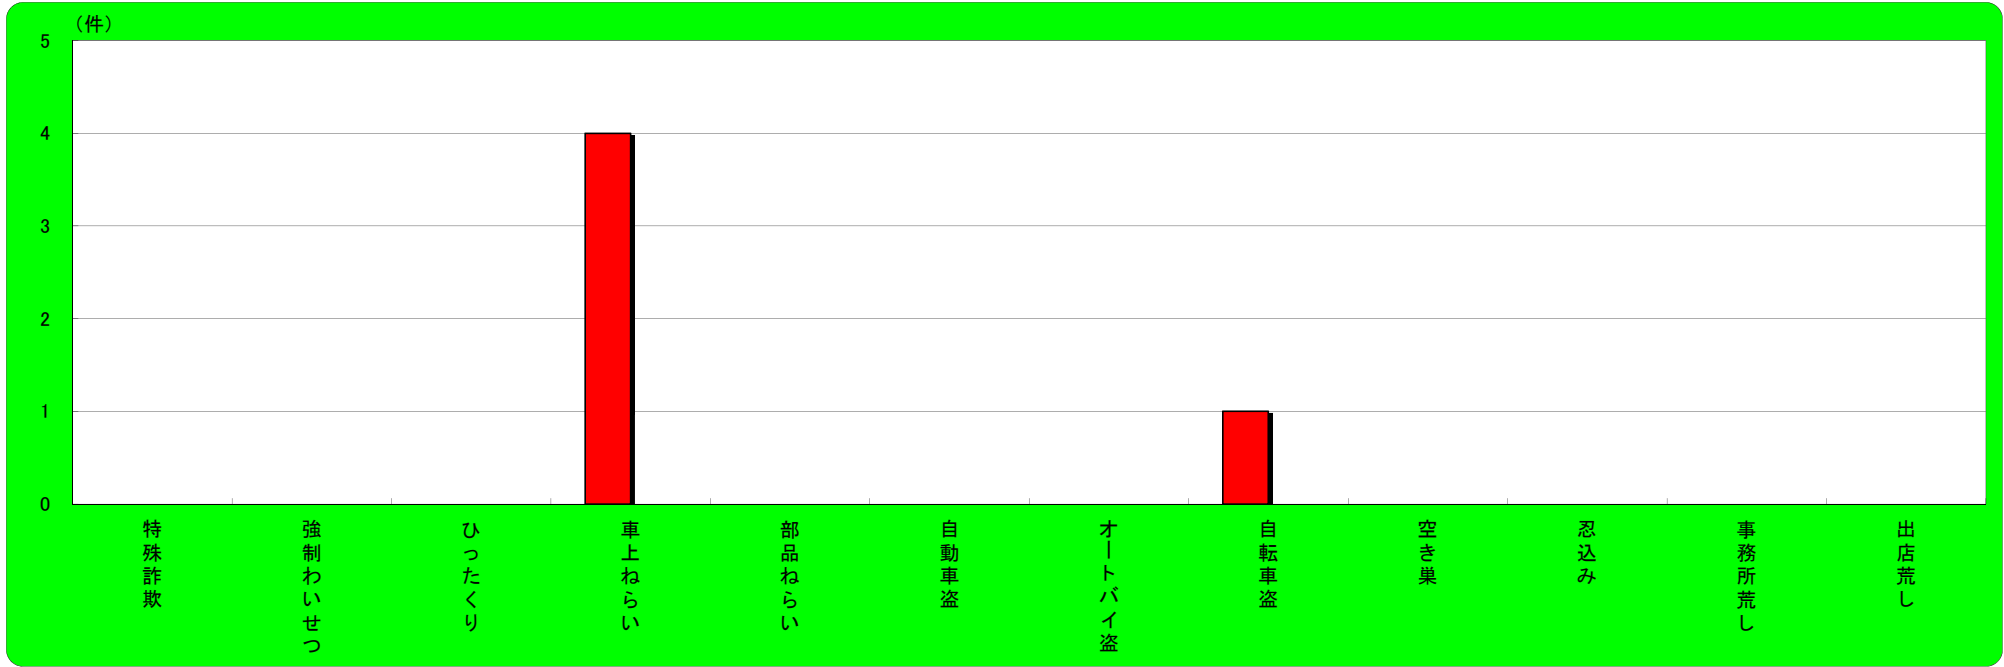

上郡町 主な刑法犯認知状況

	刑法犯総数	特殊詐欺	強制わいせつ	ひったくり	車上ねらい	部品ねらい	自動車盗	オートバイ盗	自転車盗	空き巣	忍込み	事務所荒し	出店荒し
平成31年1月末	6	0	0	0	4	0	0	0	1	0	0	0	0
平成30年1月末	2	0	0	0	0	0	0	0	0	0	0	0	0
増 減	4	0	0	0	4	0	0	0	1	0	0	0	0