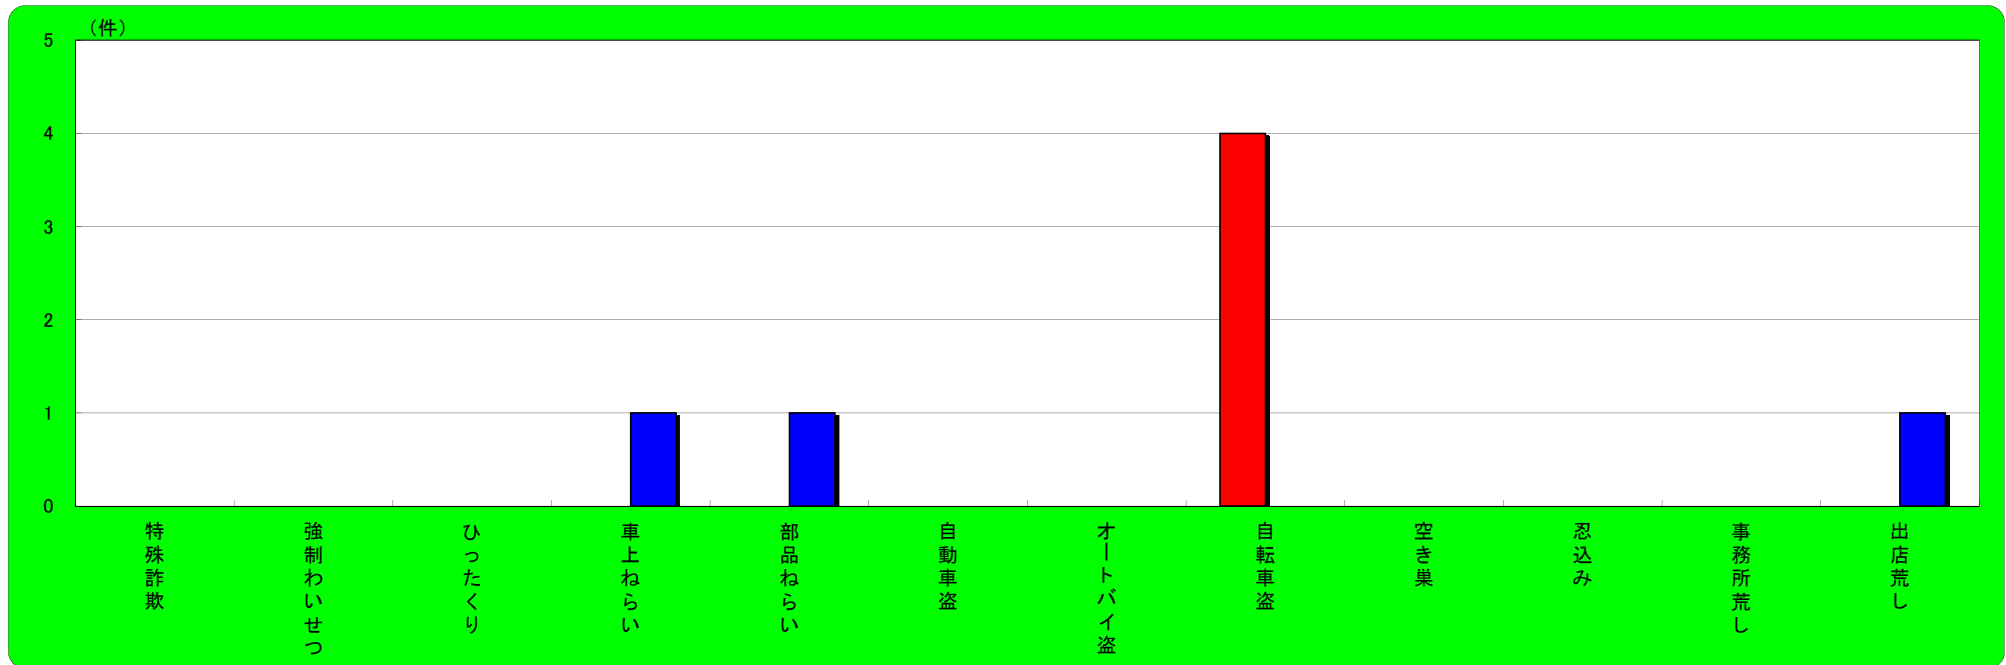

市川町 主な刑法犯認知状況

	刑法犯総数	特殊詐欺	強制わいせつ	ひったくり	車上ねらい	部品ねらい	自動車盗	オートバイ盗	自転車盗	空き巣	忍込み	事務所荒し	出店荒し
平成31年1月末	6	0	0	0	0	0	0	0	1	0	0	0	0
平成30年1月末	6	0	0	0	1	0	1	0	0	1	0	0	0
増 減	0	0	0	0	-1	0	-1	0	1	-1	0	0	0

福崎町 主な刑法犯認知状況

	刑法犯総数	特殊詐欺	強制わいせつ	ひったくり	車上ねらい	部品ねらい	自動車盗	オートバイ盗	自転車盗	空き巣	忍込み	事務所荒し	出店荒し
平成31年1月末	10	0	0	0	0	0	0	0	1	0	0	0	0
平成30年1月末	12	0	0	0	2	1	0	0	0	0	0	0	0
増 減	-2	0	0	0	-2	-1	0	0	1	0	0	0	0

太子町 主な刑法犯認知状況

	刑法犯総数	特殊詐欺	強制わいせつ	ひったくり	車上ねらい	部品ねらい	自動車盗	オートバイ盗	自転車盗	空き巣	忍込み	事務所荒し	出店荒し
平成31年1月末	13	0	0	0	0	0	0	0	4	0	0	0	0
平成30年1月末	16	0	0	0	1	1	0	0	0	0	0	0	1
増 減	-3	0	0	0	-1	-1	0	0	4	0	0	0	-1