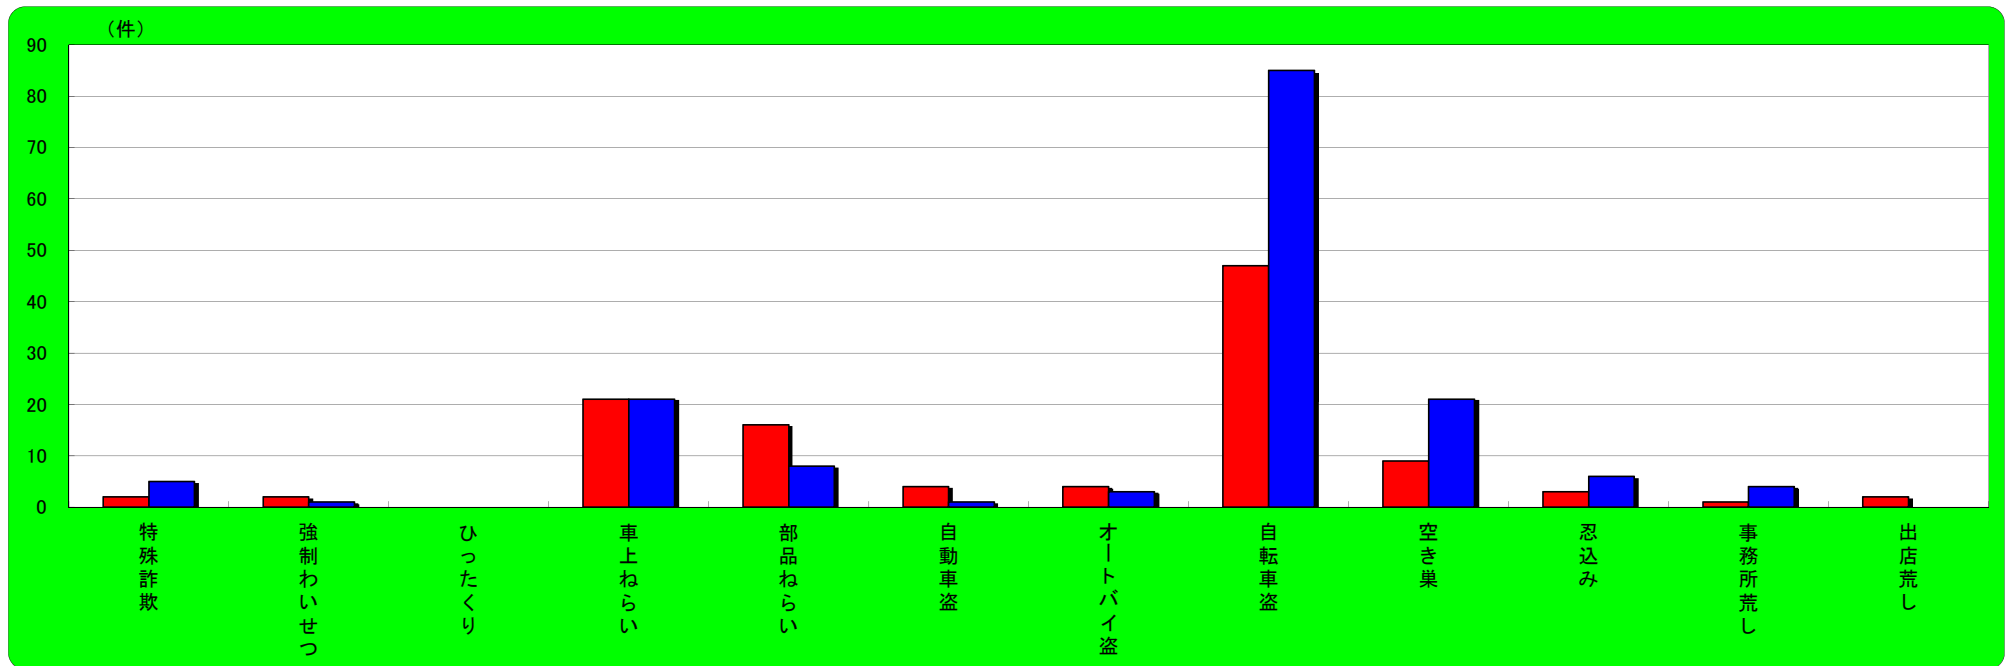

姫路市 主な刑法犯認知状況

	刑法犯総数	特殊詐欺	強制わいせつ	ひったくり	車上ねらい	部品ねらい	自動車盗	オートバイ盗	自転車盗	空き巣	忍込み	事務所荒し	出店荒し
平成31年1月末	323	2	2	0	21	16	4	4	47	9	3	1	2
平成30年1月末	343	5	1	0	21	8	1	3	85	21	6	4	0
増 減	-20	-3	1	0	0	8	3	1	-38	-12	-3	-3	2

たつの市 主な刑法犯認知状況

	刑法犯総数	特殊詐欺	強制わいせつ	ひったくり	車上ねらい	部品ねらい	自動車盗	オートバイ盗	自転車盗	空き巣	忍込み	事務所荒し	出店荒し
平成31年1月末	22	0	0	0	4	0	0	0	1	0	0	0	0
平成30年1月末	35	2	0	0	1	1	0	0	5	1	0	0	0
増 減	-13	-2	0	0	3	-1	0	0	-4	-1	0	0	0

相生市 主な刑法犯認知状況