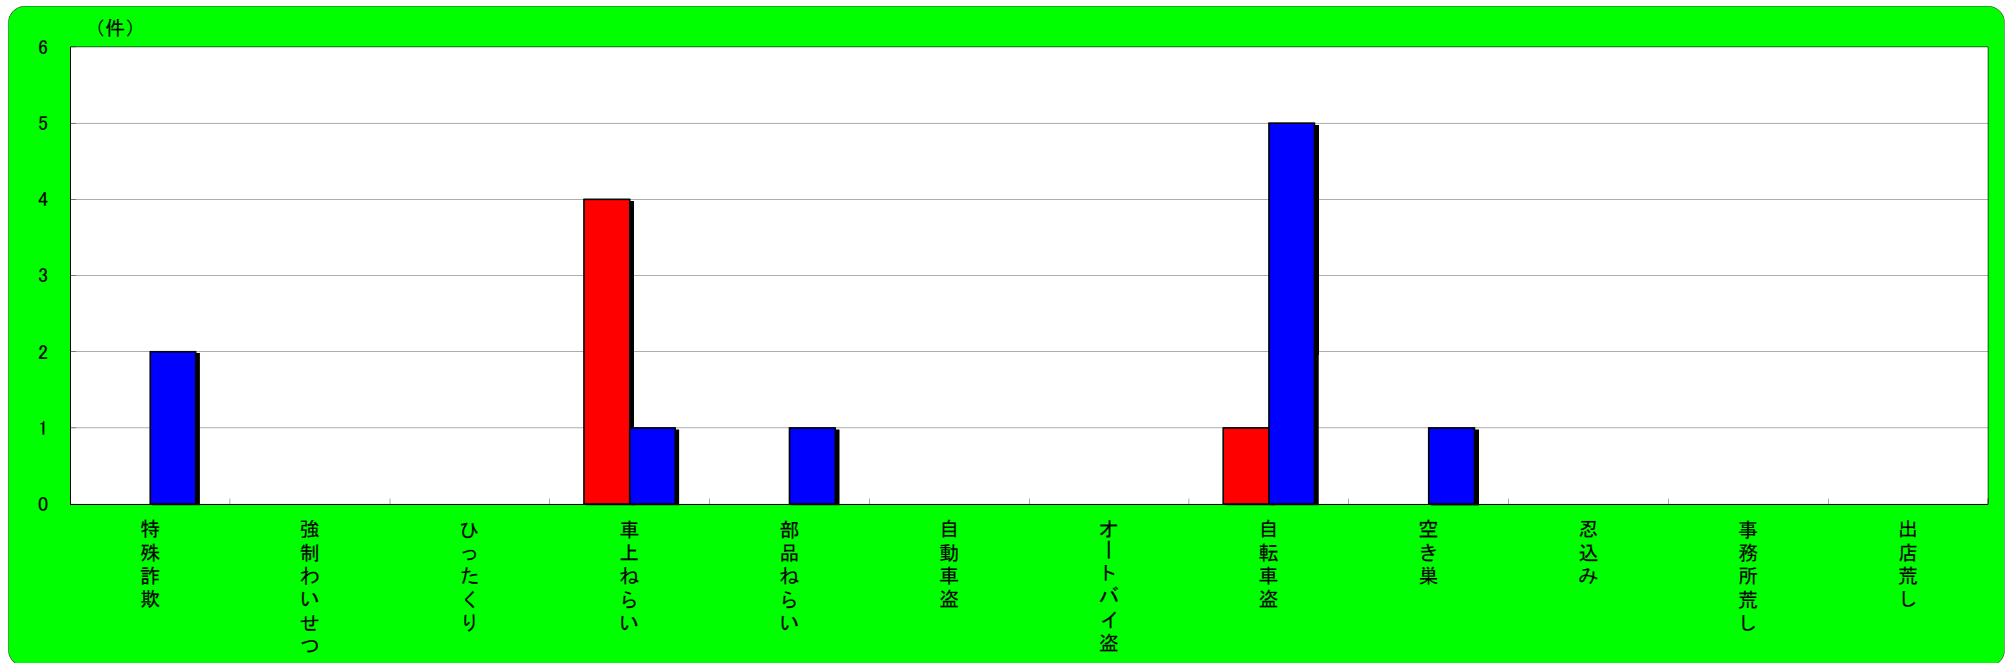

たつの市 主な刑法犯認知状況

	刑法犯総数	特殊詐欺	強制わいせつ	ひったくり	車上ねらい	部品ねらい	自動車盗	オートバイ盗	自転車盗	空き巣	忍込み	事務所荒し	出店荒し
平成31年1月末	22	0	0	0	4	0	0	0	1	0	0	0	0
平成30年1月末	35	2	0	0	1	1	0	0	5	1	0	0	0
増 減	-13	-2	0	0	3	-1	0	0	-4	-1	0	0	0