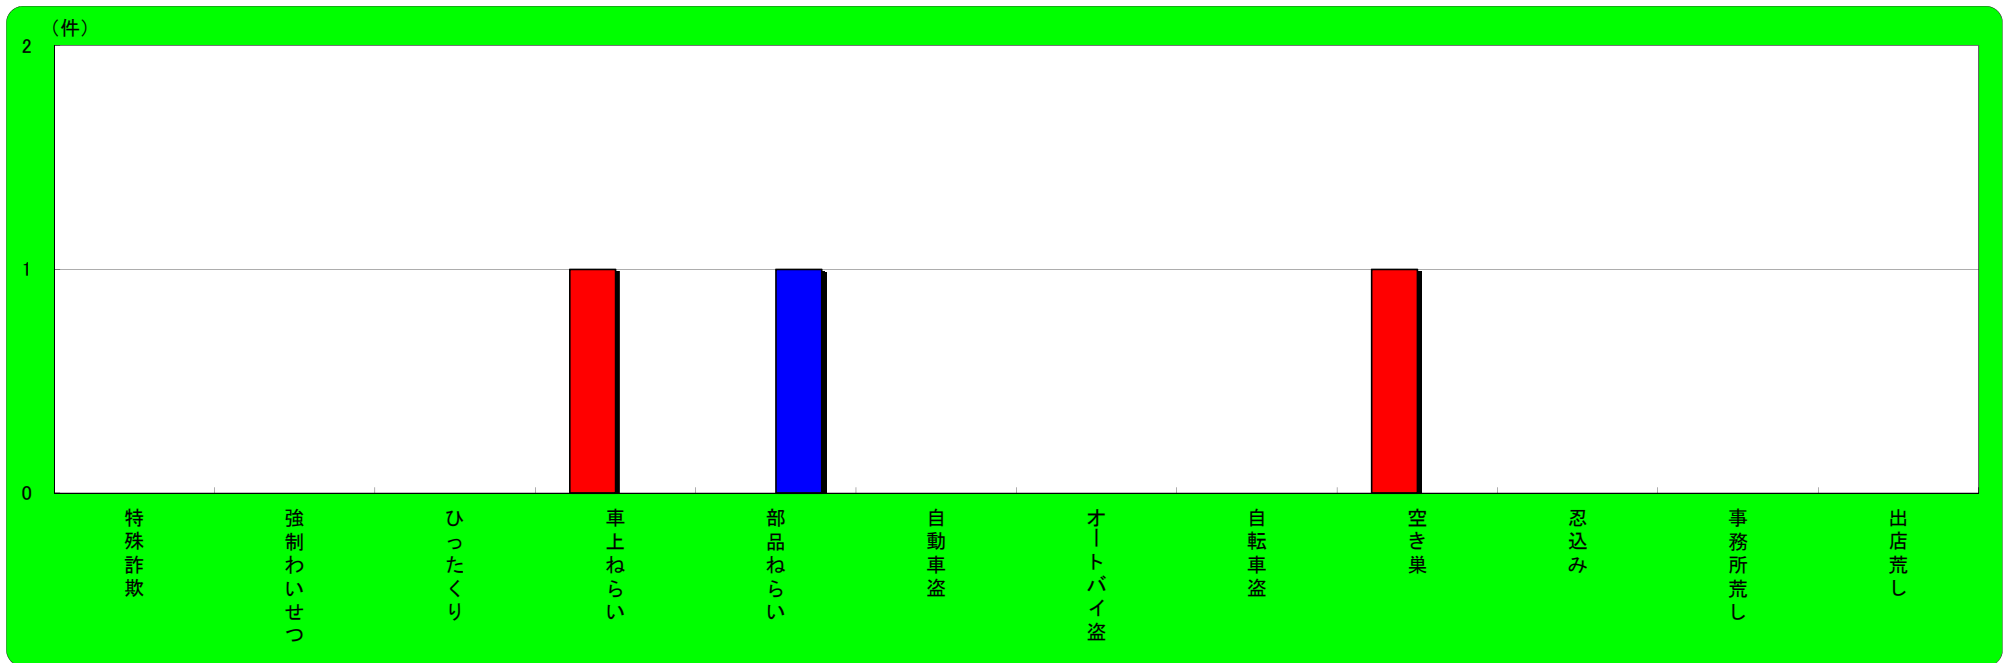

猪名川町 主な刑法犯認知状況

	刑法犯総数	特殊詐欺	強制わいせつ	ひったくり	車上ねらい	部品ねらい	自動車盗	オートバイ盗	自転車盗	空き巣	忍込み	事務所荒し	出店荒し
平成31年1月末	5	0	0	0	1	0	0	0	0	1	0	0	0
平成30年1月末	4	0	0	0	0	1	0	0	0	0	0	0	0
増 減	1	0	0	0	1	-1	0	0	0	1	0	0	0