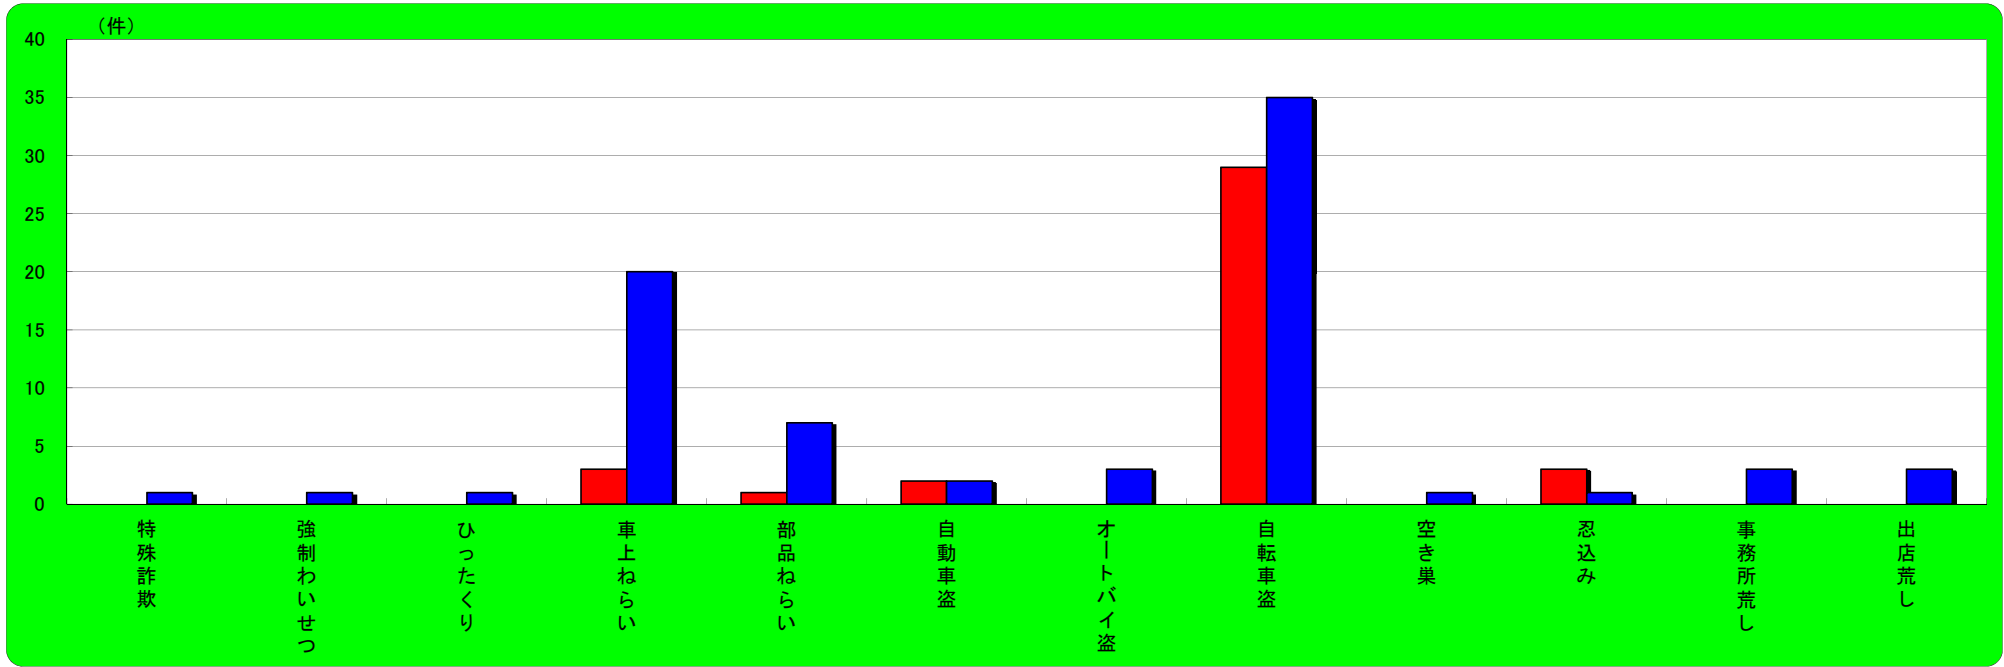

伊丹市 主な刑法犯認知状況

	刑法犯総数	特殊詐欺	強制わいせつ	ひったくり	車上ねらい	部品ねらい	自動車盗	オートバイ盗	自転車盗	空き巣	忍込み	事務所荒し	出店荒し
平成31年1月末	108	0	0	0	3	1	2	0	29	0	3	0	0
平成30年1月末	172	1	1	1	20	7	2	3	35	1	1	3	3
増 減	-64	-1	-1	-1	-17	-6	0	-3	-6	-1	2	-3	-3