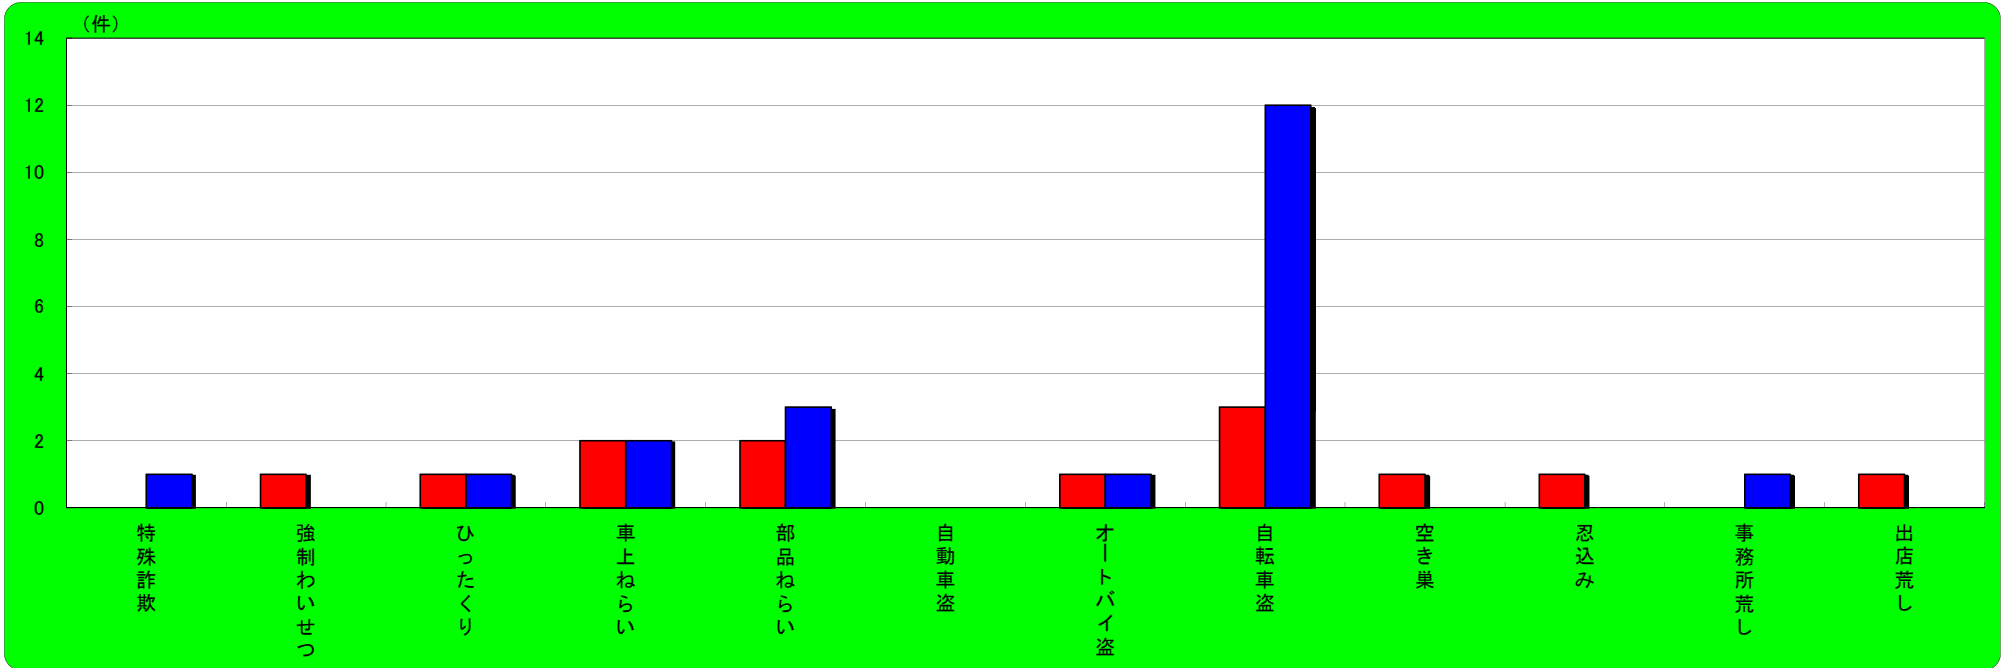

川西市 主な刑法犯認知状況

	刑法犯総数	特殊詐欺	強制わいせつ	ひったくり	車上ねらい	部品ねらい	自動車盗	オートバイ盗	自転車盗	空き巣	忍込み	事務所荒し	出店荒し
平成31年1月末	90	0	1	1	2	2	0	1	3	1	1	0	1
平成30年1月末	72	1	0	1	2	3	0	1	12	0	0	1	0
増 減	18	-1	1	0	0	-1	0	0	-9	1	1	-1	1