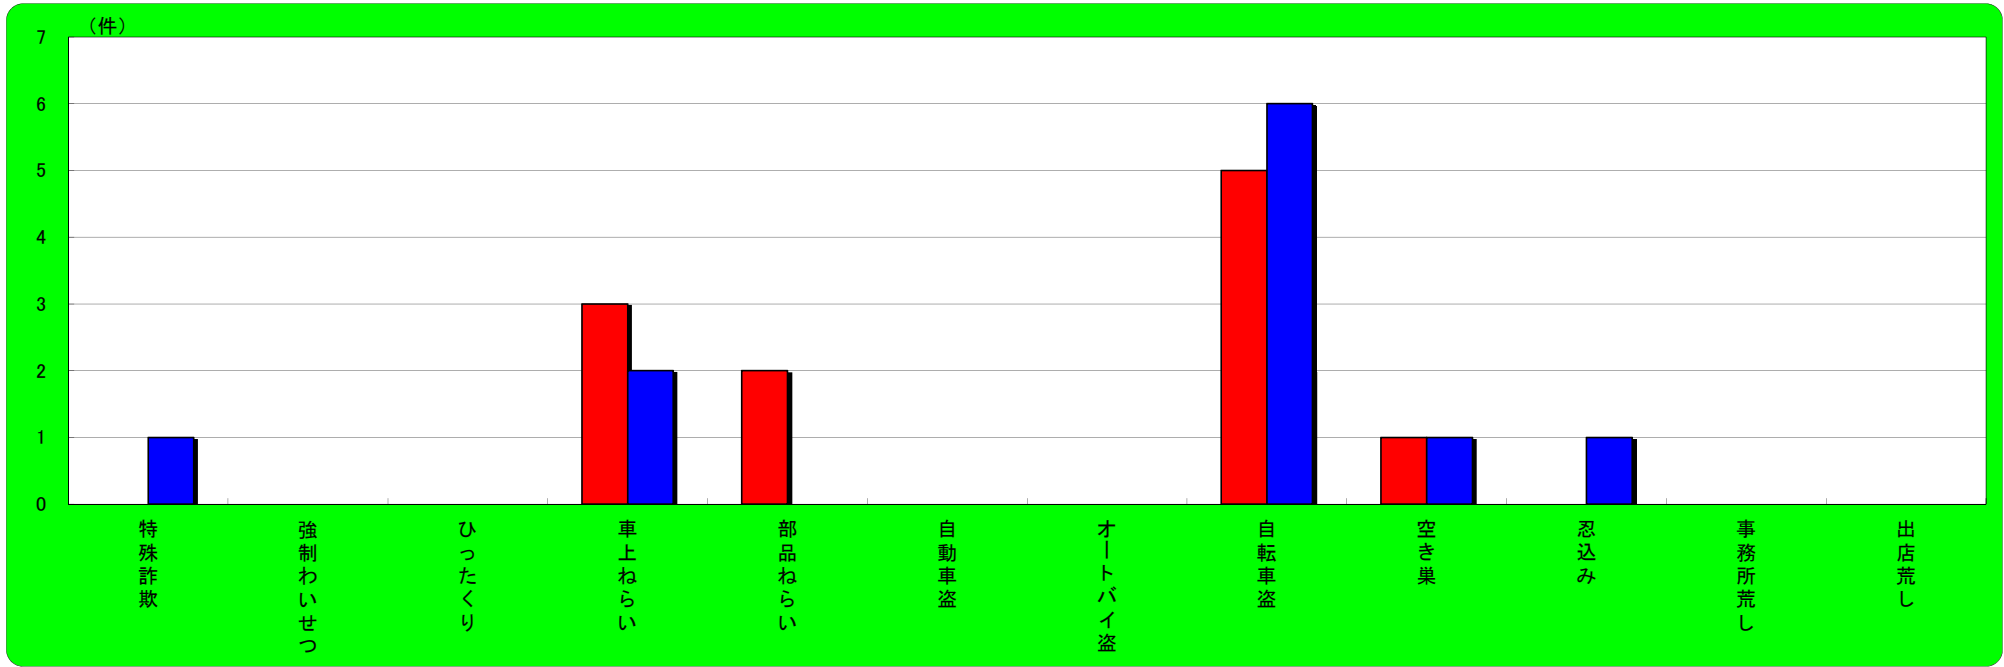

三田市 主な刑法犯認知状況

	刑法犯総数	特殊詐欺	強制わいせつ	ひったくり	車上ねらい	部品ねらい	自動車盗	オートバイ盗	自転車盗	空き巣	忍込み	事務所荒し	出店荒し
平成31年1月末	36	0	0	0	3	2	0	0	5	1	0	0	0
平成30年1月末	26	1	0	0	2	0	0	0	6	1	1	0	0
増 減	10	-1	0	0	1	2	0	0	-1	0	-1	0	0