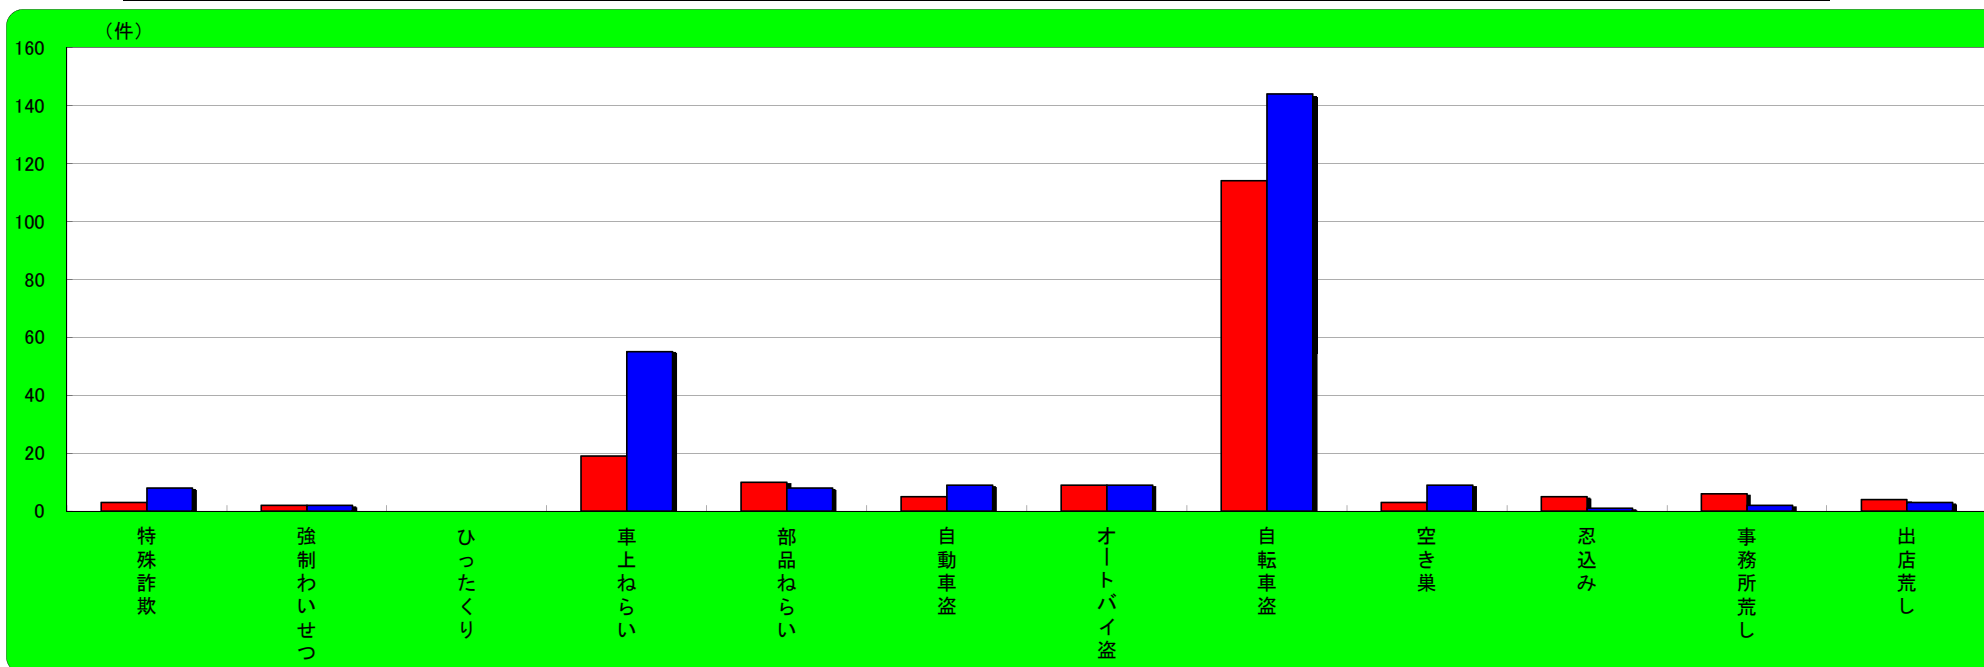

尼崎市 主な刑法犯認知状況

	刑法犯総数	特殊詐欺	強制わいせつ	ひったくり	車上ねらい	部品ねらい	自動車盗	オートバイ盗	自転車盗	空き巣	忍込み	事務所荒し	出店荒し
平成31年1月末	362	3	2	0	19	10	5	9	114	3	5	6	4
平成30年1月末	495	8	2	0	55	8	9	9	144	9	1	2	3
増 減	-133	-5	0	0	-36	2	-4	0	-30	-6	4	4	1