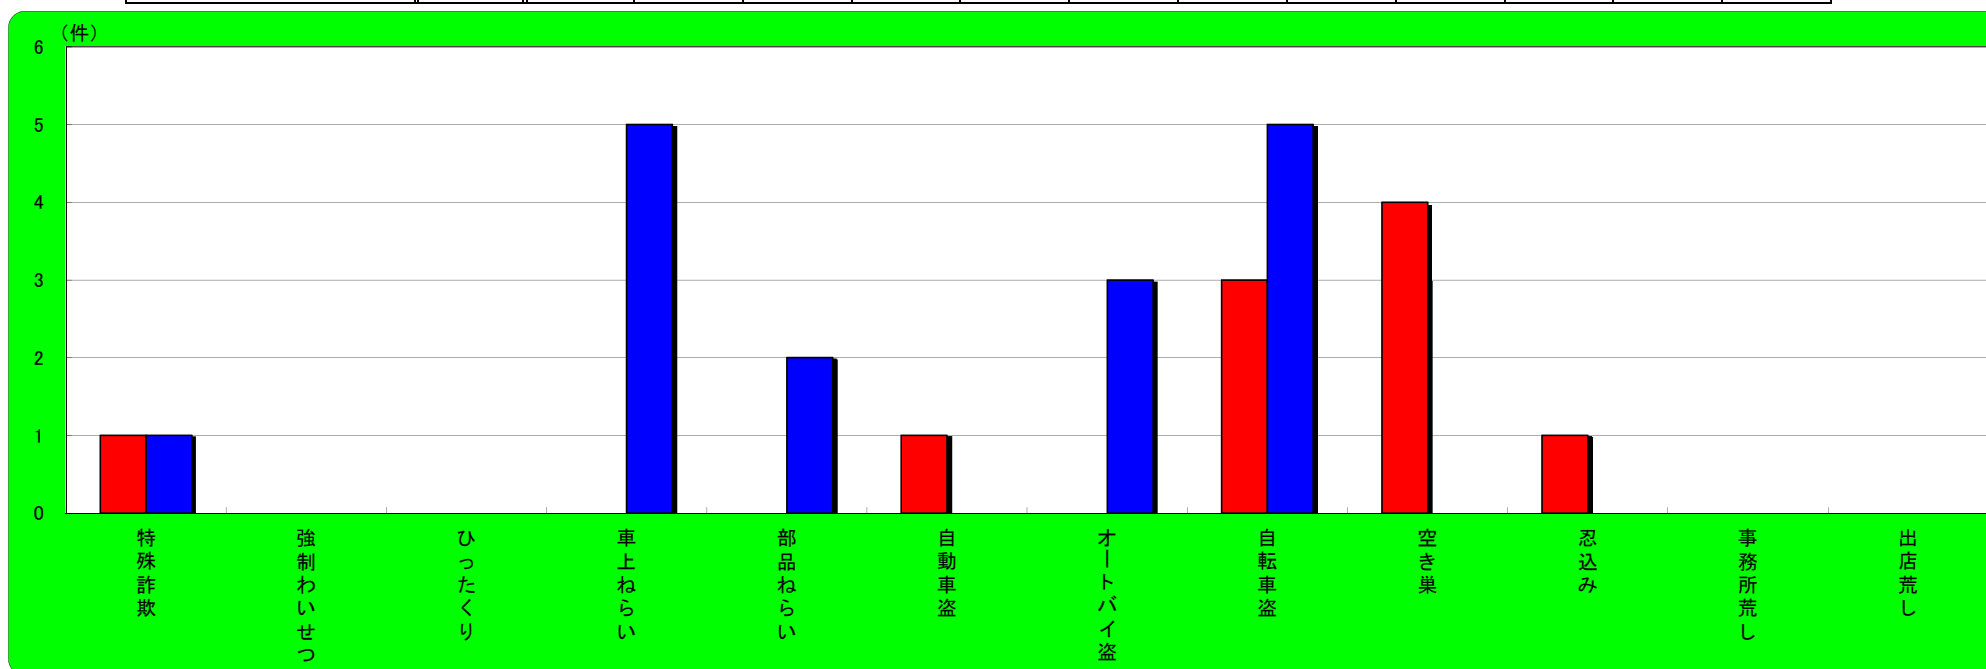

芦屋市 主な刑法犯認知状況

| | | 刑法犯総数 | 特殊詐欺 | 強制わいせつ | ひったくり | 車上ねらい | 部品ねらい | 自動車盗 | オートバイ盗 | 自転車盗 | 空き巣 | 忍込み | 事務所荒し | 出店荒し |
|--|----------|-------|------|--------|-------|-------|-------|------|--------|------|-----|-----|-------|------|
| | 平成31年1月末 | 43 | 1 | 0 | 0 | 0 | 0 | 1 | 0 | 3 | 4 | 1 | 0 | 0 |
| | 平成30年1月末 | 47 | 1 | 0 | 0 | 5 | 2 | 0 | 3 | 5 | 0 | 0 | 0 | 0 |
| | 増 減 | -4 | 0 | 0 | 0 | -5 | -2 | 1 | -3 | -2 | 4 | 1 | 0 | 0 |

西宮市 主な刑法犯認知状況

| | 刑法犯総数 | 特殊詐欺 | 強制わいせつ | ひったくり | 車上ねらい | 部品ねらい | 自動車盗 | オートバイ盗 | 自転車盗 | 空き巣 | 忍込み | 事務所荒し | 出店荒し |
|----------|-------|------|--------|-------|-------|-------|------|--------|------|-----|-----|-------|------|
| 平成31年1月末 | 255 | 4 | 0 | 0 | 5 | 2 | 2 | 7 | 55 | 11 | 1 | 2 | 3 |
| 平成30年1月末 | 269 | 6 | 2 | 0 | 33 | 8 | 0 | 11 | 79 | 3 | 0 | 2 | 5 |
| 増 減 | -14 | -2 | -2 | 0 | -28 | -6 | 2 | -4 | -24 | 8 | 1 | 0 | -2 |