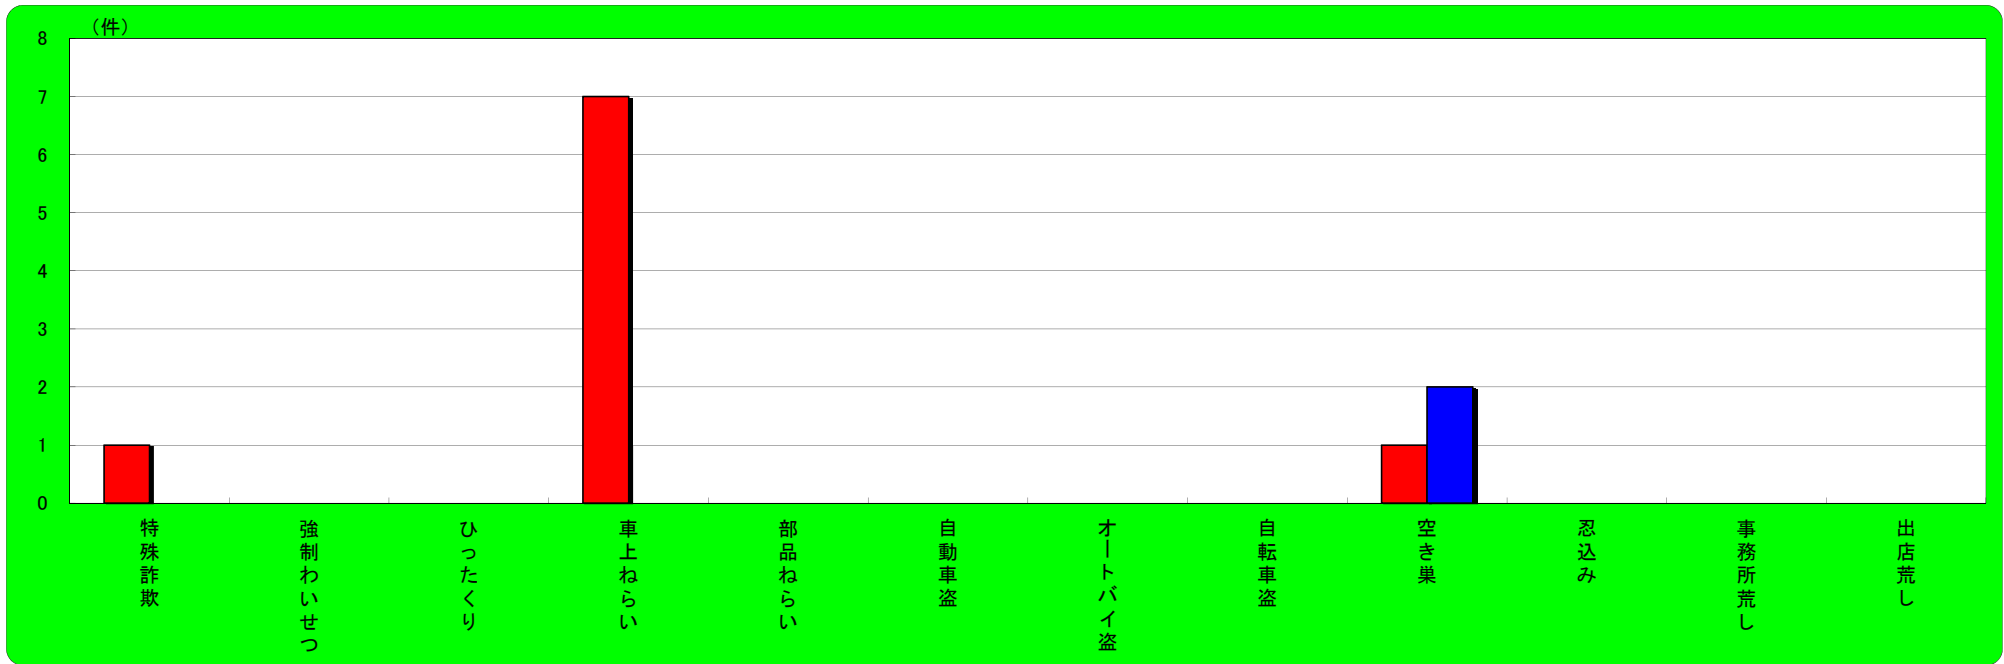

篠山市 主な刑法犯認知状況

	刑法犯総数	特殊詐欺	強制わいせつ	ひったくり	車上ねらい	部品ねらい	自動車盗	オートバイ盗	自転車盗	空き巣	忍込み	事務所荒し	出店荒し
平成31年1月末	15	1	0	0	7	0	0	0	0	1	0	0	0
平成30年1月末	7	0	0	0	0	0	0	0	0	2	0	0	0
増 減	8	1	0	0	7	0	0	0	0	-1	0	0	0