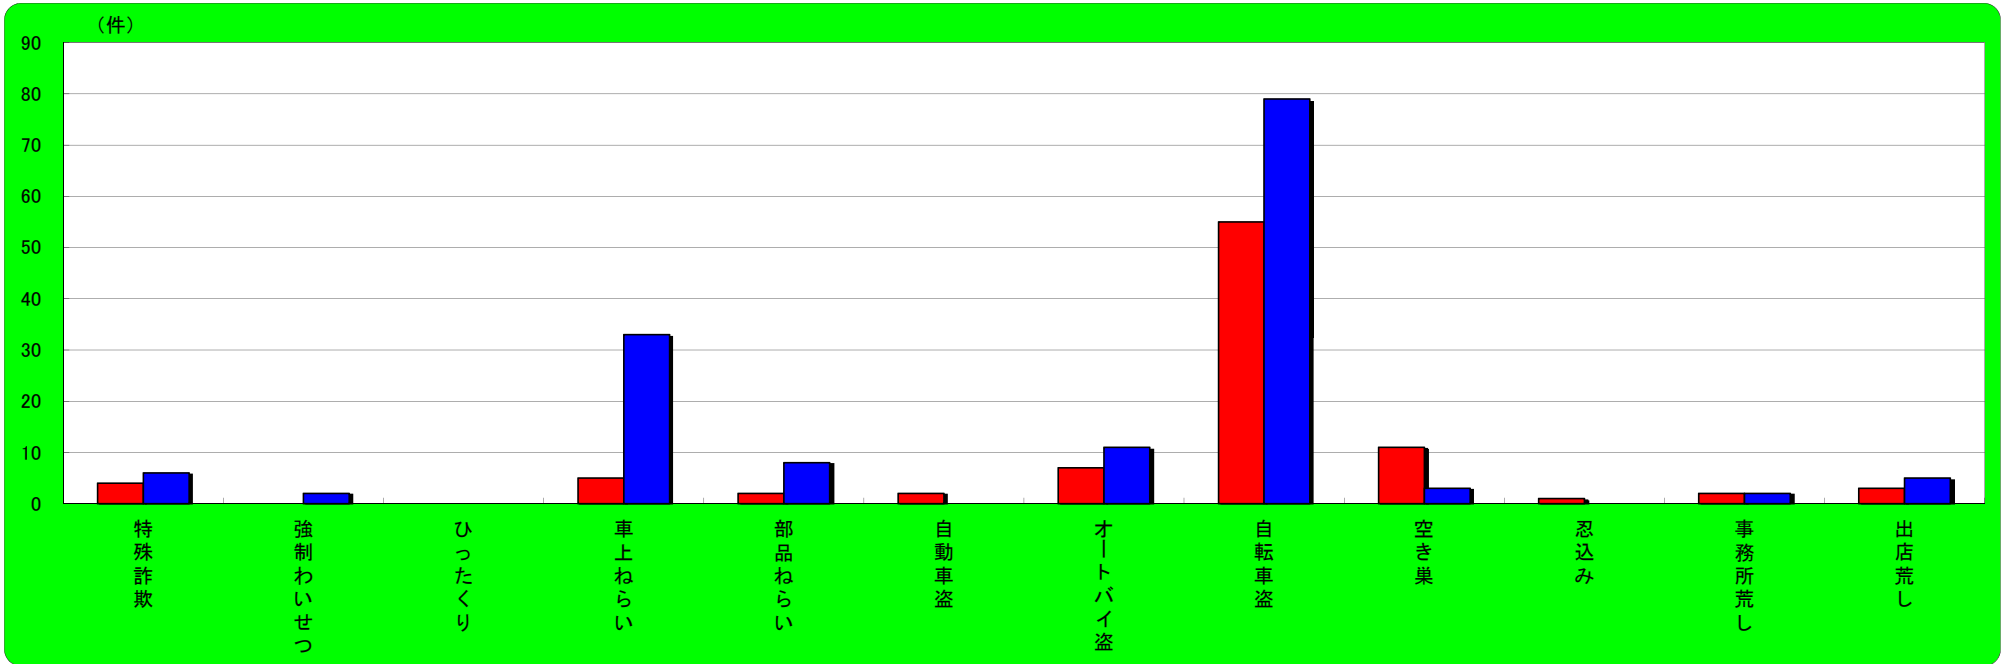

芦屋市 主な刑法犯認知状況

| | | 刑法犯総数 | 特殊詐欺 | 強制わいせつ | ひったくり | 車上ねらい | 部品ねらい | 自動車盗 | オートバイ盗 | 自転車盗 | 空き巣 | 忍込み | 事務所荒し | 出店荒し |
|--|----------|-------|------|--------|-------|-------|-------|------|--------|------|-----|-----|-------|------|
| | 平成31年1月末 | 43 | 1 | 0 | 0 | 0 | 0 | 1 | 0 | 3 | 4 | 1 | 0 | 0 |
| | 平成30年1月末 | 47 | 1 | 0 | 0 | 5 | 2 | 0 | 3 | 5 | 0 | 0 | 0 | 0 |
| | 増 減 | -4 | 0 | 0 | 0 | -5 | -2 | 1 | -3 | -2 | 4 | 1 | 0 | 0 |

西宮市 主な刑法犯認知状況

| | 刑法犯総数 | 特殊詐欺 | 強制わいせつ | ひったくり | 車上ねらい | 部品ねらい | 自動車盗 | オートバイ盗 | 自転車盗 | 空き巣 | 忍込み | 事務所荒し | 出店荒し |
|----------|-------|------|--------|-------|-------|-------|------|--------|------|-----|-----|-------|------|
| 平成31年1月末 | 255 | 4 | 0 | 0 | 5 | 2 | 2 | 7 | 55 | 11 | 1 | 2 | 3 |
| 平成30年1月末 | 269 | 6 | 2 | 0 | 33 | 8 | 0 | 11 | 79 | 3 | 0 | 2 | 5 |
| 増 減 | -14 | -2 | -2 | 0 | -28 | -6 | 2 | -4 | -24 | 8 | 1 | 0 | -2 |