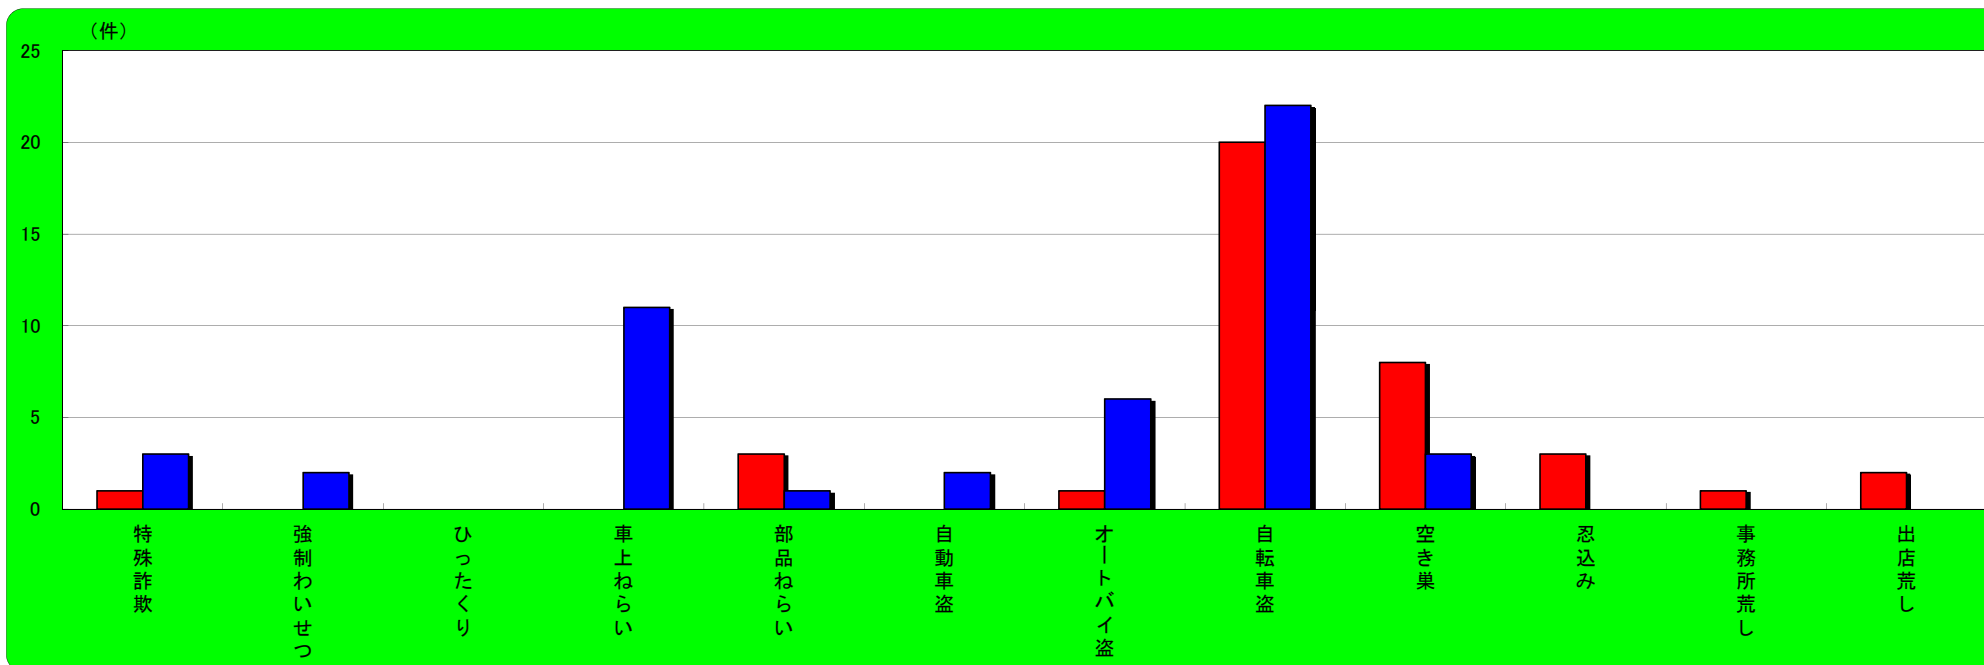

宝塚市 主な刑法犯認知状況

	刑法犯総数	特殊詐欺	強制わいせつ	ひったくり	車上ねらい	部品ねらい	自動車盗	オートバイ盗	自転車盗	空き巣	忍込み	事務所荒し	出店荒し
平成31年1月末	92	1	0	0	0	3	0	1	20	8	3	1	2
平成30年1月末	102	3	2	0	11	1	2	6	22	3	0	0	0
増 減	-10	-2	-2	0	-11	2	-2	-5	-2	5	3	1	2