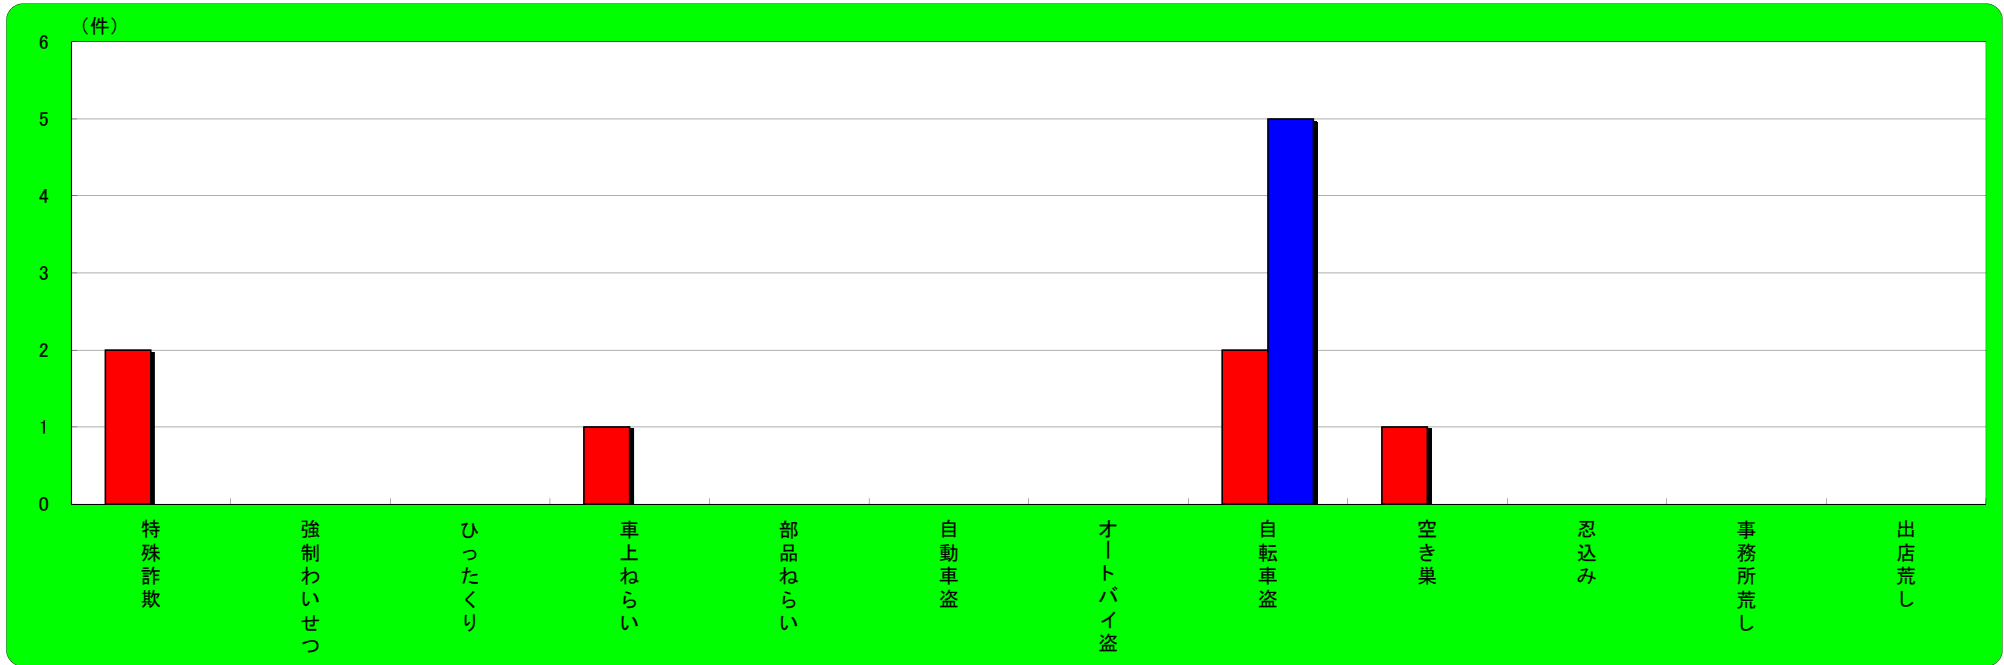

洲本市 主な刑法犯認知状況

		刑法犯総数	特殊詐欺	強制わいせつ	ひったくり	車上ねらい	部品ねらい	自動車盗	オートバイ盗	自転車盗	空き巣	忍込み	事務所荒し	出店荒し
	平成31年1月末	19	2	0	0	1	0	0	0	2	1	0	0	0
	平成30年1月末	14	0	0	0	0	0	0	0	5	0	0	0	0
	増 減	5	2	0	0	1	0	0	0	-3	1	0	0	0

淡路市 主な刑法犯認知状況

	刑法犯総数	特殊詐欺	強制わいせつ	ひったくり	車上ねらい	部品ねらい	自動車盗	オートバイ盗	自転車盗	空き巣	忍込み	事務所荒し	出店荒し
平成31年1月末	13	0	0	0	0	0	0	0	0	0	0	1	0
平成30年1月末	14	0	0	0	1	2	1	0	1	0	1	0	1
増 減	-1	0	0	0	-1	-2	-1	0	-1	0	-1	1	-1

南あわじ市 主な刑法犯認知状況

	刑法犯総数	特殊詐欺	強制わいせつ	ひったくり	車上ねらい	部品ねらい	自動車盗	オートバイ盗	自転車盗	空き巣	忍込み	事務所荒し	出店荒し
平成31年1月末	16	0	0	0	2	1	0	0	1	0	0	0	1
平成30年1月末	22	0	0	0	0	1	1	0	1	1	0	0	0
増 減	-6	0	0	0	2	0	-1	0	0	-1	0	0	1