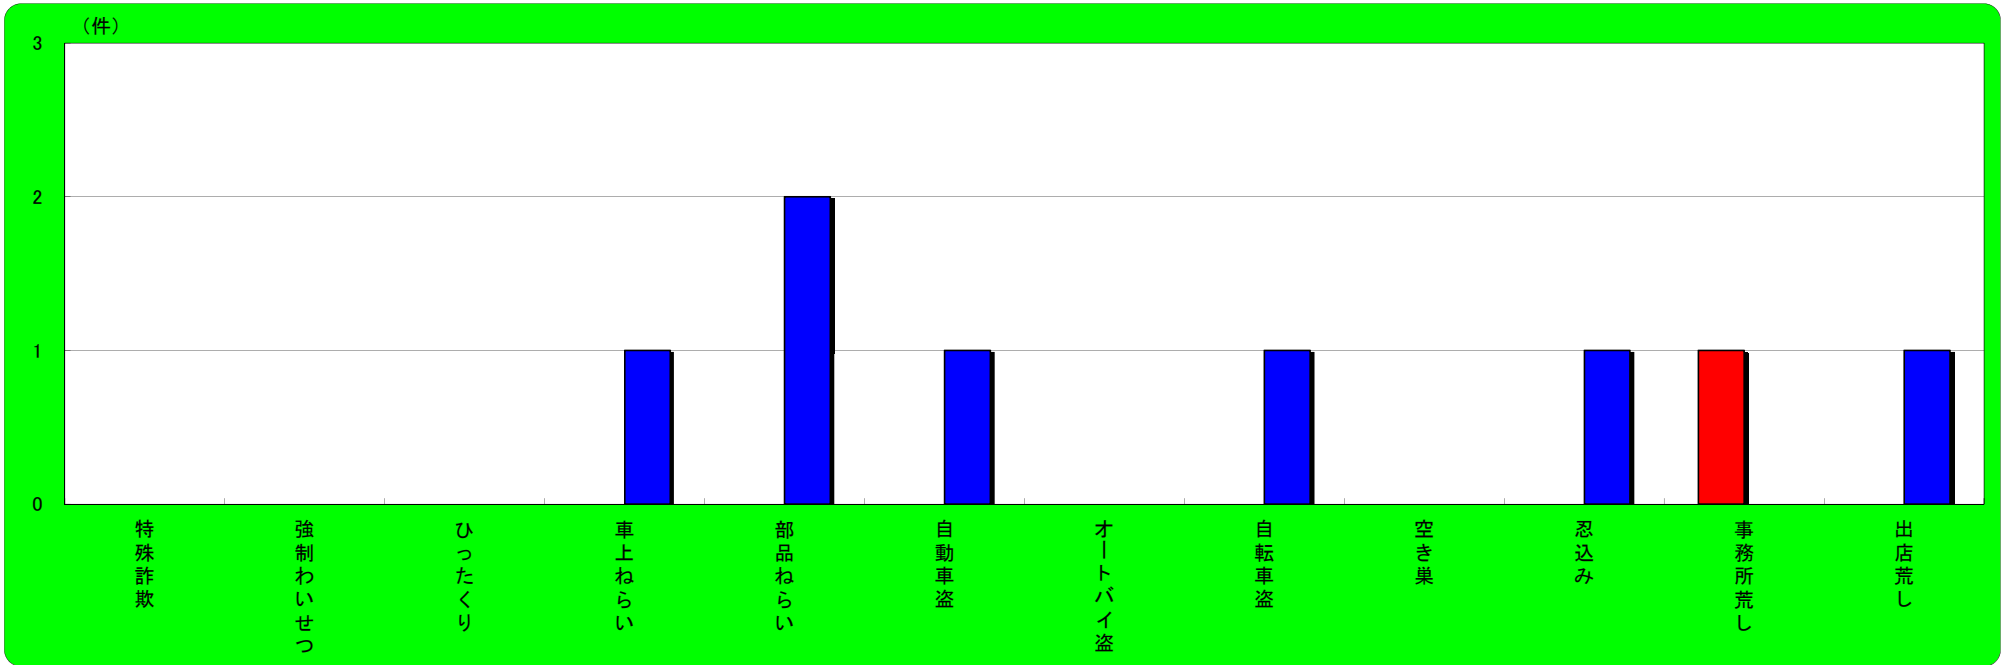

洲本市 主な刑法犯認知状況

		刑法犯総数	特殊詐欺	強制わいせつ	ひったくり	車上ねらい	部品ねらい	自動車盗	オートバイ盗	自転車盗	空き巣	忍込み	事務所荒し	出店荒し
	平成31年1月末	19	2	0	0	1	0	0	0	2	1	0	0	0
	平成30年1月末	14	0	0	0	0	0	0	0	5	0	0	0	0
	増 減	5	2	0	0	1	0	0	0	-3	1	0	0	0

淡路市 主な刑法犯認知状況

	刑法犯総数	特殊詐欺	強制わいせつ	ひったくり	車上ねらい	部品ねらい	自動車盗	オートバイ盗	自転車盗	空き巣	忍込み	事務所荒し	出店荒し
平成31年1月末	13	0	0	0	0	0	0	0	0	0	0	1	0
平成30年1月末	14	0	0	0	1	2	1	0	1	0	1	0	1
増 減	-1	0	0	0	-1	-2	-1	0	-1	0	-1	1	-1

南あわじ市 主な刑法犯認知状況

	刑法犯総数	特殊詐欺	強制わいせつ	ひったくり	車上ねらい	部品ねらい	自動車盗	オートバイ盗	自転車盗	空き巣	忍込み	事務所荒し	出店荒し
平成31年1月末	16	0	0	0	2	1	0	0	1	0	0	0	1
平成30年1月末	22	0	0	0	0	1	1	0	1	1	0	0	0
増 減	-6	0	0	0	2	0	-1	0	0	-1	0	0	1