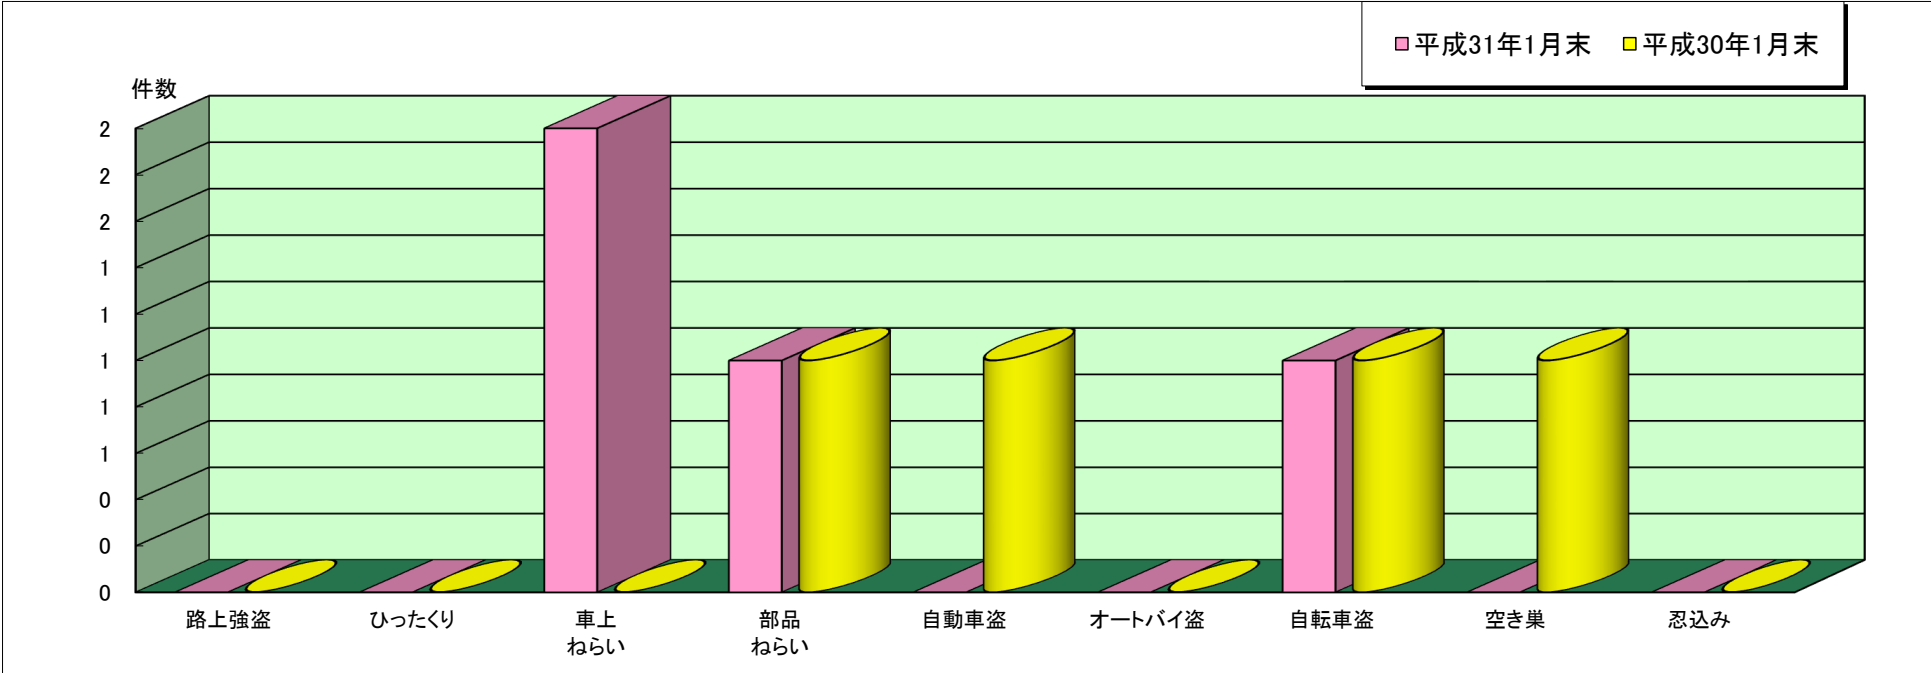

南あわじ 警察署管内主な刑法犯罪認知状況

平成31年1月末

	刑法犯 総数	合計	主な刑法犯罪								
			路上強盗	ひったくり	車上 ねらい	部品 ねらい	自動車盗	オートバイ盗	自転車盗	空き巣	忍込み
平成31年 1月末(件)	16	4	0	0	2	1	0	0	1	0	0
平成30年 1月末(件)	21	4	0	0	0	1	1	0	1	1	0

※ 本資料の件数は、月末における速報数です。