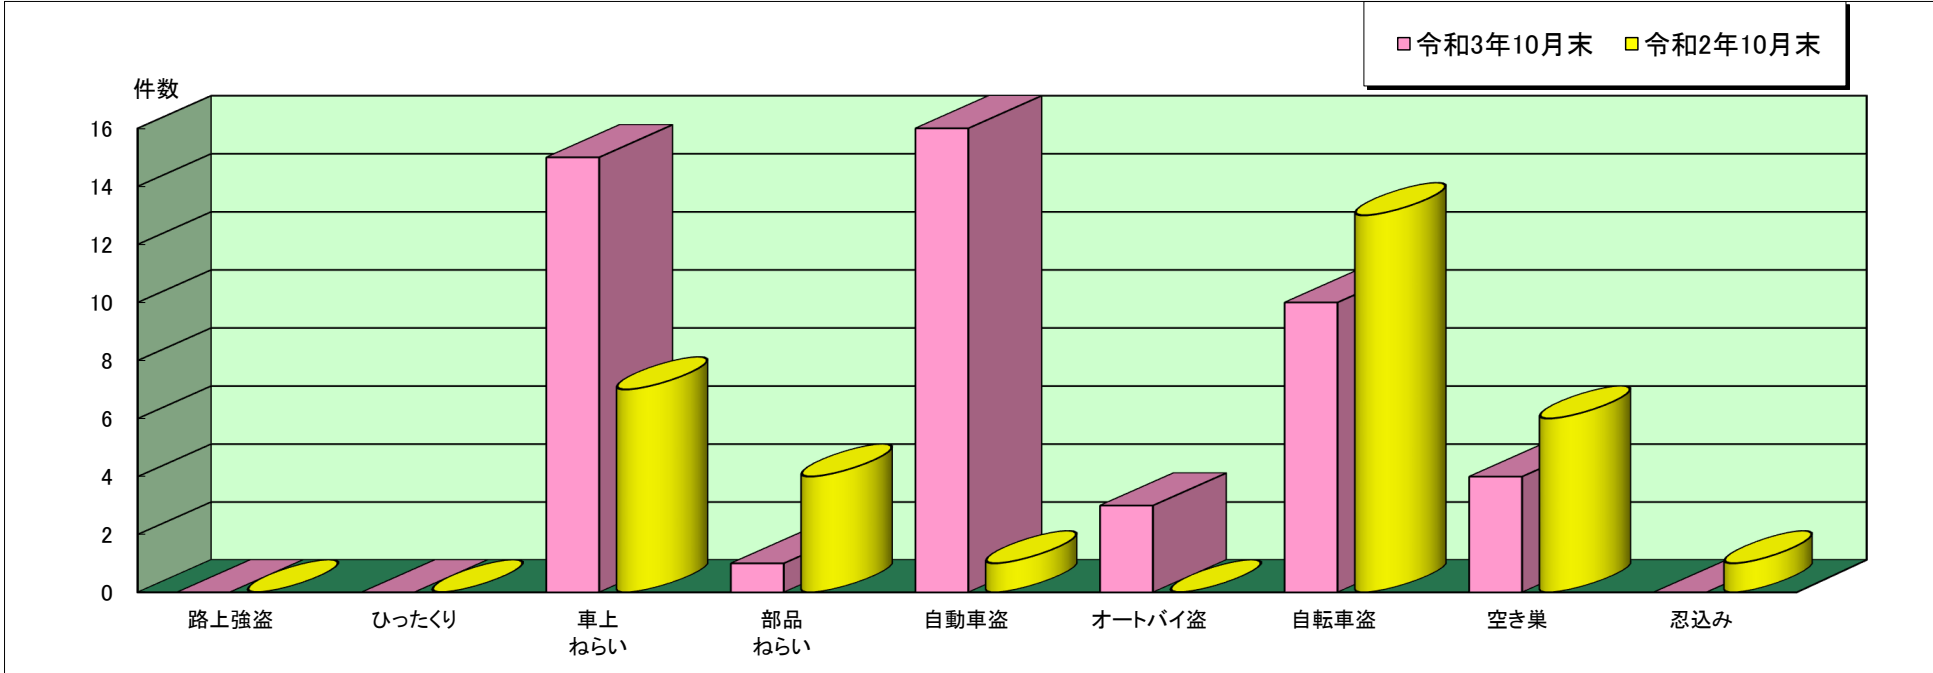

南あわじ 警察署管内主な刑法犯罪認知状況

令和3年10月末

	刑法犯 総数	合計	主な刑法犯罪								
			路上強盗	ひったくり	車上 ねらい	部品 ねらい	自動車盗	オートバイ盗	自転車盗	空き巣	忍込み
令和3年 10月末(件)	187	49	0	0	15	1	16	3	10	4	0
令和2年 10月末(件)	136	32	0	0	7	4	1	0	13	6	1

この表は、南あわじ警察署で認知(発生場所不明等も含む)した事件を集約しています。

※ 本資料の件数は、月末における速報数です。