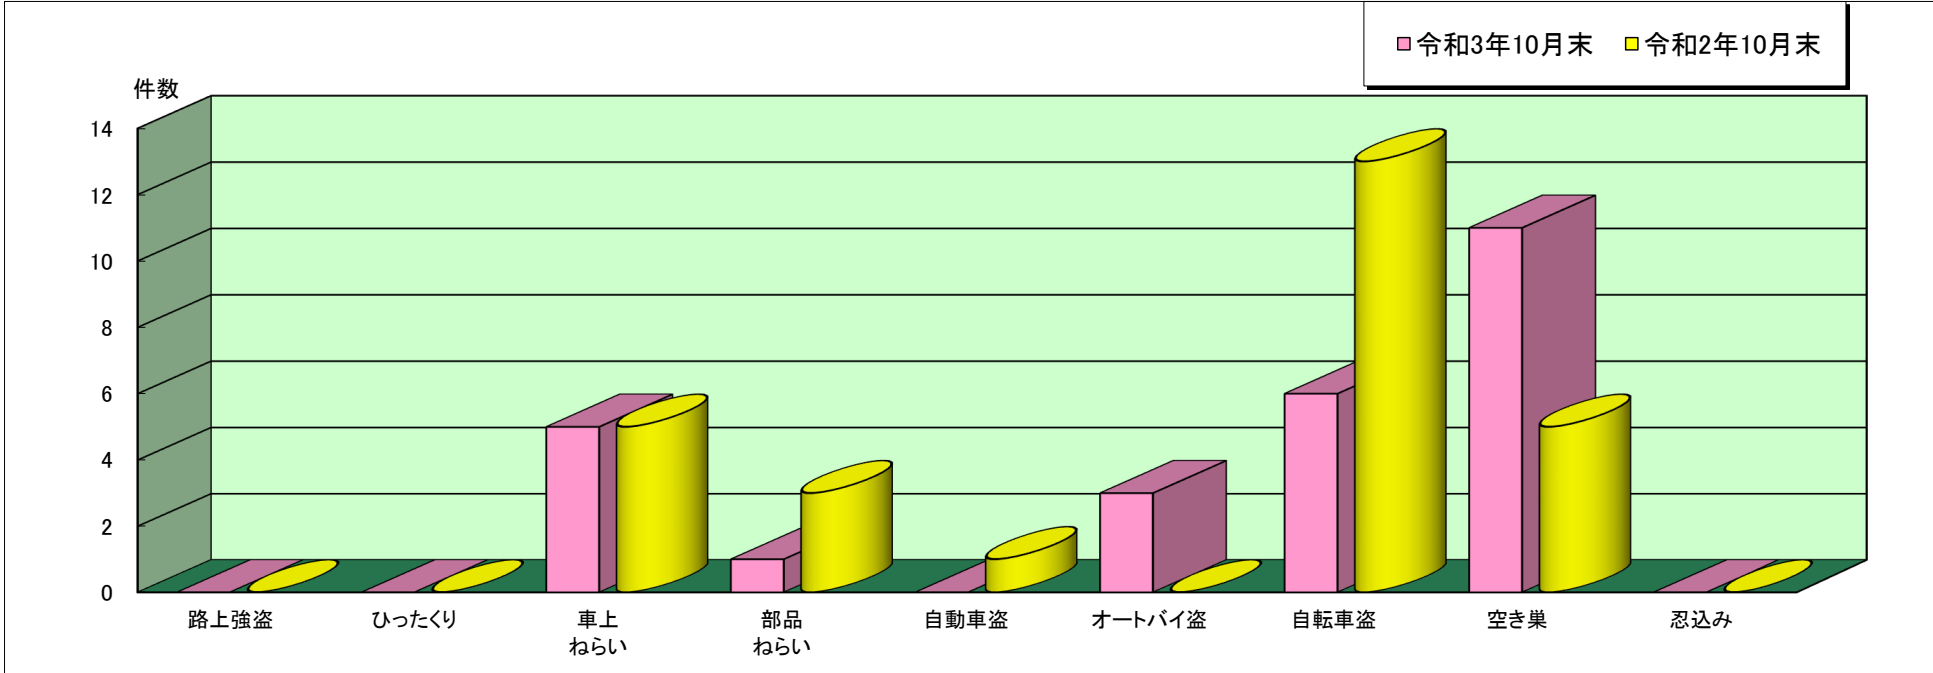

淡路 警察署管内主な刑法犯罪認知状況

令和3年10月末

	刑法犯 総数	合計	主な刑法犯罪								
			路上強盗	ひったくり	車上 ねらい	部品 ねらい	自動車盗	オートバイ盗	自転車盗	空き巣	忍込み
令和3年 10月末(件)	155	26	0	0	5	1	0	3	6	11	0
令和2年 10月末(件)	207	27	0	0	5	3	1	0	13	5	0

この表は、淡路警察署で認知(発生場所不明等も含む)した事件を集約しています。

※ 本資料の件数は、月末における速報数です。