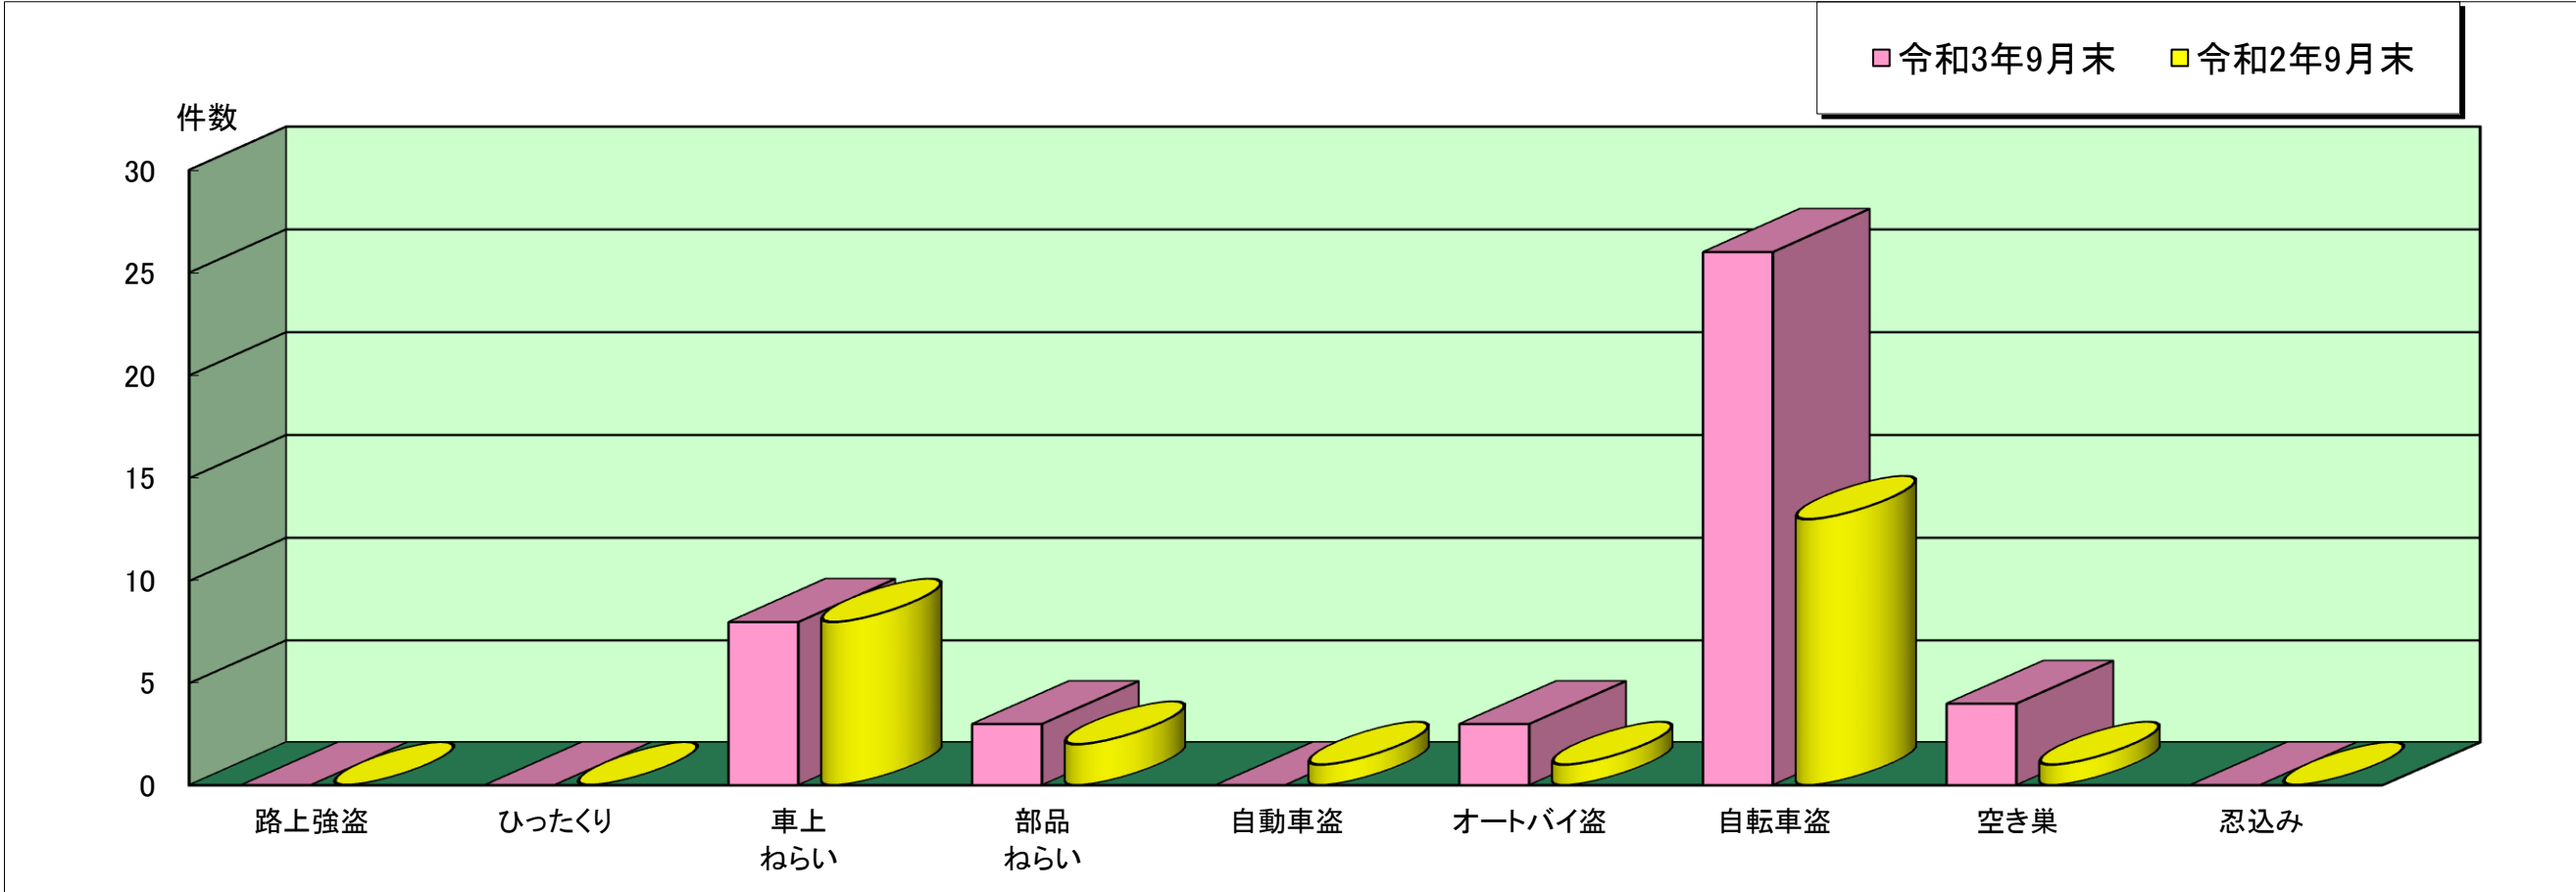

洲本 警察署管内主な刑法犯罪認知状況

令和3年9月末

	刑法犯 総数	合計	主な刑法犯罪								
			路上強盗	ひったくり	車上 ねらい	部品 ねらい	自動車盗	オートバイ盗	自転車盗	空き巣	忍込み
令和3年 9月末(件)	156	44	0	0	8	3	0	3	26	4	0
令和2年 9月末(件)	150	26	0	0	8	2	1	1	13	1	0

この表は、洲本警察署で認知(発生場所不明等も含む)した事件を集約しています。

※ 本資料の件数は、月末における速報数です。