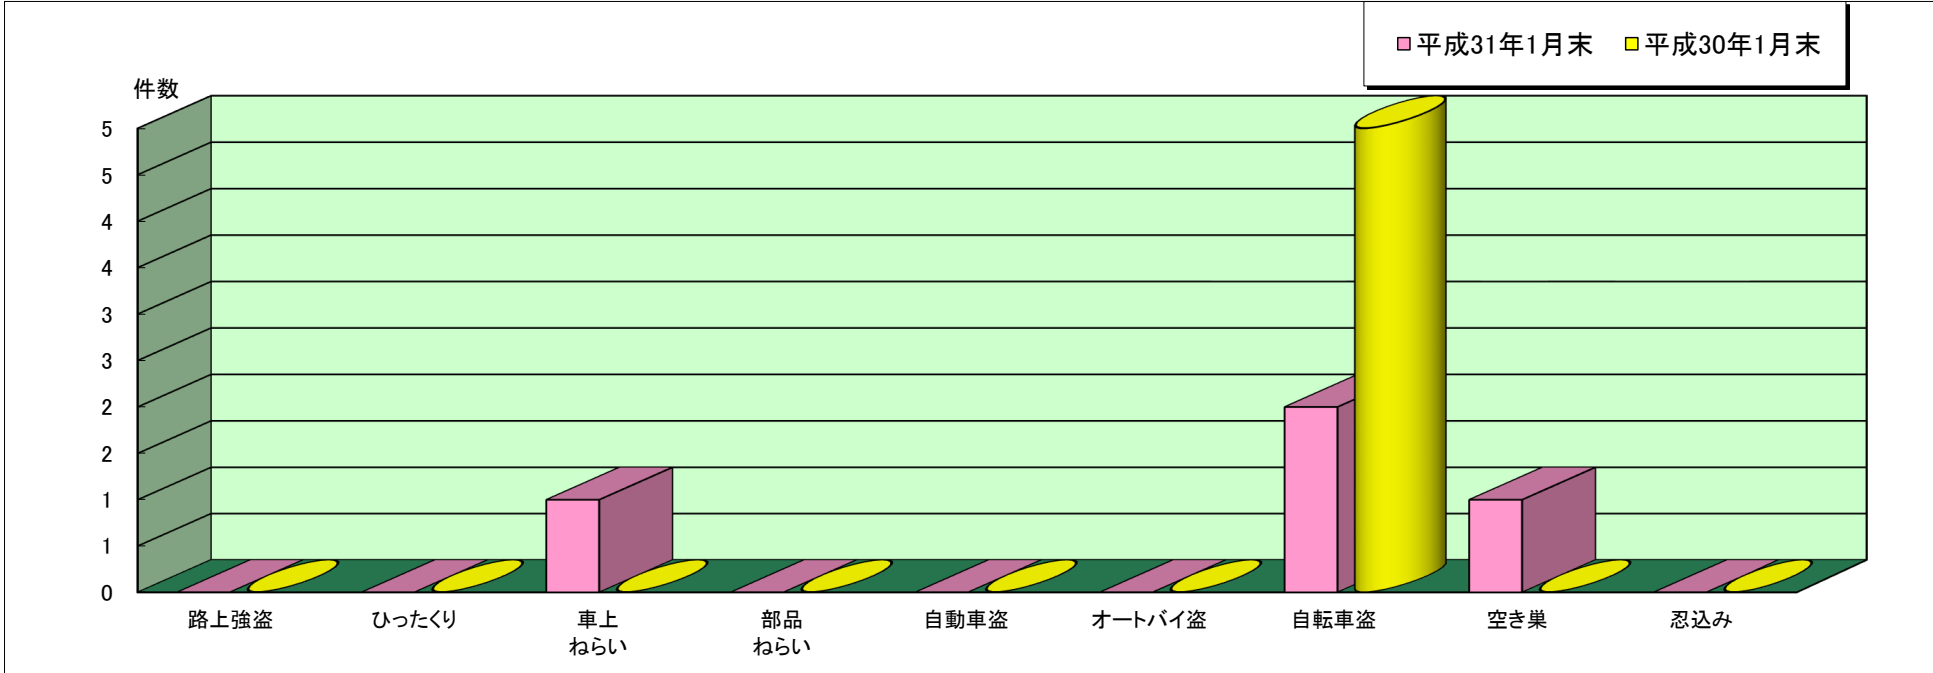

洲本 警察署管内主な刑法犯罪認知状況

平成31年1月末

	刑法犯 総数	合計	主な刑法犯罪									
			路上強盗	ひったくり	車上 ねらい	部品 ねらい	自動車盗	オートバイ盗	自転車盗	空き巣	忍込み	
平成31年 1月末(件)	18	4	0	0	1	0	0	0	0	2	1	0
平成30年 1月末(件)	14	5	0	0	0	0	0	0	0	5	0	0

※ 本資料の件数は、月末における速報数です。