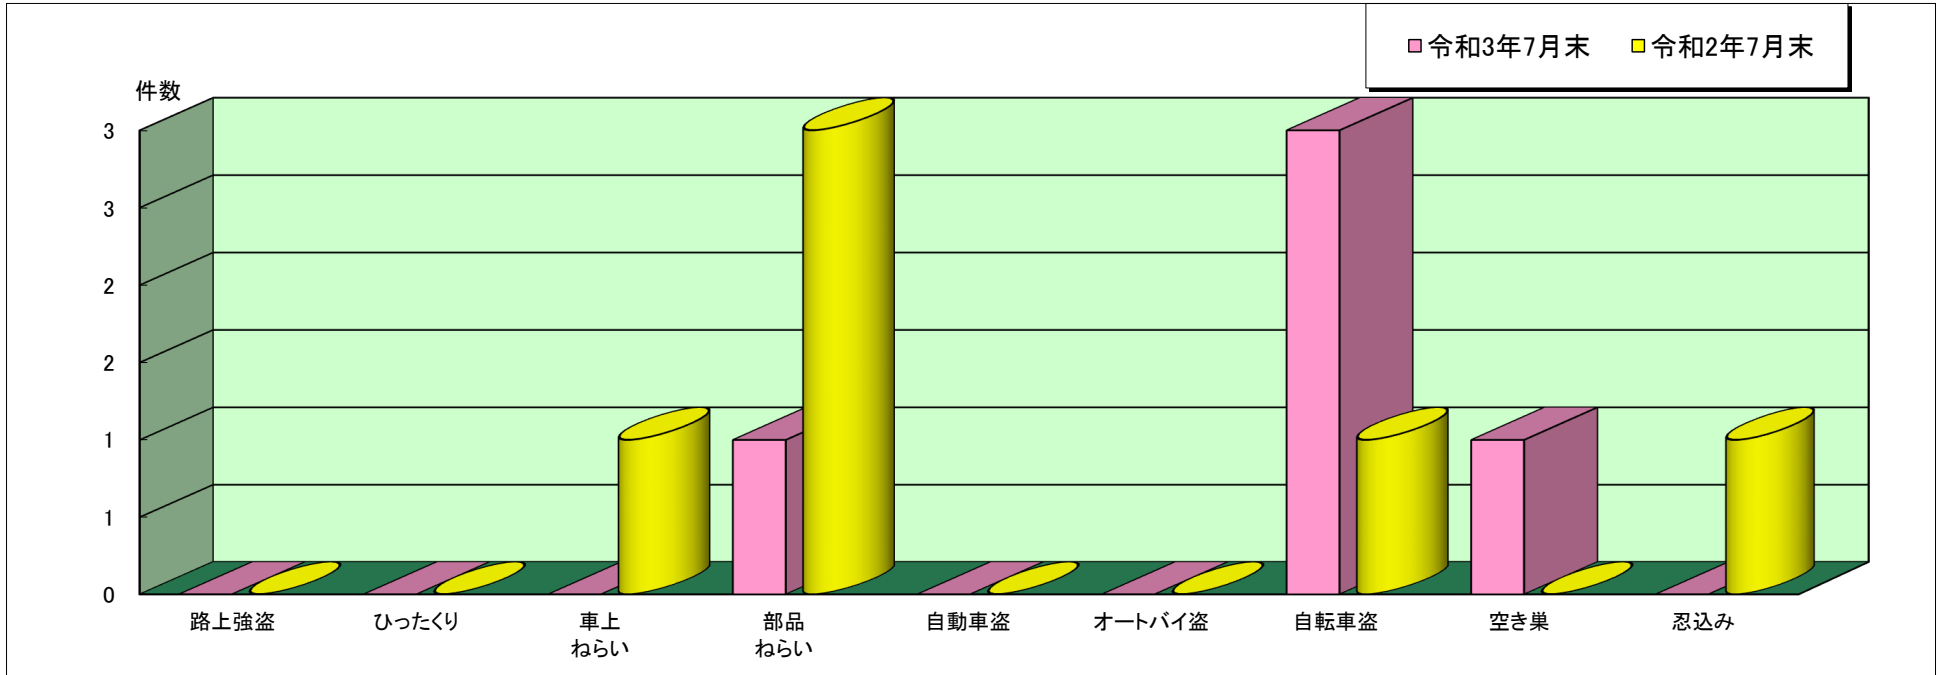

養父 警察署管内主な刑法犯罪認知状況

令和3年7月末

	刑法犯 総数	合計	主な刑法犯罪								
			路上強盗	ひったくり	車上 ねらい	部品 ねらい	自動車盗	オートバイ盗	自転車盗	空き巣	忍込み
令和3年 7月末(件)	20	5	0	0	0	1	0	0	3	1	0
令和2年 7月末(件)	42	6	0	0	1	3	0	0	1	0	1

この表は、養父警察署で認知(発生場所不明等も含む)した事件を集約しています。

※ 本資料の件数は、月末における速報数です。