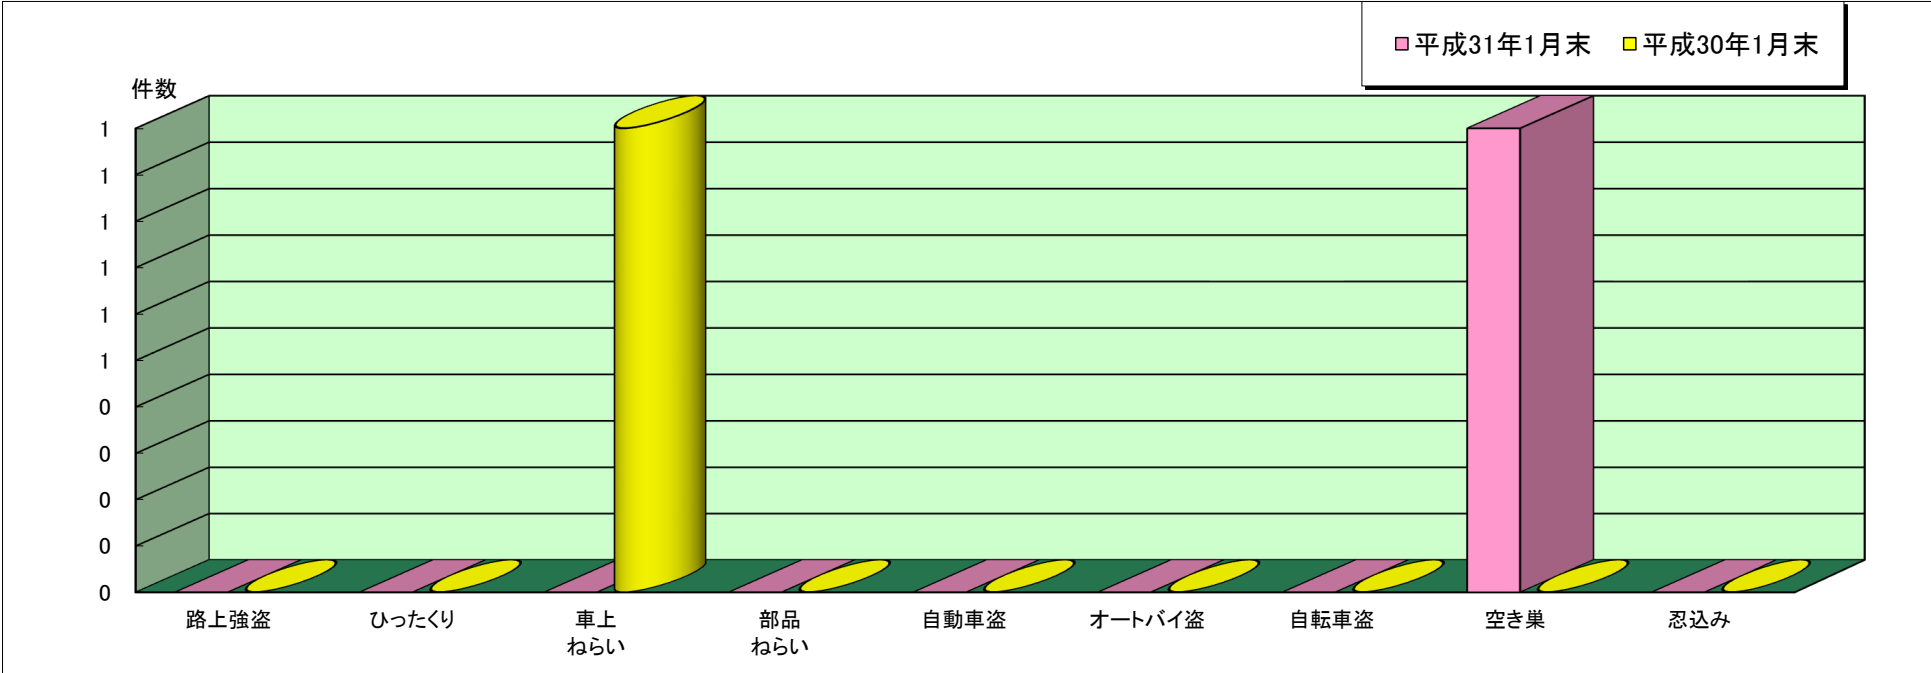

養父 警察署管内主な刑法犯罪認知状況

平成31年1月末

	刑法犯 総数	合計	主な刑法犯罪									
			路上強盗	ひったくり	車上 ねらい	部品 ねらい	自動車盗	オートバイ盗	自転車盗	空き巣	忍込み	
平成31年 1月末(件)	6	1	0	0	0	0	0	0	0	0	1	0
平成30年 1月末(件)	7	1	0	0	1	0	0	0	0	0	0	0

※ 本資料の件数は、月末における速報数です。