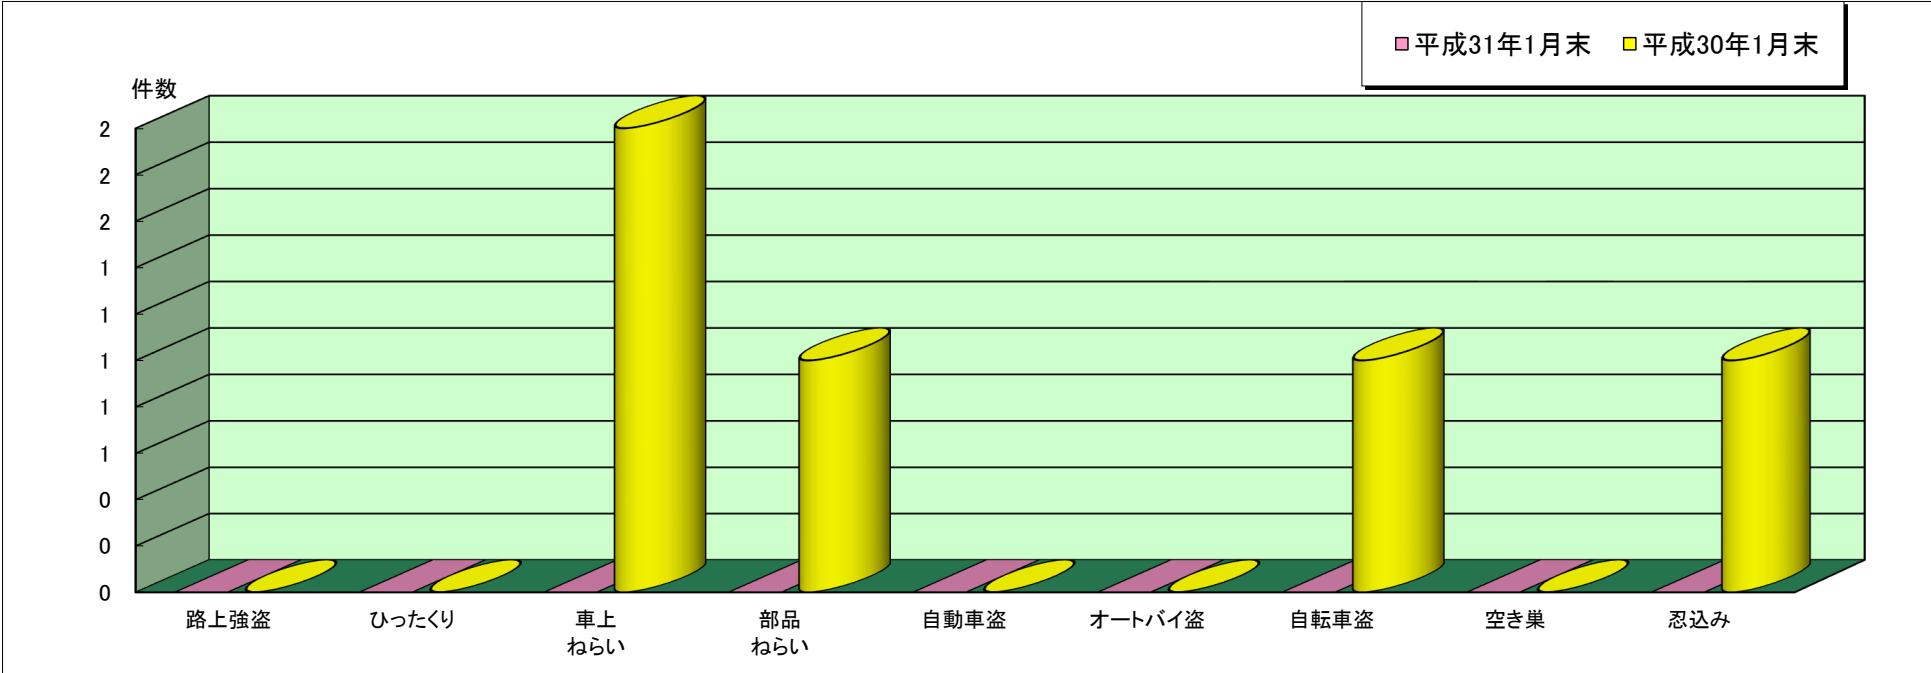

朝来 警察署管内主な刑法犯罪認知状況

平成31年1月末

	刑法犯 総数	合計	主な刑法犯罪								
			路上強盗	ひったくり	車上 ねらい	部品 ねらい	自動車盗	オートバイ盗	自転車盗	空き巣	忍込み
平成31年 1月末(件)	7	0	0	0	0	0	0	0	0	0	0
平成30年 1月末(件)	8	5	0	0	2	1	0	0	1	0	1

※ 本資料の件数は、月末における速報数です。