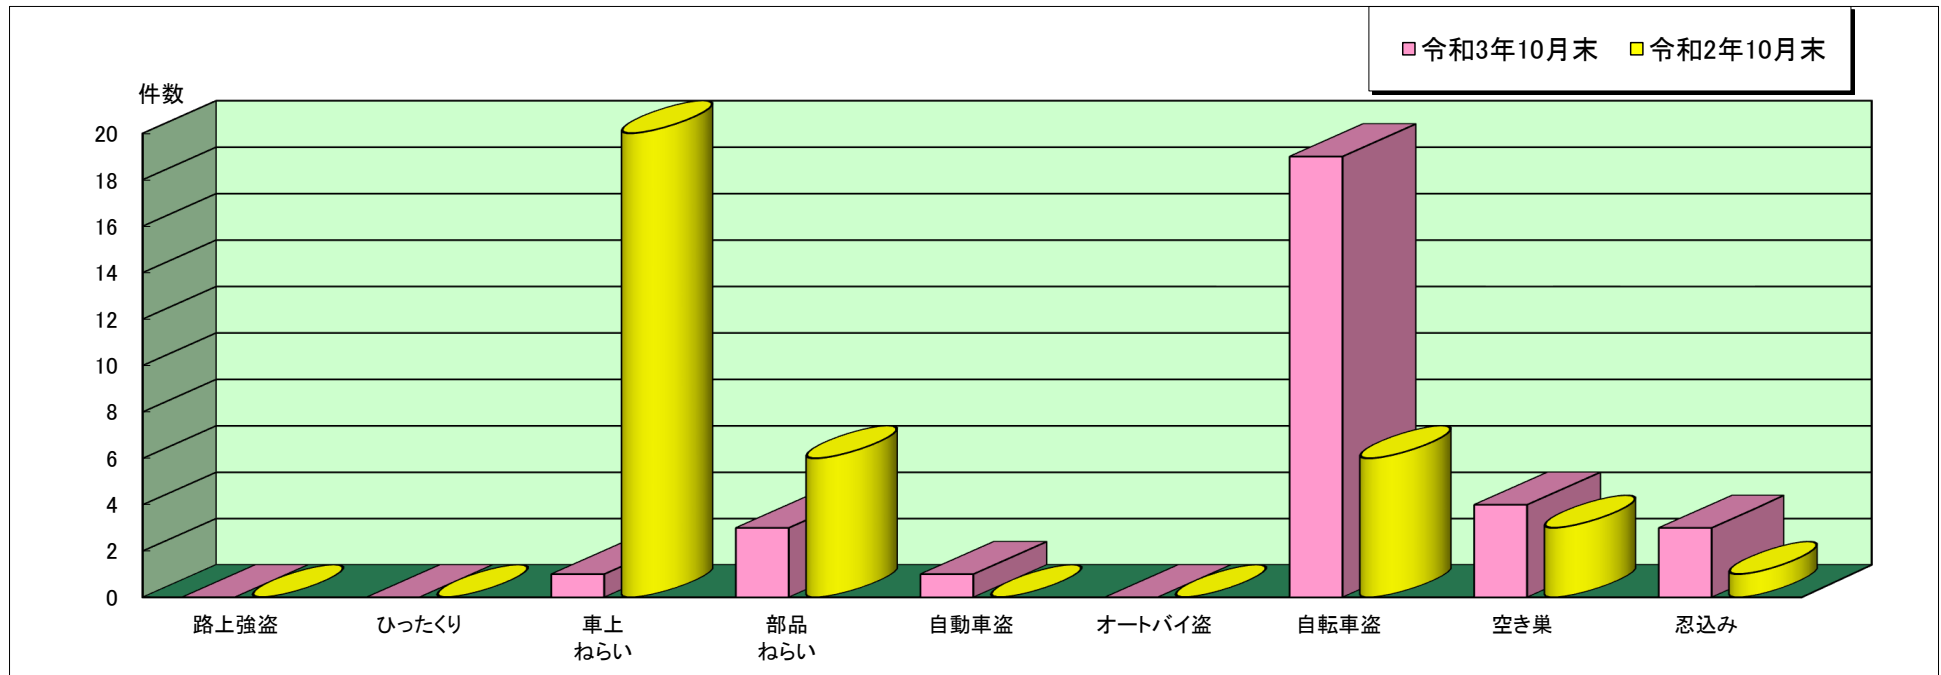

南但馬 警察署管内主な刑法犯罪認知状況

令和3年10月末

	刑法犯 総数	合計	主な刑法犯罪								
			路上強盗	ひったくり	車上 ねらい	部品 ねらい	自動車盗	オートバイ盗	自転車盗	空き巣	忍込み
令和3年 10月末(件)	153	36	0	0	1	3	1	0	19	4	3
令和2年 10月末(件)	170	43	0	0	20	6	0	0	6	3	1

この表は、南但馬警察署で認知(発生場所不明等も含む)した事件を集約しています。

※ 本資料の件数は、月末における速報数です。