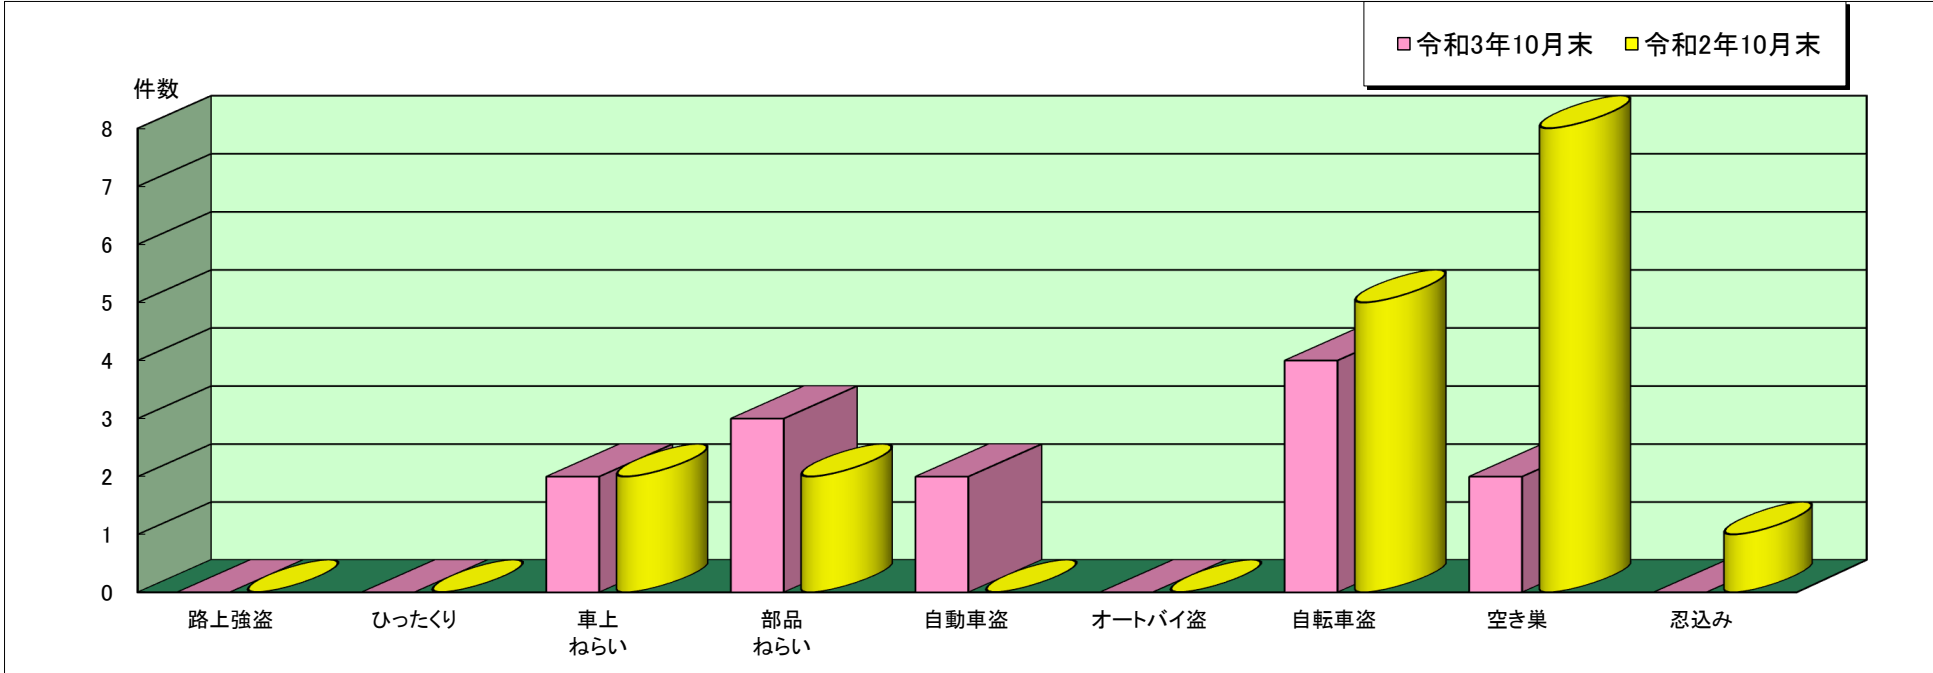

宍粟 警察署管内主な刑法犯罪認知状況

令和3年10月末

	刑法犯 総数	合計	主な刑法犯罪								
			路上強盗	ひったくり	車上 ねらい	部品 ねらい	自動車盗	オートバイ盗	自転車盗	空き巣	忍込み
令和3年 10月末(件)	89	13	0	0	2	3	2	0	4	2	0
令和2年 10月末(件)	112	18	0	0	2	2	0	0	5	8	1

この表は、宍粟警察署で認知(発生場所不明等も含む)した事件を集約しています。

※ 本資料の件数は、月末における速報数です。