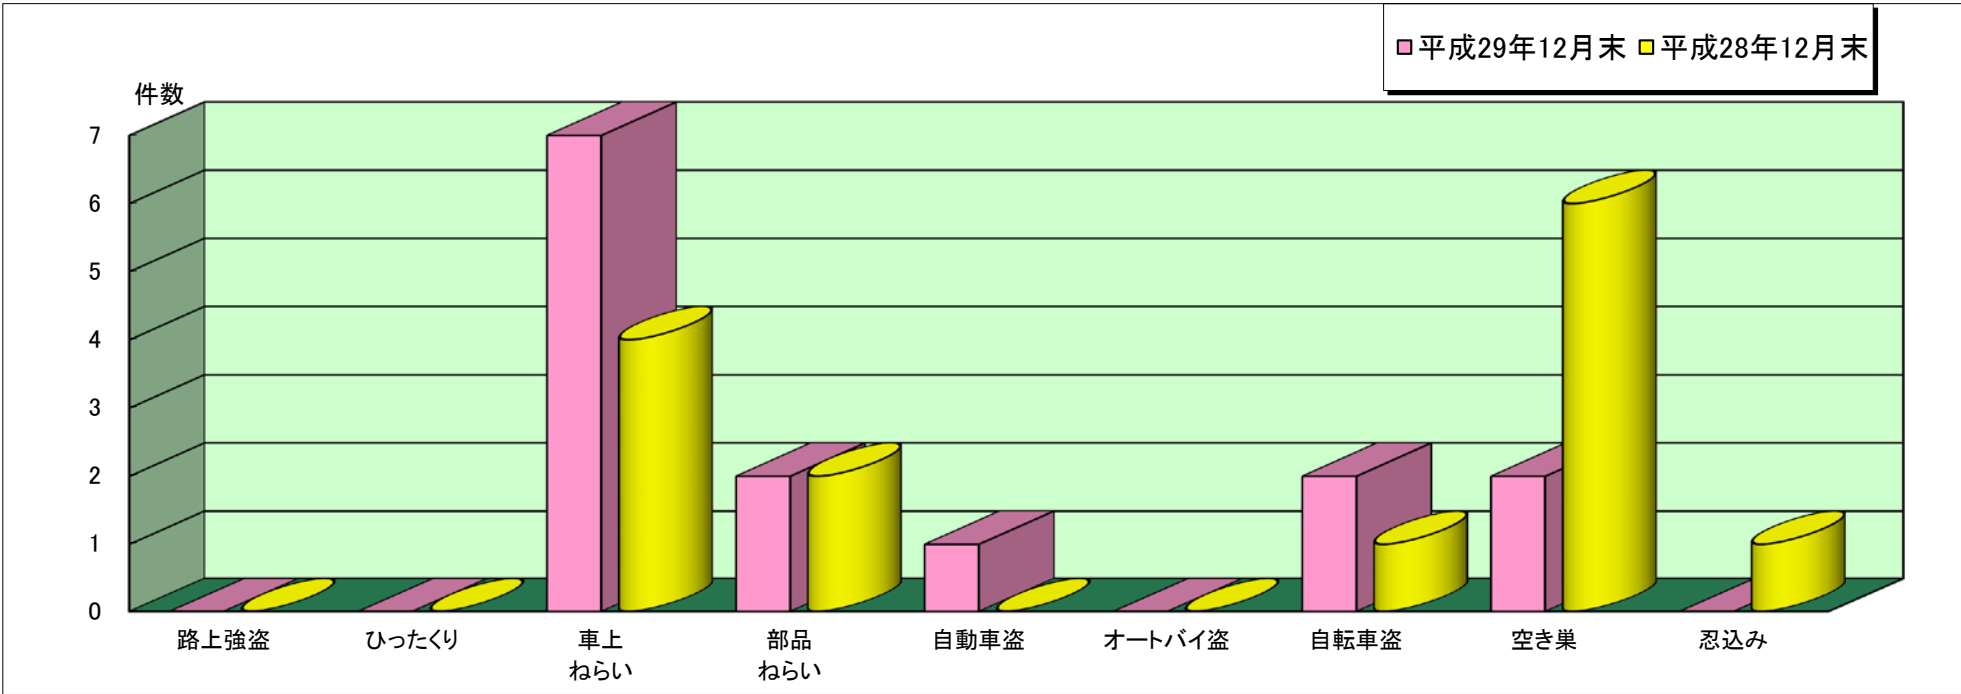

佐用 警察署管内主な刑法犯罪認知状況

平成29年12月末

	刑法犯 総数	合計	主な刑法犯罪								
			路上強盗	ひったくり	車上 ねらい	部品 ねらい	自動車盗	オートバイ 盗	自転車盗	空き巣	忍込み
平成29年 12月末(件)	68	22	0	0	7	2	1	0	2	2	0
平成28年 12月末(件)	64	18	0	0	4	2	0	0	1	6	1

※ 本資料の件数は、月末における速報数です。