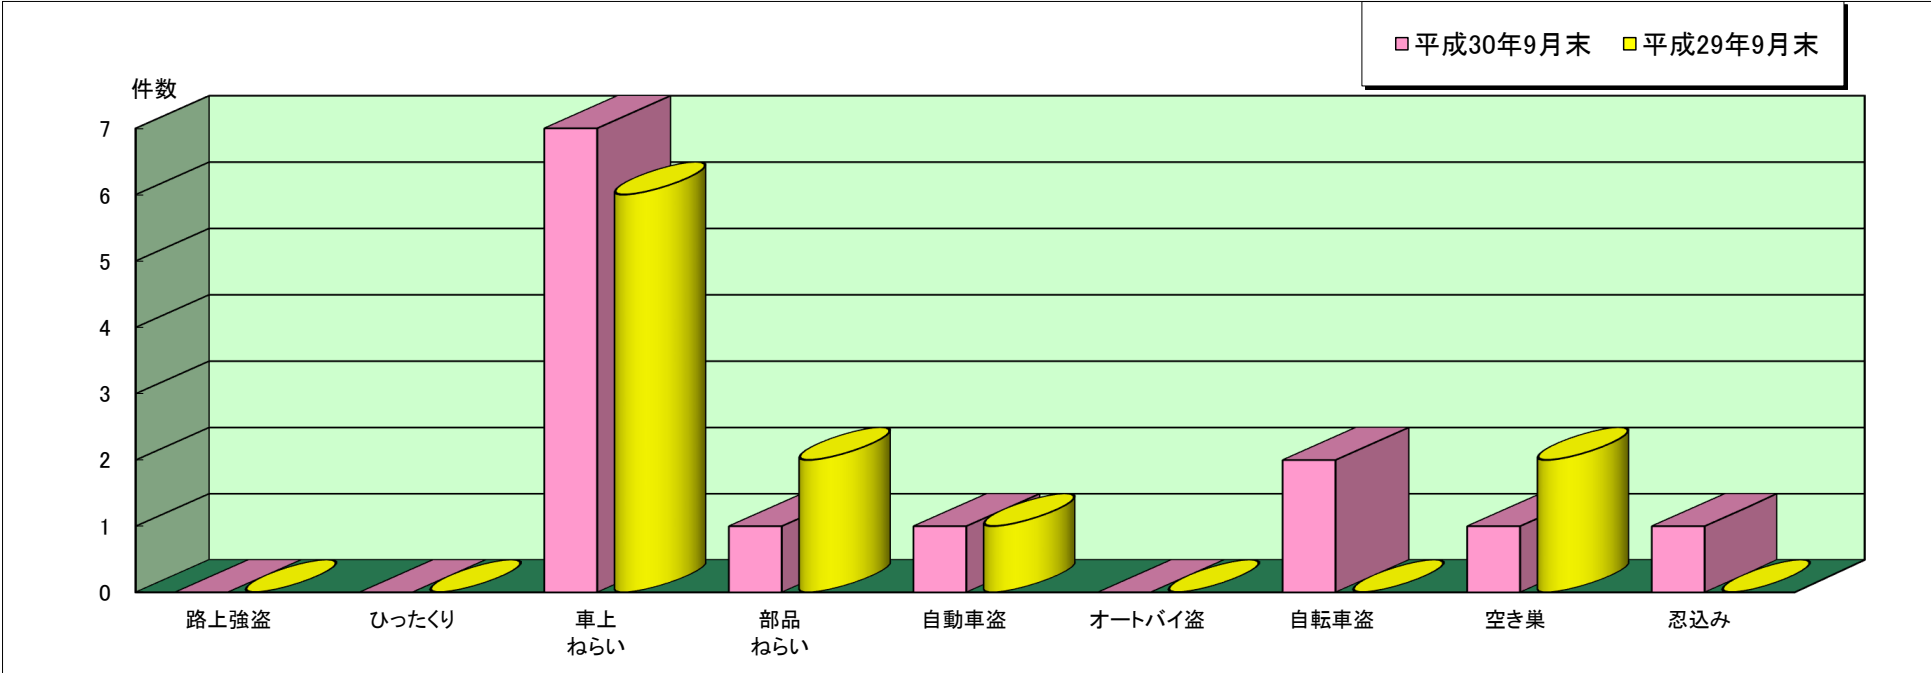

佐用 警察署管内主な刑法犯罪認知状況

平成30年9月末

	刑法犯 総数	合計	主な刑法犯罪								
			路上強盗	ひったくり	車上 ねらい	部品 ねらい	自動車盗	オートバイ盗	自転車盗	空き巣	忍込み
平成30年 9月末(件)	57	13	0	0	7	1	1	0	2	1	1
平成29年 9月末(件)	50	11	0	0	6	2	1	0	0	2	0

※ 本資料の件数は、月末における速報数です。