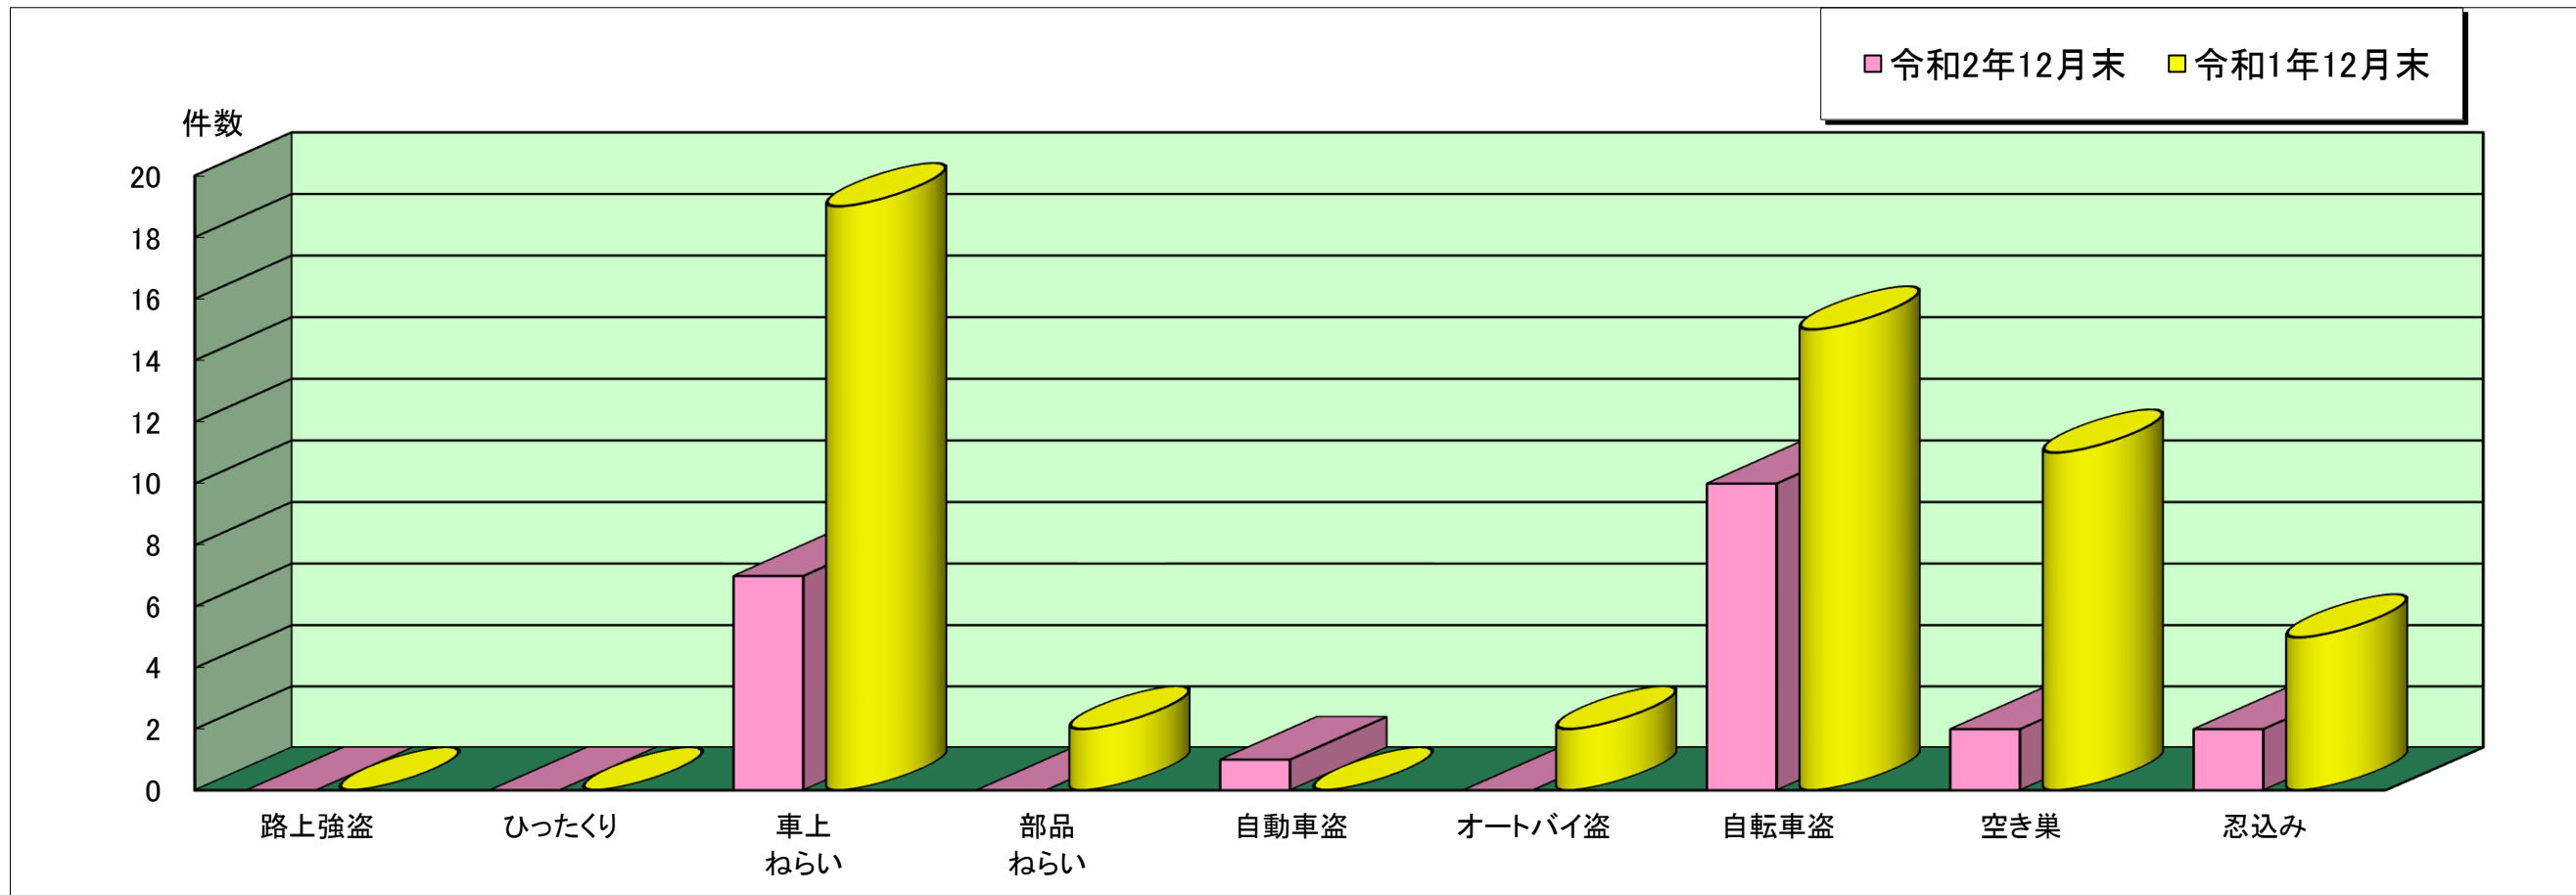

相生 警察署管内主な刑法犯罪認知状況

令和2年12月末

	刑法犯 総数	合計	主な刑法犯罪								
			路上強盗	ひったくり	車上 ねらい	部品 ねらい	自動車盗	オートバイ盗	自転車盗	空き巣	忍込み
令和2年 12月末(件)	159	22	0	0	7	0	1	0	10	2	2
令和1年 12月末(件)	168	54	0	0	19	2	0	2	15	11	5

この表は、相生警察署で認知(発生場所不明等も含む)した事件を集約しています。

※ 本資料の件数は、月末における速報数です。