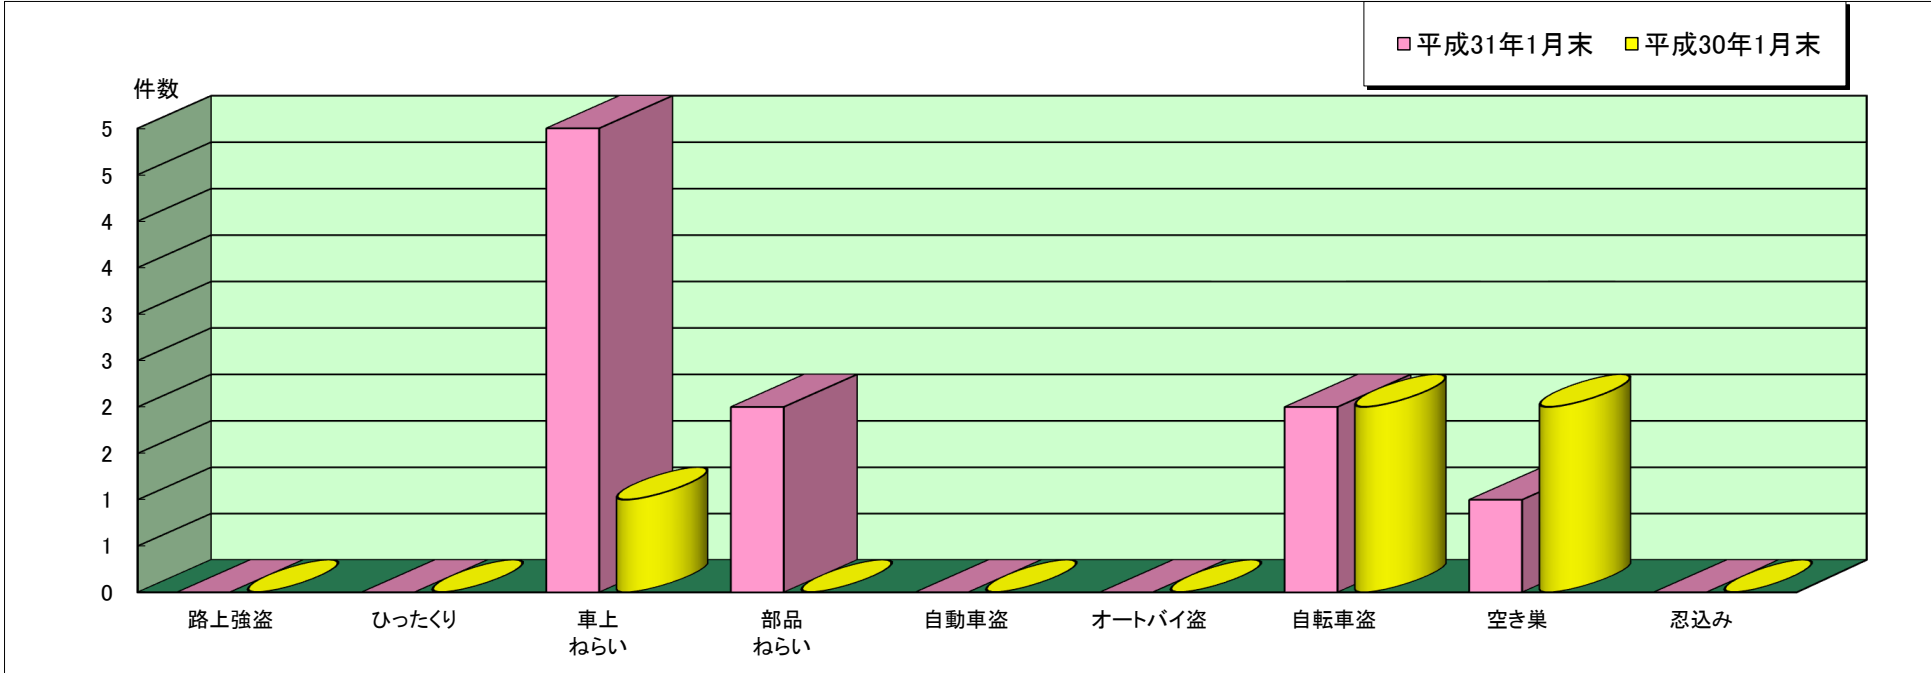

相生 警察署管内主な刑法犯罪認知状況

平成31年1月末

	刑法犯 総数	合計	主な刑法犯罪								
			路上強盗	ひったくり	車上 ねらい	部品 ねらい	自動車盗	オートバイ盗	自転車盗	空き巣	忍込み
平成31年 1月末(件)	12	10	0	0	5	2	0	0	2	1	0
平成30年 1月末(件)	14	5	0	0	1	0	0	0	2	2	0

※ 本資料の件数は、月末における速報数です。