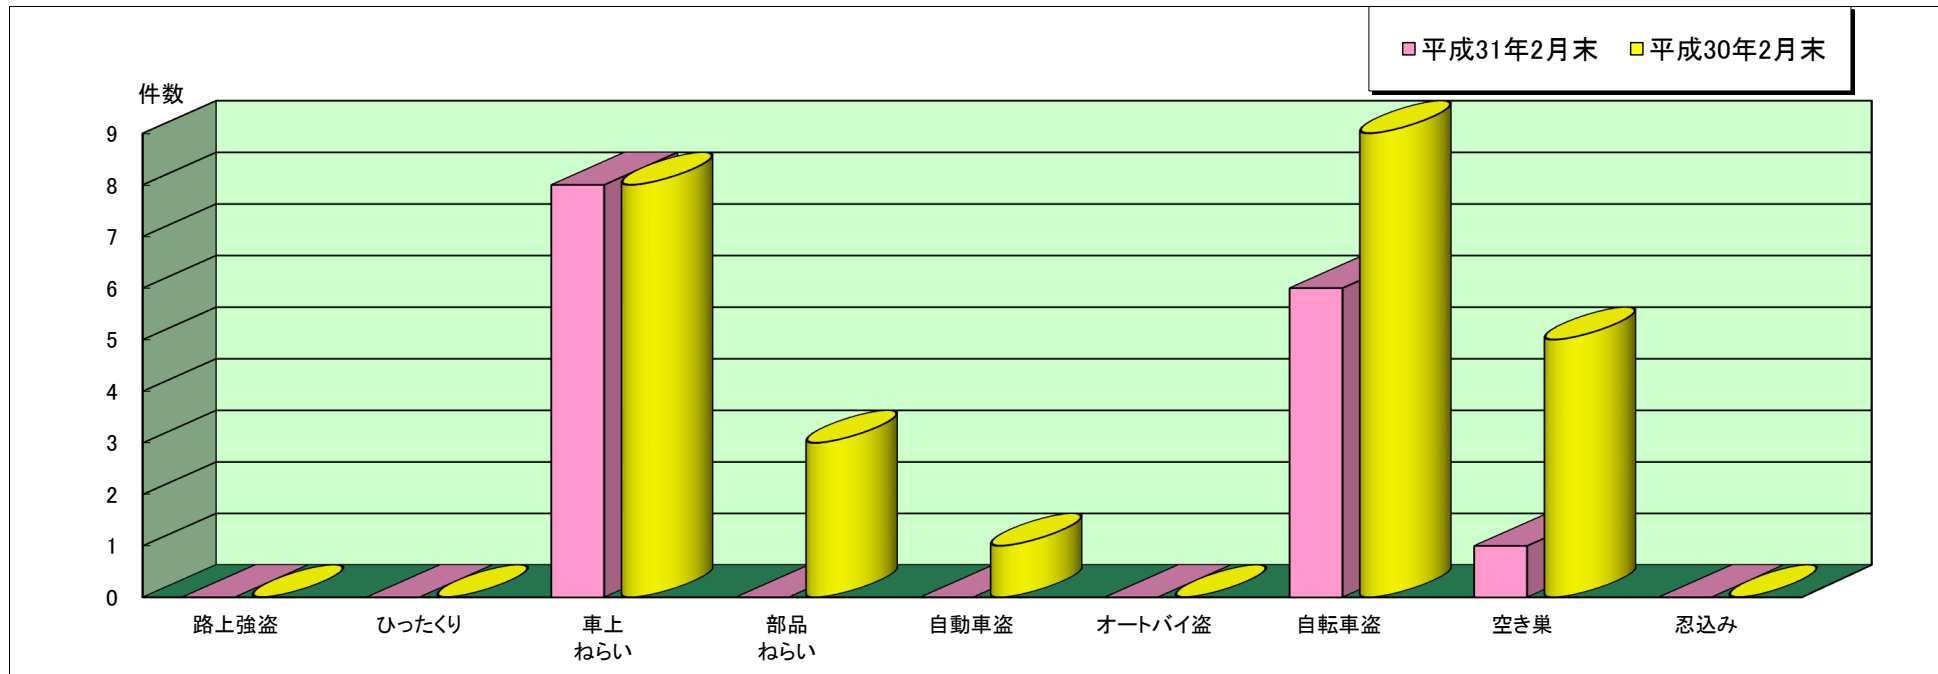

たつの 警察署管内主な刑法犯罪認知状況

平成31年2月末

	刑法犯 総数	合計	主な刑法犯罪								
			路上強盗	ひったくり	車上 ねらい	部品 ねらい	自動車盗	オートバイ盗	自転車盗	空き巣	忍込み
平成31年 2月末(件)	68	15	0	0	8	0	0	0	6	1	0
平成30年 2月末(件)	106	26	0	0	8	3	1	0	9	5	0

※ 本資料の件数は、月末における速報数です。