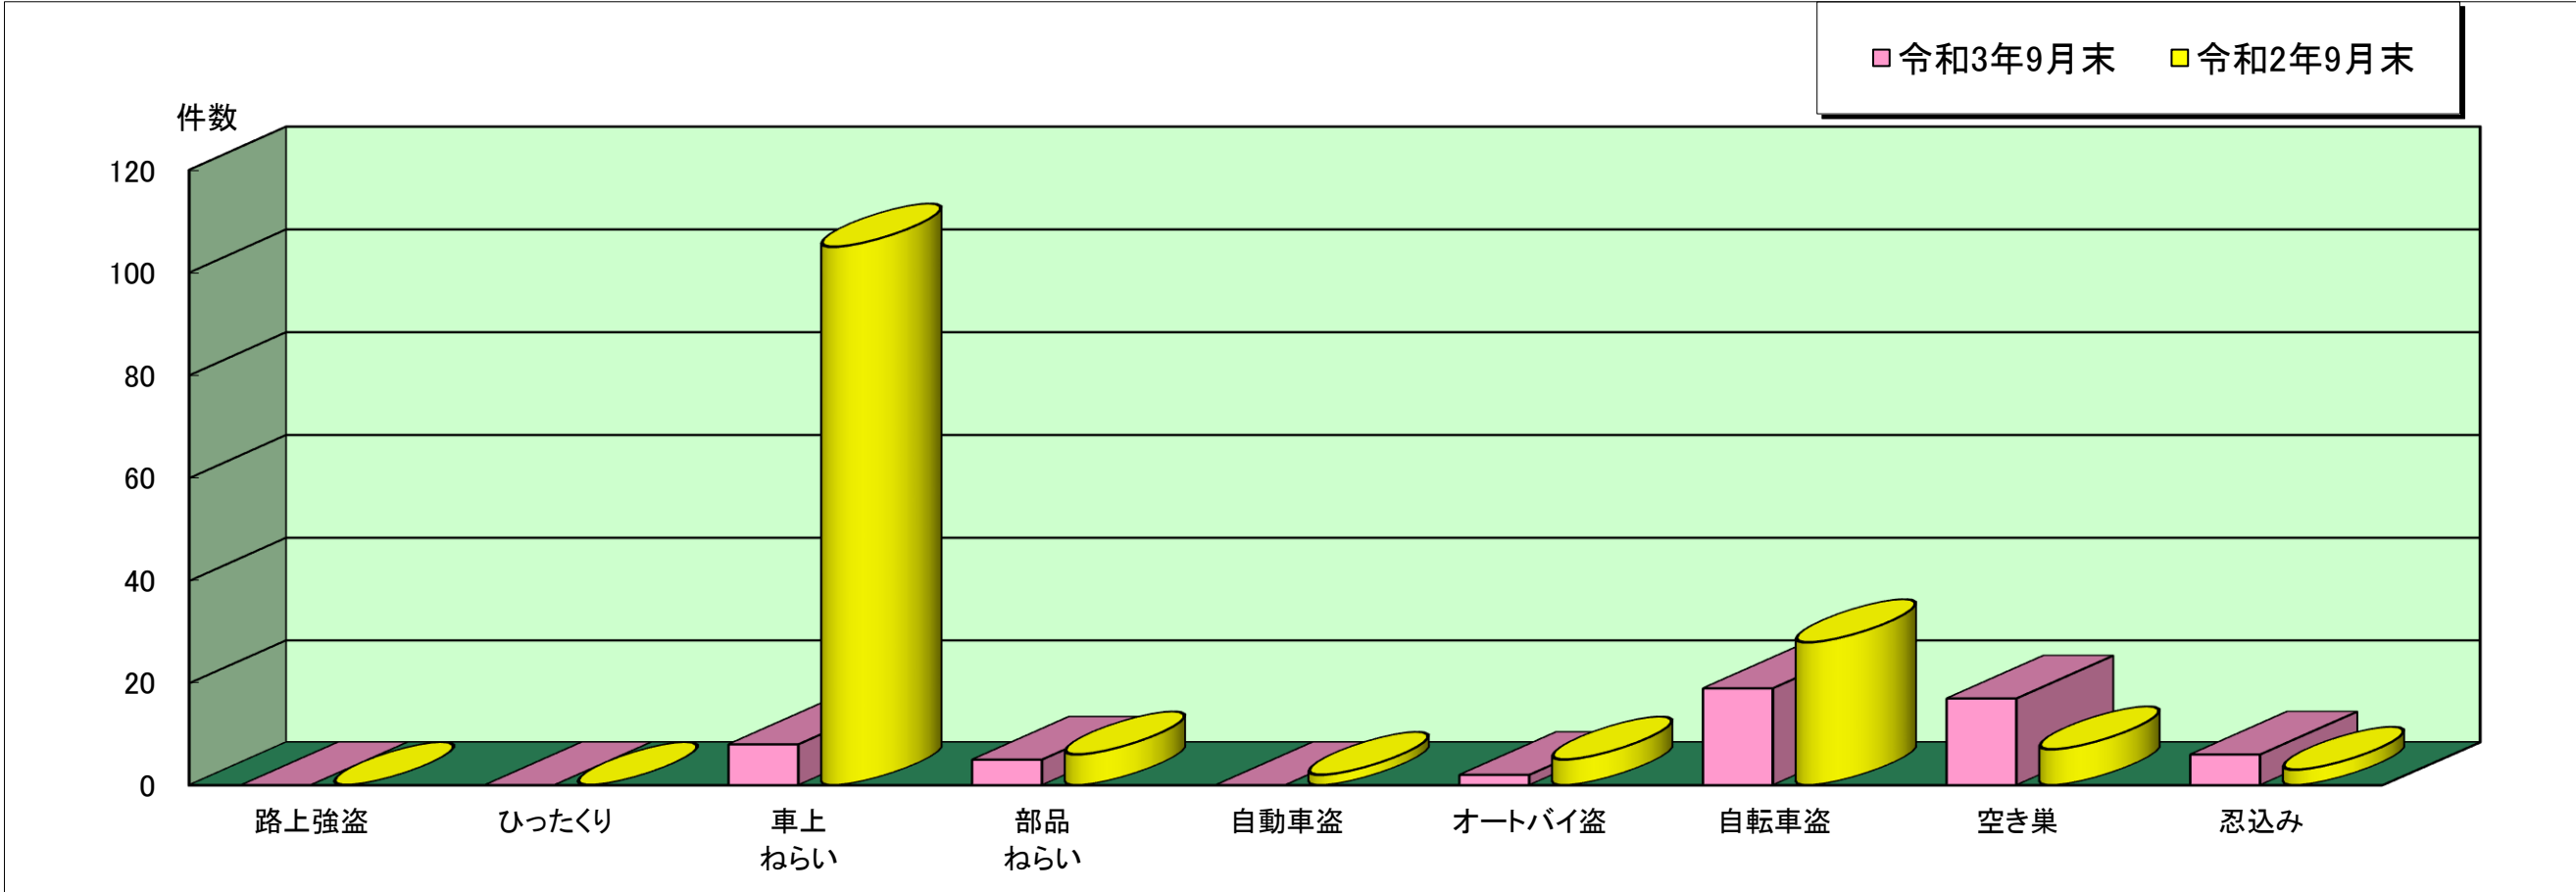

たつの警察署管内主な刑法犯罪認知状況

令和3年9月末

	刑法犯 総数	合計	主な刑法犯罪								
			路上強盗	ひったくり	車上 ねらい	部品 ねらい	自動車盗	オートバイ盗	自転車盗	空き巣	忍込み
令和3年 9月末(件)	342	57	0	0	8	5	0	2	19	17	6
令和2年 9月末(件)	460	164	0	0	105	6	2	5	28	7	3

この表は、たつの警察署で認知(発生場所不明等も含む)した事件を集約しています。

※ 本資料の件数は、月末における速報数です。