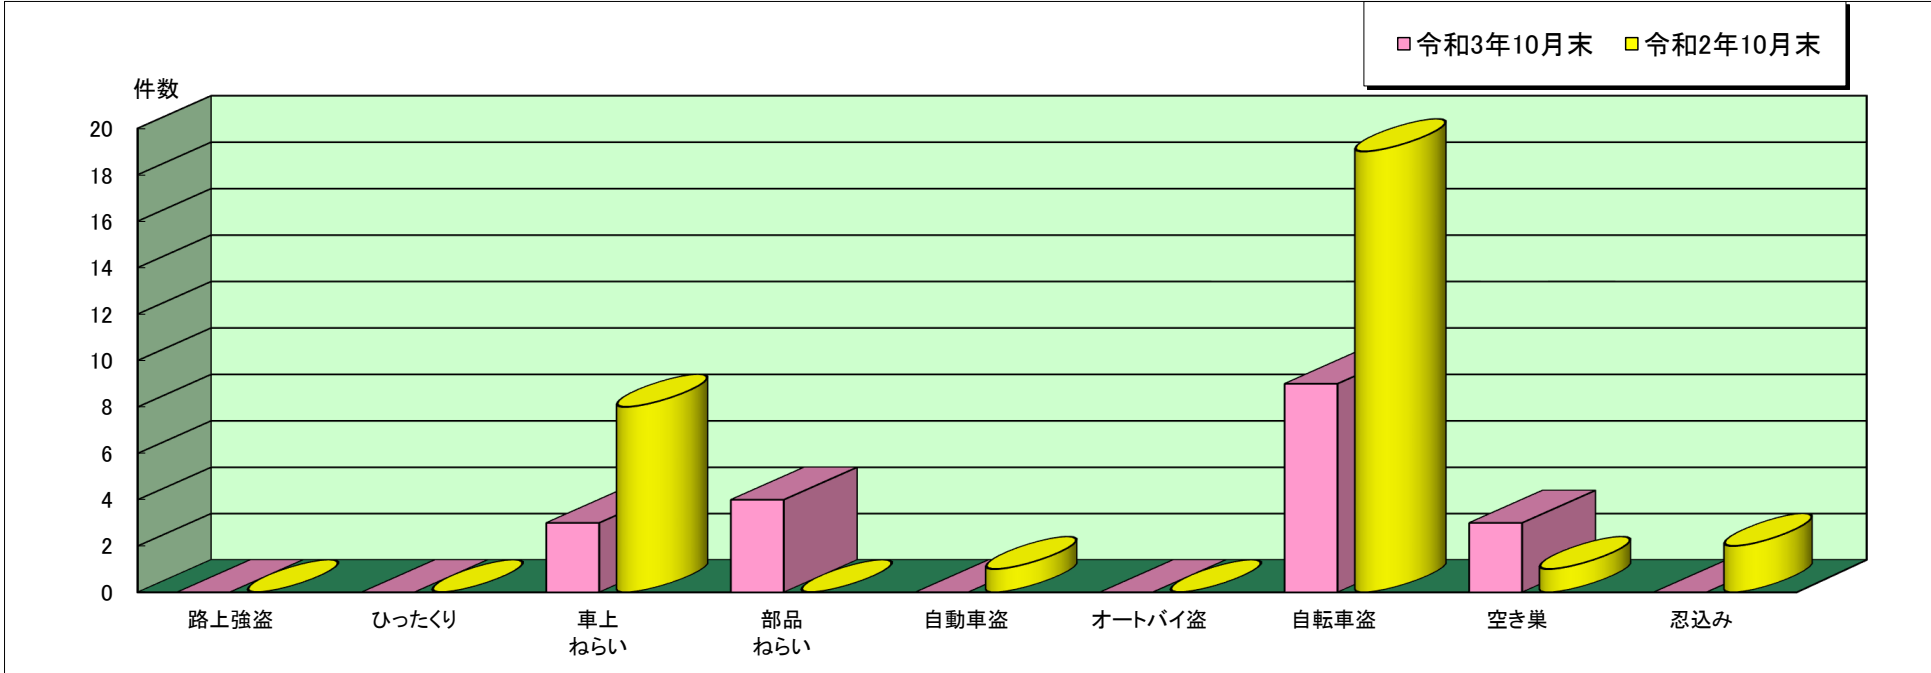

福崎 警察署管内主な刑法犯罪認知状況

令和3年10月末

	刑法犯 総数	合計	主な刑法犯罪								
			路上強盗	ひったくり	車上 ねらい	部品 ねらい	自動車盗	オートバイ盗	自転車盗	空き巣	忍込み
令和3年 10月末(件)	114	19	0	0	3	4	0	0	9	3	0
令和2年 10月末(件)	149	31	0	0	8	0	1	0	19	1	2

この表は、福崎警察署で認知(発生場所不明等も含む)した事件を集約しています。

※ 本資料の件数は、月末における速報数です。