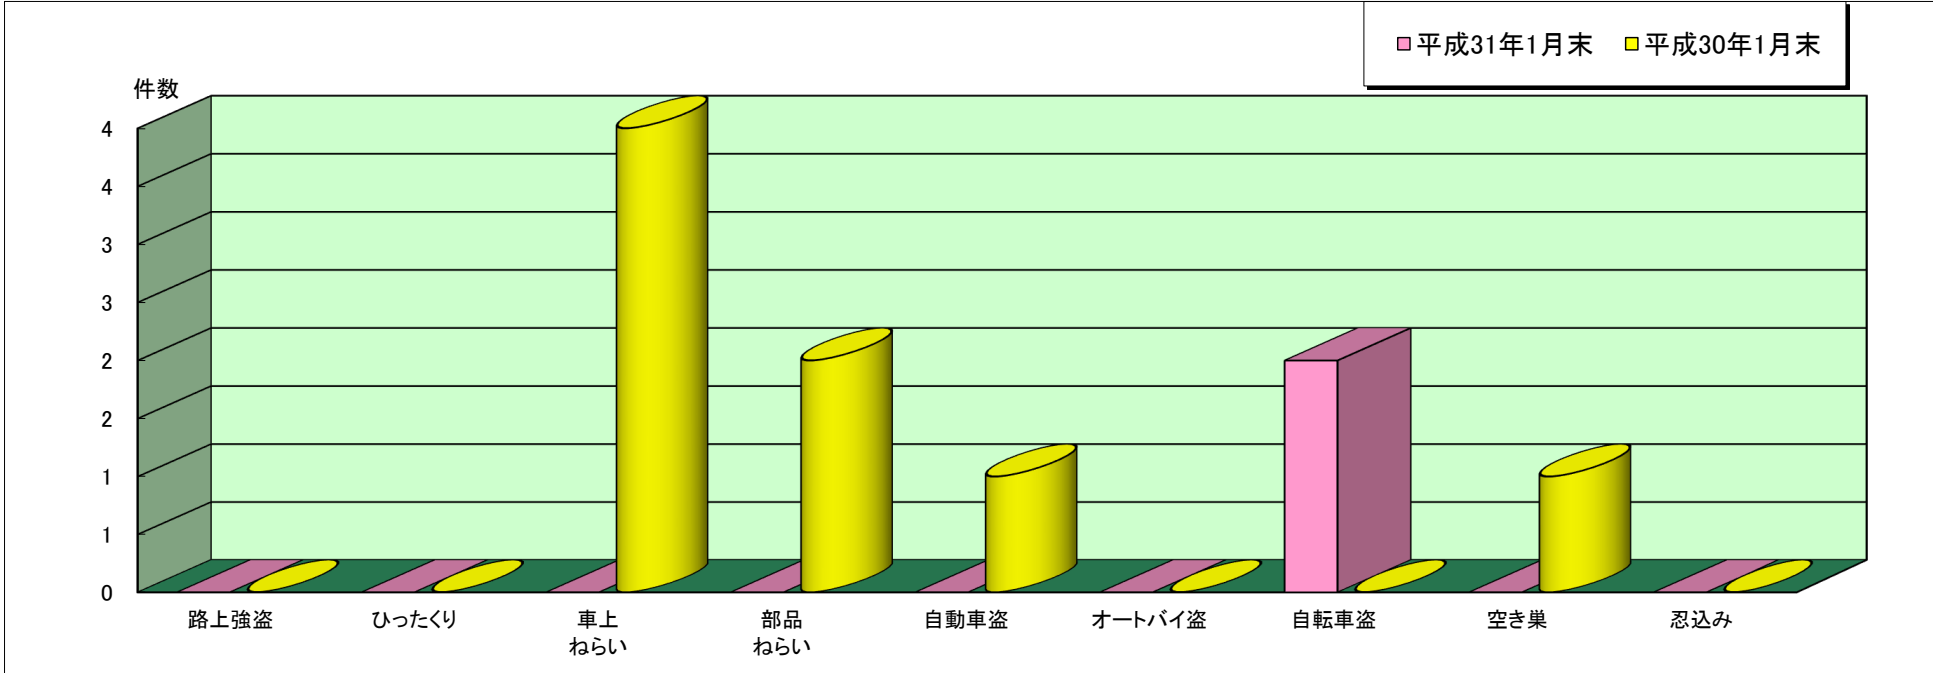

福崎 警察署管内主な刑法犯罪認知状況

平成31年1月末

	刑法犯 総数	合計	主な刑法犯罪									
			路上強盗	ひったくり	車上 ねらい	部品 ねらい	自動車盗	オートバイ盗	自転車盗	空き巣	忍込み	
平成31年 1月末(件)	18	2	0	0	0	0	0	0	0	2	0	0
平成30年 1月末(件)	27	8	0	0	4	2	1	0	0	0	1	0

※ 本資料の件数は、月末における速報数です。