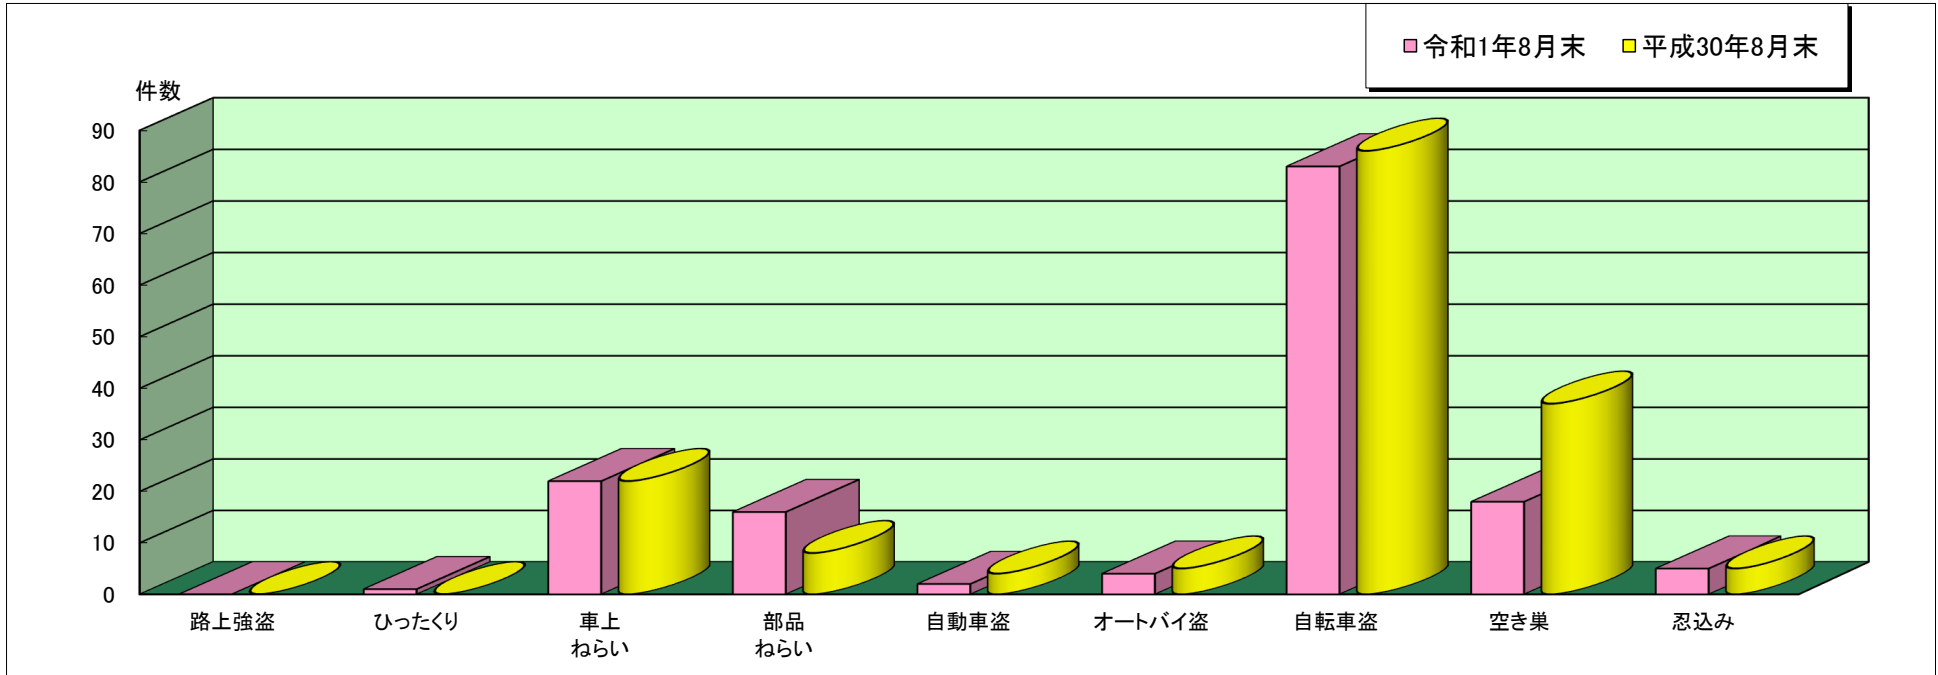

網干 警察署管内主な刑法犯罪認知状況

令和1年8月末

	刑法犯 総数	合計	主な刑法犯罪								
			路上強盗	ひったくり	車上 ねらい	部品 ねらい	自動車盗	オートバイ盗	自転車盗	空き巣	忍込み
令和1年 8月末(件)	494	151	0	1	22	16	2	4	83	18	5
平成30年 8月末(件)	488	167	0	0	22	8	4	5	86	37	5

この表は、網干警察署で認知(発生場所不明等も含む)した事件を集約しています。

※ 本資料の件数は、月末における速報数です。