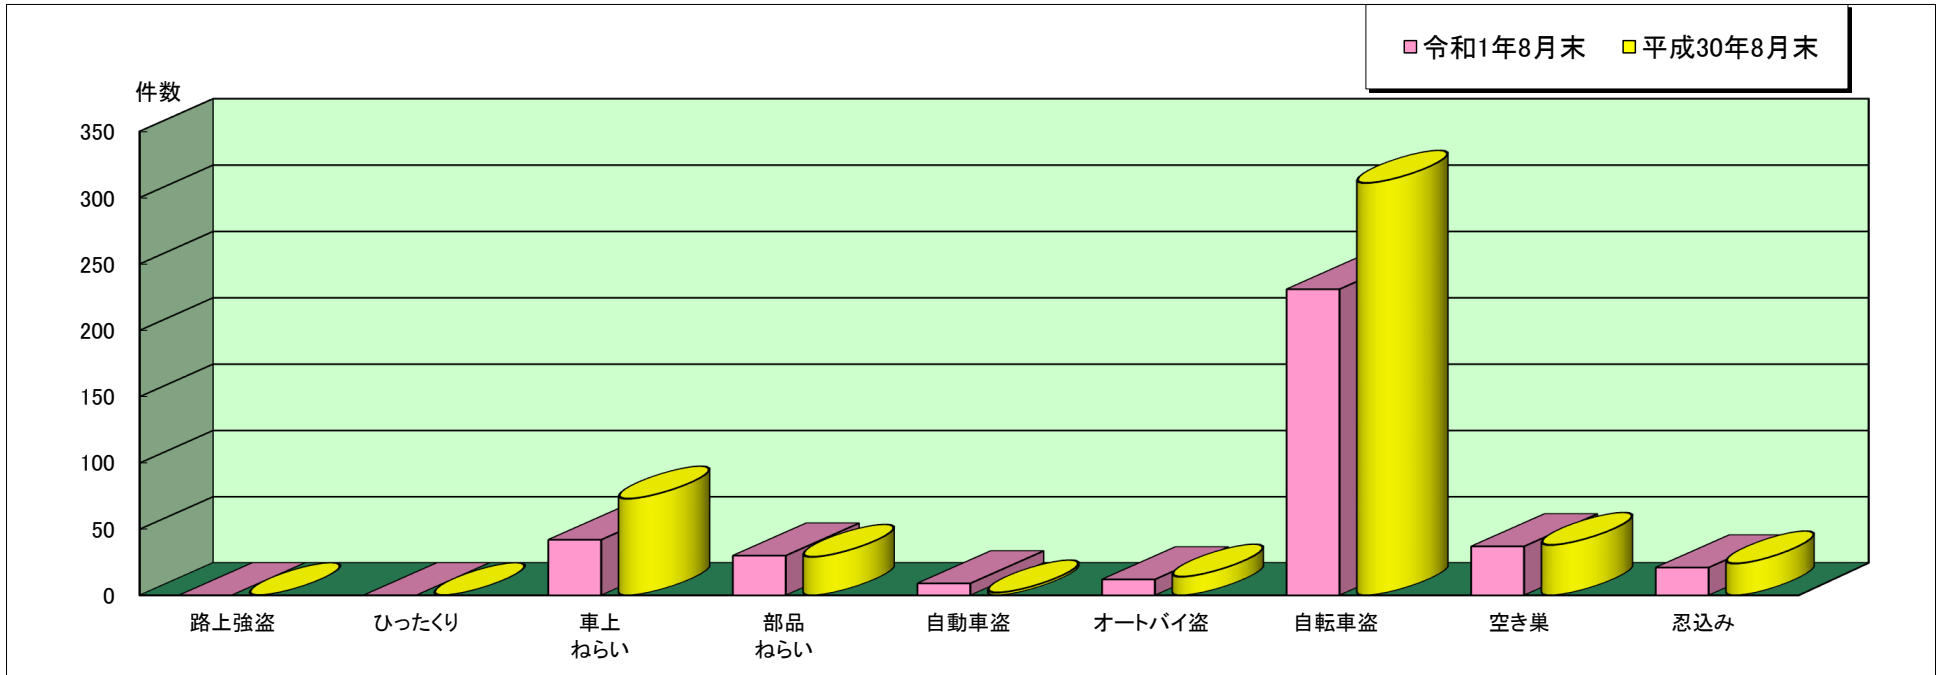

飾磨 警察署管内主な刑法犯罪認知状況

令和1年8月末

	刑法犯 総数	合計	主な刑法犯罪								
			路上強盗	ひったくり	車上 ねらい	部品 ねらい	自動車盗	オートバイ盗	自転車盗	空き巣	忍込み
令和1年 8月末(件)	1,078	382	0	0	42	30	9	12	231	37	21
平成30年 8月末(件)	1,127	491	0	0	73	29	2	14	311	38	24

この表は、飾磨警察署で認知(発生場所不明等も含む)した事件を集約しています。

※ 本資料の件数は、月末における速報数です。