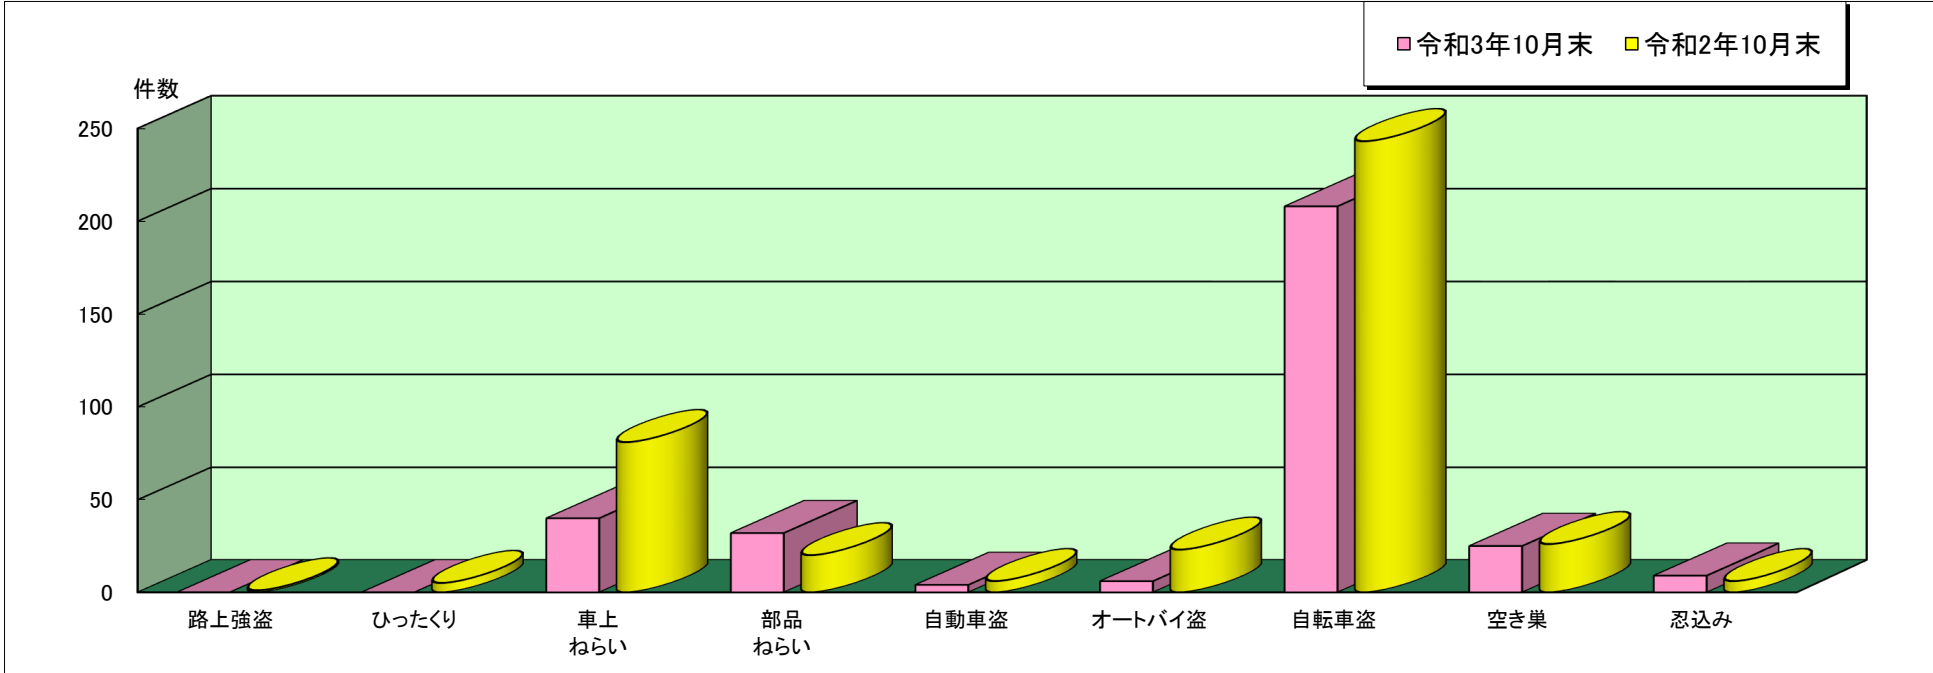

姫路 警察署管内主な刑法犯罪認知状況

令和3年10月末

	刑法犯 総数	合計	主な刑法犯罪								
			路上強盗	ひったくり	車上 ねらい	部品 ねらい	自動車盗	オートバイ盗	自転車盗	空き巣	忍込み
令和3年 10月末(件)	1,295	324	0	0	40	32	4	6	208	25	9
令和2年 10月末(件)	1,429	411	1	5	81	20	6	23	243	26	6

この表は、姫路警察署で認知(発生場所不明等も含む)した事件を集約しています。

※ 本資料の件数は、月末における速報数です。