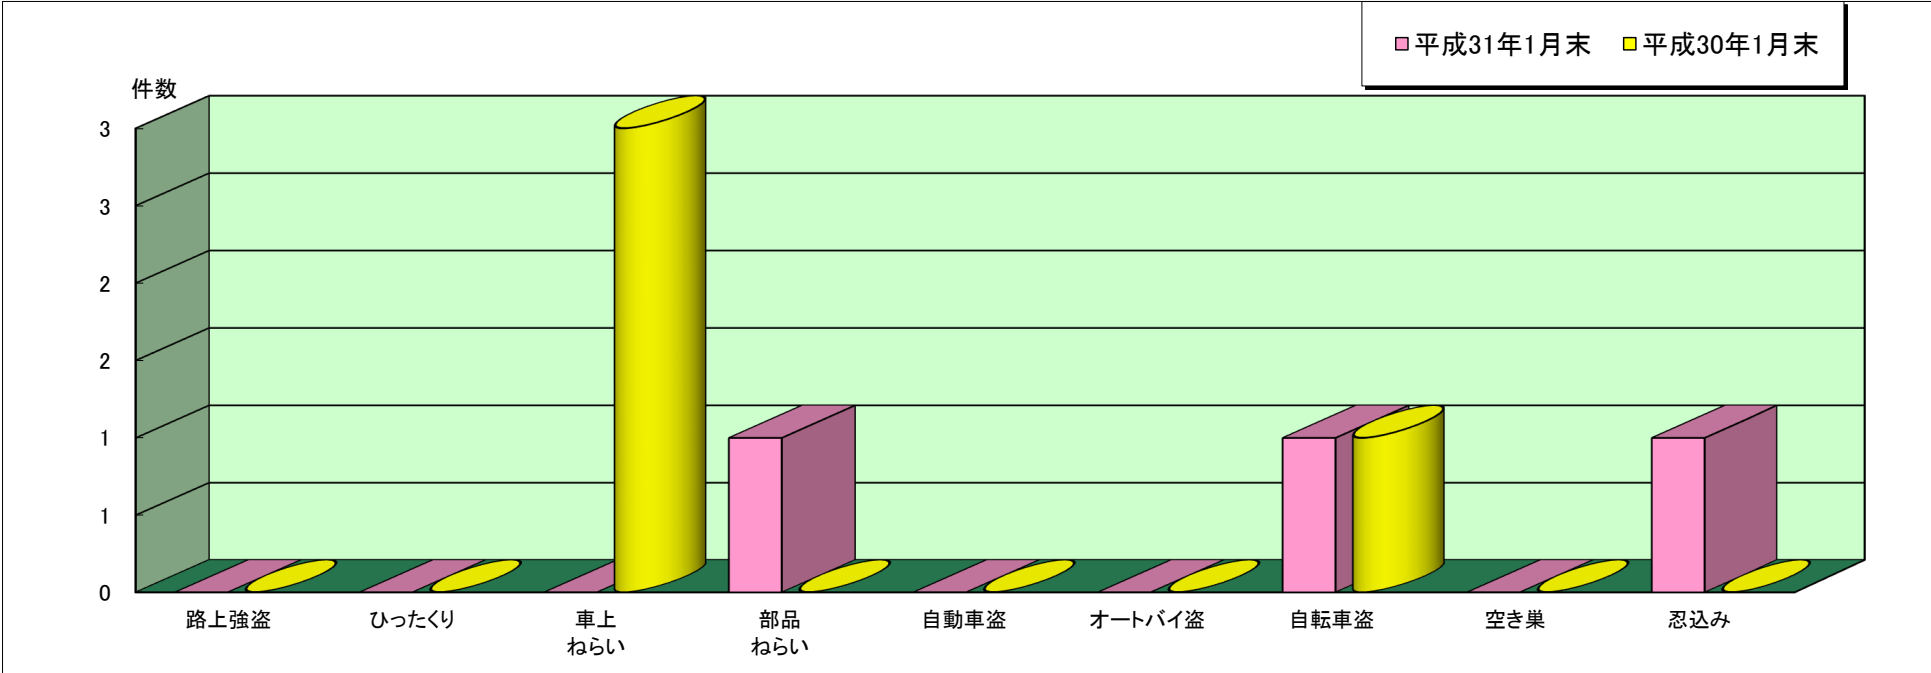

西脇 警察署管内主な刑法犯罪認知状況

平成31年1月末

	刑法犯 総数	合計	主な刑法犯罪								
			路上強盗	ひったくり	車上 ねらい	部品 ねらい	自動車盗	オートバイ盗	自転車盗	空き巣	忍込み
平成31年 1月末(件)	19	3	0	0	0	1	0	0	1	0	1
平成30年 1月末(件)	15	4	0	0	3	0	0	0	1	0	0

※ 本資料の件数は、月末における速報数です。