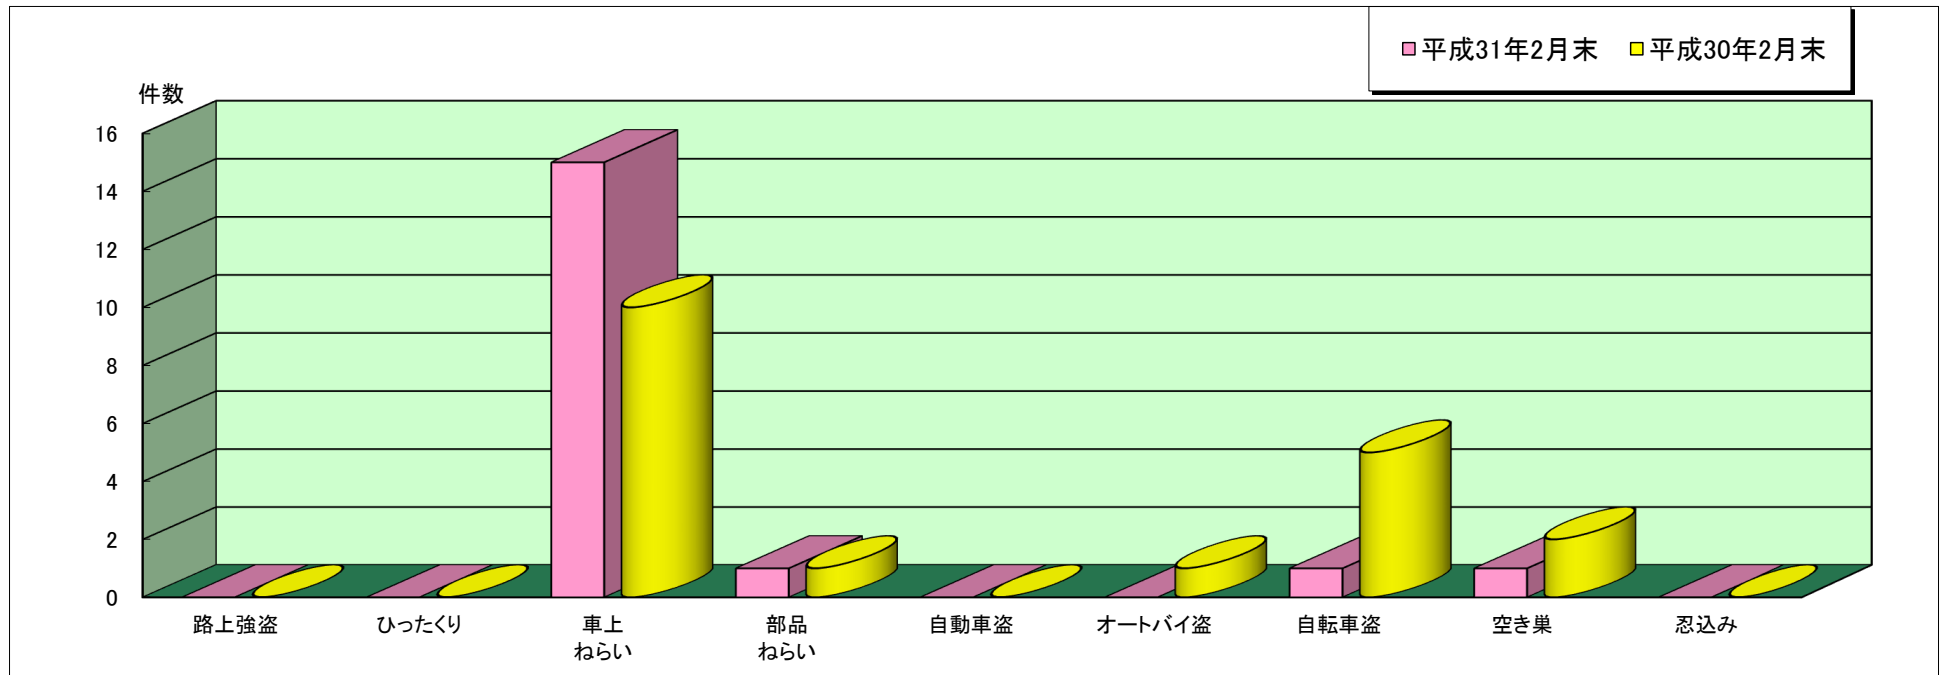

加西 警察署管内主な刑法犯罪認知状況

平成31年2月末

	刑法犯 総数	合計	主な刑法犯罪								
			路上強盗	ひったくり	車上 ねらい	部品 ねらい	自動車盗	オートバイ盗	自転車盗	空き巣	忍込み
平成31年 2月末(件)	54	18	0	0	15	1	0	0	1	1	0
平成30年 2月末(件)	41	19	0	0	10	1	0	1	5	2	0

※ 本資料の件数は、月末における速報数です。